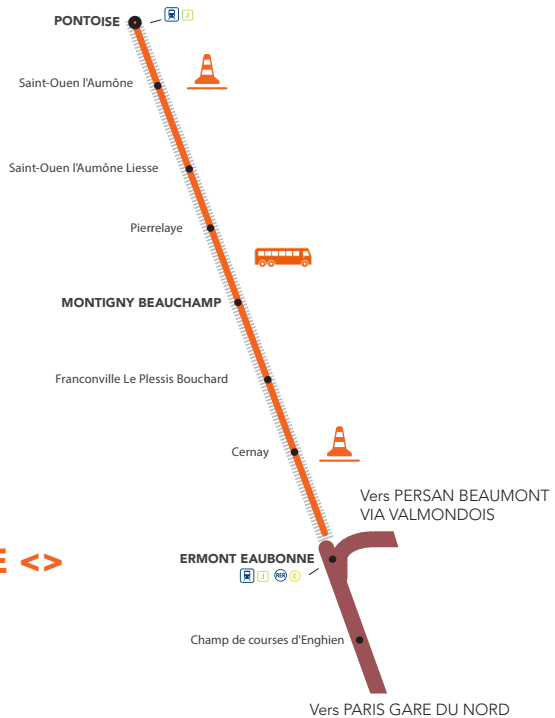

## LIGNE H FERMÉE

À PARTIR DE 23H00

AUCUN TRAIN ENTRE

## ERMONT EAUBONNE <> PONTOISE

Maintenance des installations électriques

**BUS ENTRE  
ERMONT-EAUBONNE <>  
PONTOISE**

# PARIS NORD <> ERMONT EAUBONNE MONTIGNY BEAUCHAMP <> PONTOISE

du lundi au vendredi du 9 au 20 décembre

Dernier train direction  
Pontoise à circuler  
normalement

Dernier train direction Persan  
Beaumont via Valmondois au départ  
de Paris Nord

(1) train à destination de Persan Beaumont via Valmondois

les horaires des bus sont donnés à titre indicatif et peuvent évoluer selon les conditions du trafic