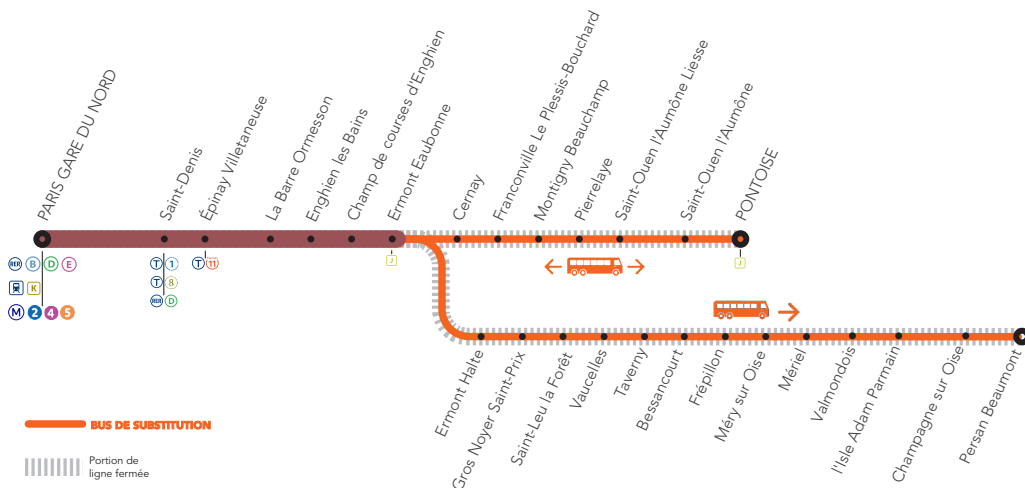

NOVEMBRE

lu	ma	me	je	ve	sa	di
				1	2	3
4	5	6	7	8	9	10
11	12	13	14	15	16	17
18	19	20	21	22	23	24
25	26	27	28	29	30	

DÉCEMBRE

lu	ma	me	je	ve	sa	di
						1
2	3	4	5	6	7	8
9	10	11	12	13	14	15
16	17	18	19	20	22	23
24	25	26	27	28	29	30
31						

LIGNE H FERMÉE

À PARTIR DE 22H30

AUCUN TRAIN ENTRE

ERMONT EAUBONNE > PERSAN BEAUMONT

À PARTIR DE 23H00

AUCUN TRAIN ENTRE

ERMONT EAUBONNE <> PONTOISE

Maintenance des installations électriques