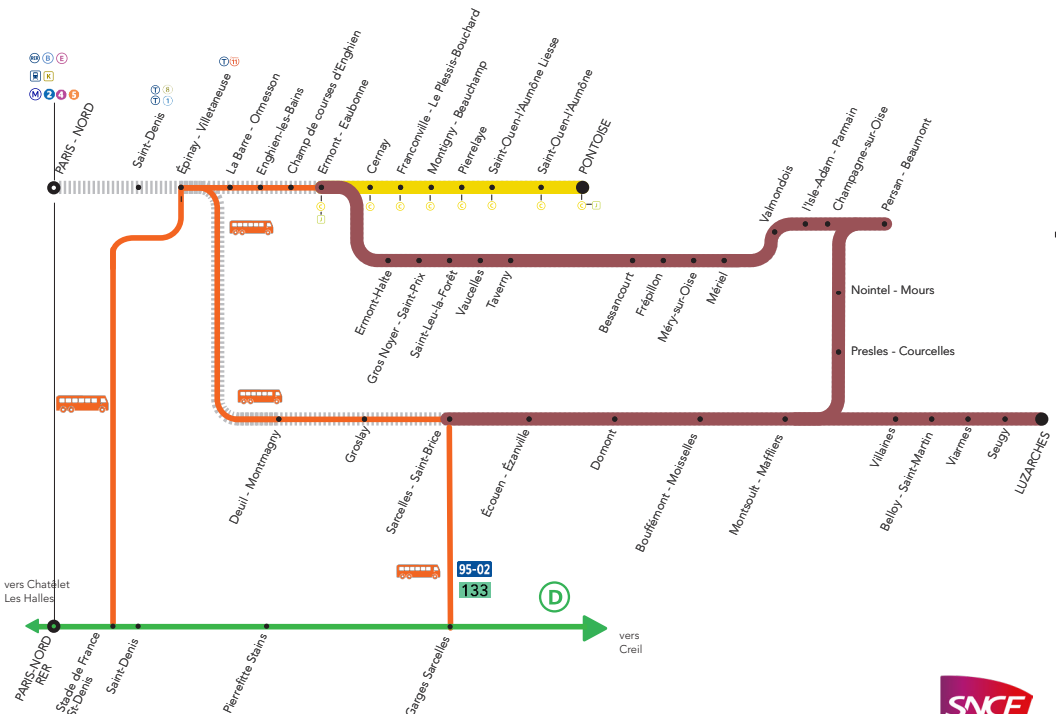

INFO TRAVAUX

LIGNE H FERMÉE

TRAVAUX D'AMÉLIORATION DES ACCÈS ET RENOVATION DES QUAIS EN GARE DE ST-DENIS

AUCUN TRAIN ENTRE PARIS NORD <> ERMONT EAUBONNE

LA JOURNÉE   ENTRE

ERMONT EAUBONNE <> PONTOISE

**NOV.
DEC.**

**SAMEDI 30
NOVEMBRE
DIMANCHE 1ER
DÉCEMBRE**

AUCUN TRAIN ENTRE PARIS NORD <> SARCELLES ST-BRICE

+ D'INFORMATION

[sur l'appli SNCF](#)

[sur transilien.com](#)

[au guichet](#)

[sur le blog ligne H](#)

SAMEDI 30 NOVEMBRE DIMANCHE 1er DÉCEMBRE

toutes les
10 mn
de 05h10
à 23h00

Derniers BUS

23:15	23:45	00:15
23:26	23:56	00:26
23:37	00:07	00:37
23:45	00:15	00:45
23:51	00:21	00:51
00:20	00:50	01:20
Prolongé jusqu'à	Prolongé jusqu'à	
Paris Est	Paris Est	
Noctilien	Noctilien	

NOS CONSEILS - NOS SOLUTIONS :

Pour vous rendre à Paris depuis **Ermont Eaubonne** ou **Pontoise**: empruntez les trains  ou 

Pour vous rendre à Paris depuis **Épinay villetaneuse**: empruntez le  jusqu'à Pierrefitte Stains 