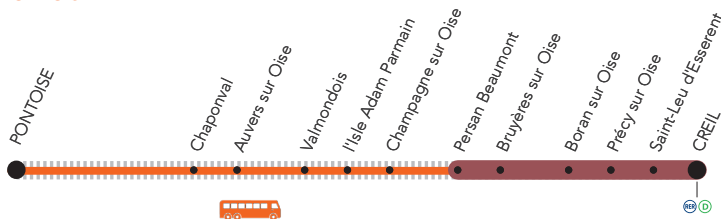

LIGNE H FERMÉE

Maintenance des installations électriques

AUCUN TRAIN ENTRE

PERSAN BEAUMONT <> PONTOISE

BUS PERSAN BEAUMONT <> PONTOISE

BUS PONTOISE <> PONT PETIT

SAMEDI 23 - DIMANCHE 24 NOVEMBRE
SAMEDI 30 NOVEMBRE - DIMANCHE 1er dÉCEMBRE
SAMEDI 07 - DIMANCHE 08 DÉCEMBRE