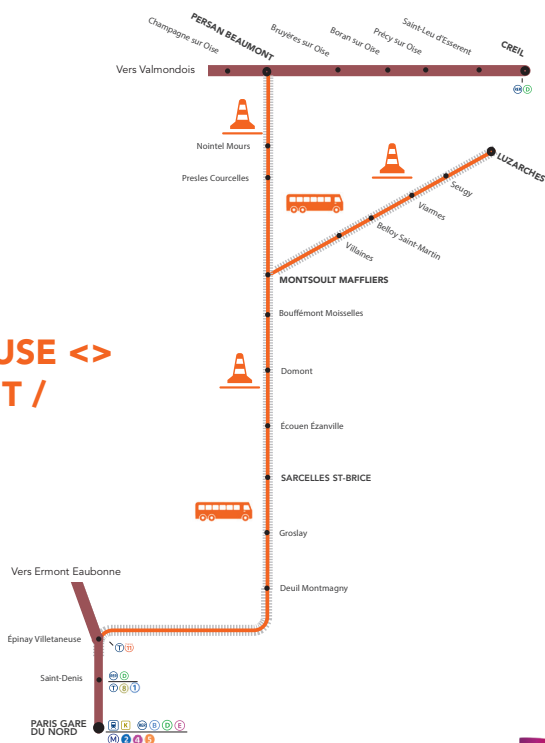

INFO TRAVAUX

FÉVRIER

lu	ma	me	je	ve	sa	di
					1	2
3	4	5	6	7	8	9
10	11	12	13	14	15	16
17	18	19	20	21	22	23
24	25	26	27	28	29	

LIGNE H FERMÉE

À PARTIR DE 22H30

AUCUN TRAIN ENTRE

**MONTSOULT MAFFLIERS <>
LUZARCHES**

À PARTIR DE 23H00

AUCUN TRAIN ENTRE

**ÉPINAY VILLETANEUSE <>
PERSAN BEAUMONT / LUZARCHES**

Maintenance sur les voies.

**BUS ENTRE
ÉPINAY VILLETANEUSE <>
PERSAN BEAUMONT /
LUZARCHES**

PARIS NORD <> SARCELLES ST-BRICE <> MONTSOULT MAFFLIERS <> LUZARCHES <> PERSAN BEAUMONT