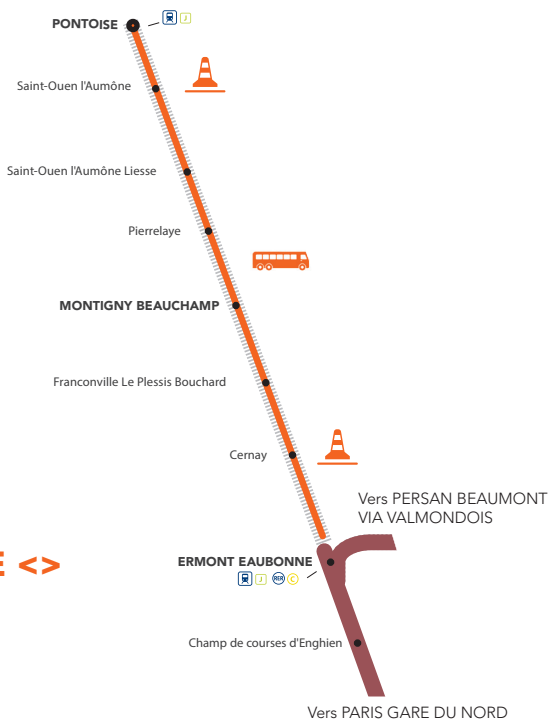

INFO TRAVAUX

FÉVRIER

lu	ma	me	je	ve	sa	di
					1	2
3	4	5	6	7	8	9
10	11	12	13	14	15	16
17	18	19	20	21	22	23
24	25	26	27	28	29	

LIGNE H FERMÉE

À PARTIR DE 23H30

AUCUN TRAIN ENTRE

ERMONT EAUBONNE <> PONTOISE

Maintenance sur les voies

**BUS ENTRE
ERMONT-EAUBONNE <>
PONTOISE**

PARIS NORD <> ERMONT EAUBONNE MONTIGNY BEAUCHAMP <> PONTOISE

du lundi 10 au vendredi 14 février

Dernier train direction
Pontoise à circuler
normalement

	123599	124689	123601	BUS	124691	123603	BUS	123605	BUS	123607	BUS
Paris Nord	22:41	22:56	23:11		23:26	23:41		00:11		00:49	
St-Denis	22:47	23:02	23:17		23:32	23:47		00:15		00:55	
Épinay Villetaneuse	22:51	23:06	23:21		23:36	23:51		00:21		00:59	
La Barre Ormesson	22:53	23:08	23:23		23:38	23:53		00:23		01:01	
Enghien les Bains	22:55	23:10	23:25		23:40	23:55		00:25		01:03	
Enghien Champ de Courses	22:58	23:13	23:28		23:43	23:58		00:28		01:06	
Ermont Eaubonne (arrivée)	23:00	23:15	23:30		23:46	00:00		00:30		01:08	
Ermont Eaubonne (départ)	23:01			23:40			00:10		00:40		01:18
Cernay	23:03			23:43			00:13		00:43		01:25
Franconville Le Plessis Bouchard	23:06			23:52			00:22		00:52		01:37
Montigny Beauchamp	23:10			00:01			00:31		01:01		01:53
Pierrelaye	23:13			00:12			00:42		01:12		02:00
St-Ouen l'Aumône liesse	23:17			00:21			00:51		01:21		02:06
St-Ouen l'Aumône	23:20			00:27			00:57		01:27		02:12
Pontoise	23:21			00:31			01:01		01:31		02:16