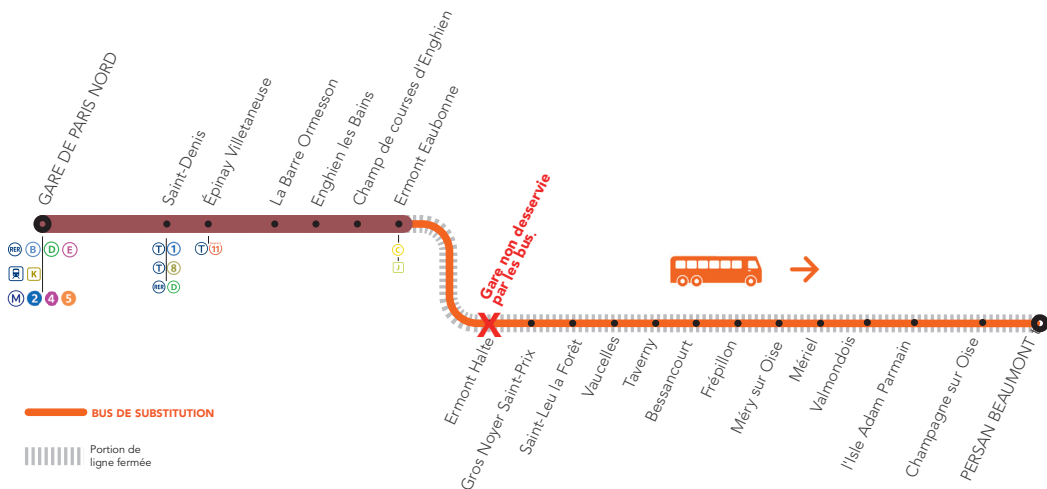

INFO TRAVAUX

MARS

lu	ma	me	je	ve	sa	di
						1
2	3	4	5	6	7	8
9	10	11	12	13	14	15
16	17	18	19	20	21	22
23	24	25	26	27	28	29
30	31					

LIGNE H FERMÉE

MAINTENANCE SUR LES VOIES

À PARTIR DE 22H45

ENTRE ERMONTEAUBONNE > PERSAN BEAUMONT

PARIS NORD > ERMONT EAUBONNE > VALMONDOIS > PERSAN BEAUMONT

DU LUNDI 23 AU VENDREDI 27 MARS

Dernier train à circuler
normalement

										
	124685	124687	BUS	124689	BUS	124691	BUS	BUS	BUS	BUS
Paris Nord	21:56	22:26		22:56		23:26				
St-Denis	22:02	22:32		23:02		23:32				
Épinay Villeteuse	22:06	22:36		23:06		23:36				
La Barre Ormesson	22:08	22:38		23:08		23:38				
Enghien les Bains	22:10	22:40		23:10		23:40				
Enghien Champ de Courses	22:13	22:43		23:13		23:43				
Ermont Eaubonne (Arrivée)		22:45		23:15		23:45				
Ermont Eaubonne (Départ)	22:16		22:55		23:25		23:55	00:06	00:36	01:06
Ermont Halte	22:18	La gare d'Ermont Halte n'est pas desservie par les bus								
Gros Noyer St Prix	22:20		23:03		23:33		00:03	00:14	00:44	01:14
St-Leu la Forêt	22:23		23:10		23:40		00:10	00:21	00:51	01:21
Vaucelles	22:26		23:13		23:43		00:13	00:24	00:54	01:24
Taverny	22:28		23:17		23:47		00:17	00:28	00:58	01:28
Bessancourt	22:30		23:22		23:51		00:21	00:32	01:02	01:32
Frépillon	22:33		23:27		23:56		00:26	00:37	01:07	01:37
Méry sur Oise	22:35		23:31		00:00		00:30	00:41	01:11	01:41
Mériel	22:39		23:38		00:07		00:37	00:48	01:18	01:48
Valmondois	22:42		23:44		00:11		00:41	00:52	01:22	01:52
L'Isle Adam	22:45		23:49		00:16		00:46	00:57	01:27	01:57
Champagne sur Oise	22:49		23:54		00:21		00:51	01:02	01:32	02:02
Persan Beaumont	22:52		00:03		00:30		01:00	01:11	01:41	02:11

les horaires des bus sont donnés à titre indicatif et peuvent évoluer
selon les conditions du trafic