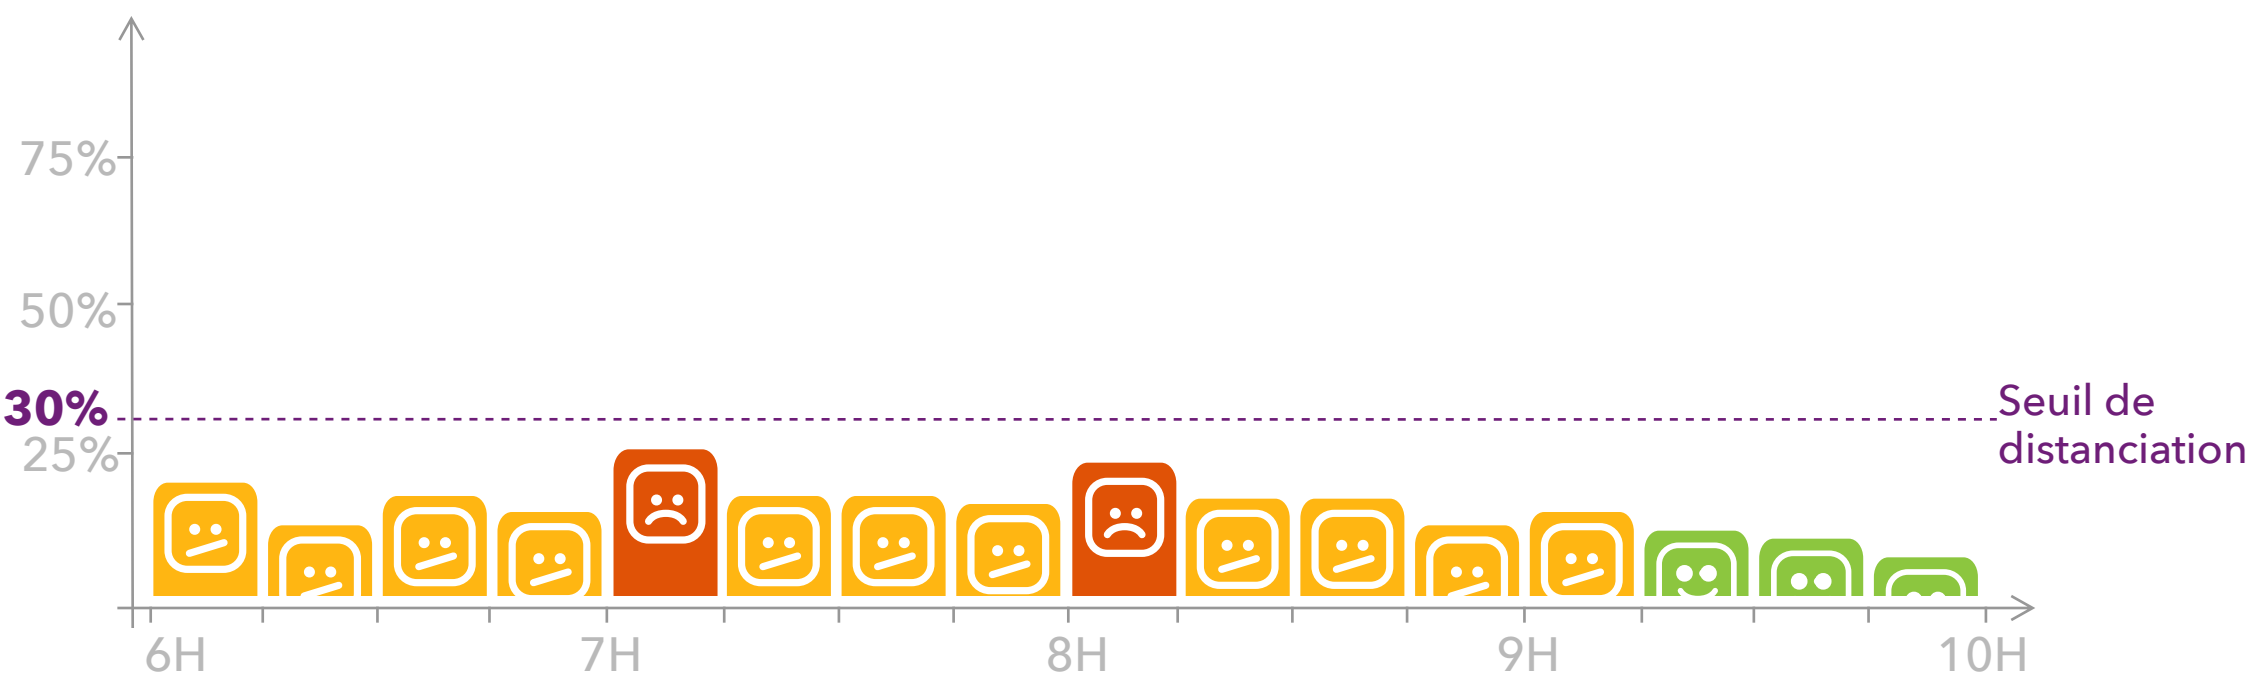

TOUS RESPONSABLES, TOUS SOLIDAIRES

VOICI L'AFFLUENCE SUR LA SEMAINE DU 8 AU 12 JUIN 2020,
DE 6H À 10H EN DIRECTION DE PARIS

GARE D'ÉPINAY-VILLETANEUSE

JOUR PAR JOUR, DU 8 AU 12 JUIN

Affluence à bord des trains au départ de la gare d'Épinay-Villetaneuse de 6h à 10h

NOS CONSEILS POUR VOTRE GARE D'ÉPINAY-VILLETANEUSE

- + Evitez de partir avant 7h30
- + Montez à l'arrière du train

TOUS RESPONSABLES, TOUS SOLIDAIRES

VOICI L'AFFLUENCE SUR LA SEMAINE DU 8 AU 12 JUIN 2020,
DE 6H À 10H EN DIRECTION DE PARIS

VOIE 2

DE 6H À 10H

RÉPARTITION DES VOYAGEURS À BORD

NOS CONSEILS POUR VOTRE GARE D'ÉPINAY-VILLETANEUSE

- + Evitez de partir avant 7h30
- + Montez à l'arrière du train

TOUS RESPONSABLES, TOUS SOLIDAIRES

VOICI L'AFFLUENCE SUR LA SEMAINE DU 8 AU 12 JUIN 2020,
DE 6H À 10H EN DIRECTION DE PARIS

VOIE 4

DE 6H À 10H

RÉPARTITION DES VOYAGEURS À BORD

NOS CONSEILS POUR VOTRE GARE D'ÉPINAY-VILLETANEUSE

- + Evitez de partir avant 7h30
- + Montez à l'arrière du train