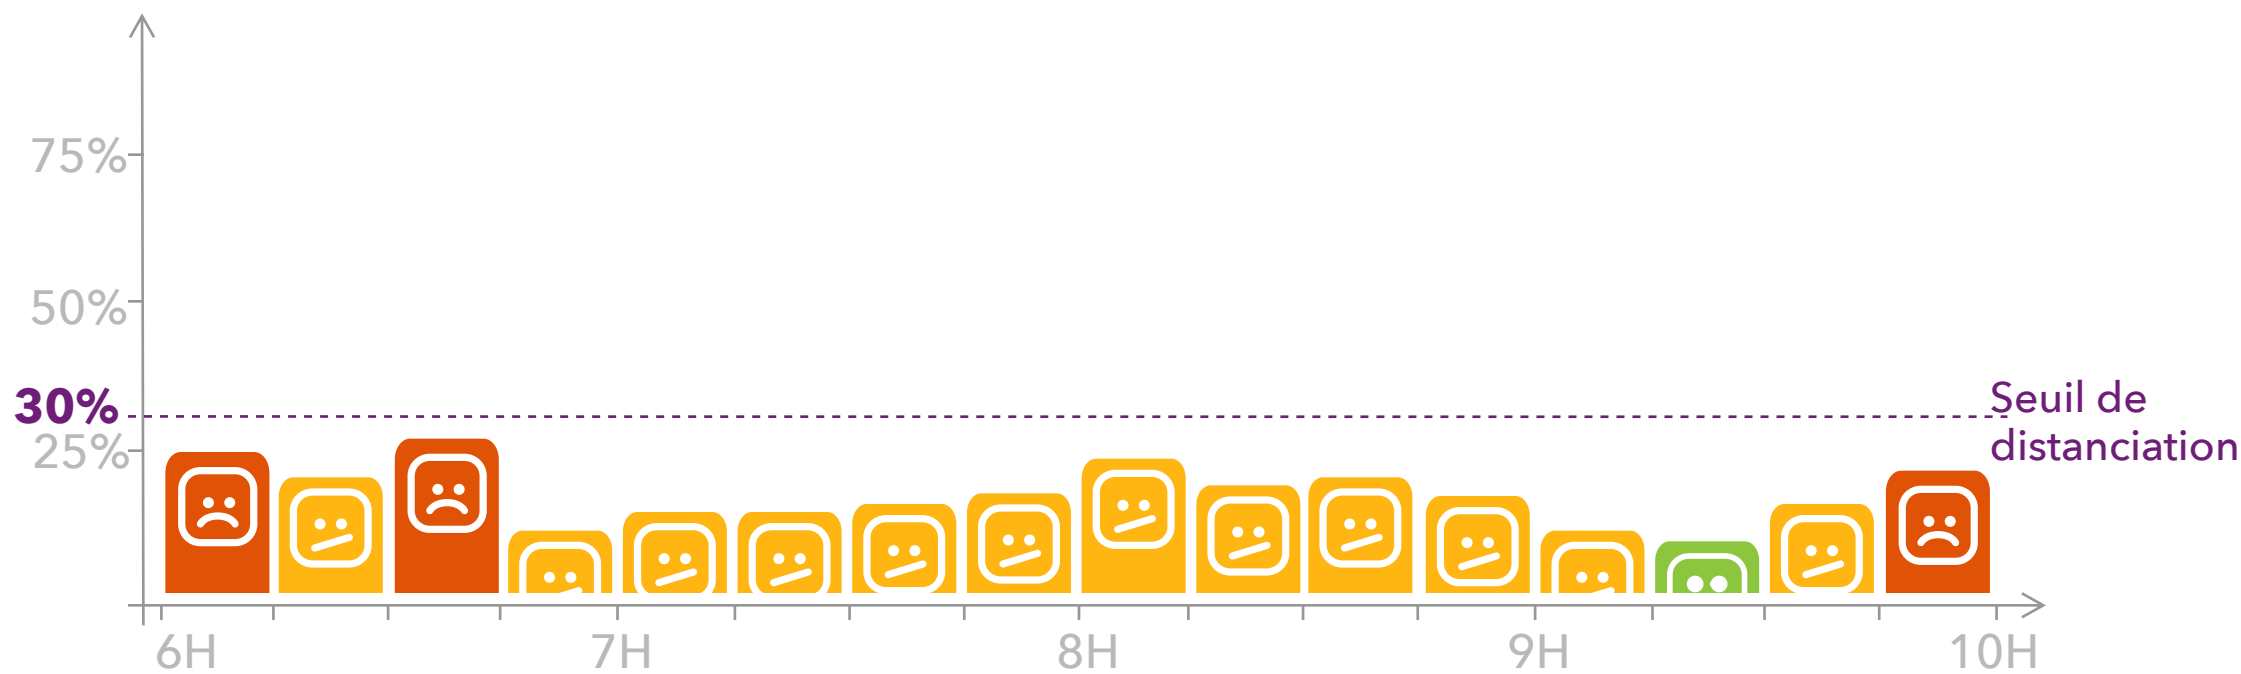

TOUS RESPONSABLES, TOUS SOLIDAIRES

VOICI L'AFFLUENCE SUR LA SEMAINE DU 8 AU 12 JUIN 2020,
DE 6H À 10H EN DIRECTION DE PARIS

GARE D'ÉPINAY-VILLETANEUSE

JOUR PAR JOUR, DU 8 AU 12 JUIN

Affluence à bord des trains au départ de la gare d'Épinay-Villetaneuse de 6h à 10h

NOS CONSEILS POUR VOTRE GARE D'ÉPINAY-VILLETANEUSE

- + Evitez de partir avant 7h30
- + Montez à l'arrière du train

TOUS RESPONSABLES, TOUS SOLIDAIRES

VOICI L'AFFLUENCE SUR LA SEMAINE DU 8 AU 12 JUIN 2020,
DE 6H À 10H EN DIRECTION DE PARIS

VOIE 2

DE 6H À 10H

RÉPARTITION DES VOYAGEURS À BORD

NOS CONSEILS POUR VOTRE GARE D'ÉPINAY-VILLETANEUSE

- + Evitez de partir avant 7h30
- + Montez à l'arrière du train

TOUS RESPONSABLES, TOUS SOLIDAIRES

VOICI L'AFFLUENCE SUR LA SEMAINE DU 8 AU 12 JUIN 2020,
DE 6H À 10H EN DIRECTION DE PARIS

VOIE 4

DE 6H À 10H

RÉPARTITION DES VOYAGEURS À BORD

NOS CONSEILS POUR VOTRE GARE D'ÉPINAY-VILLETANEUSE

- + Evitez de partir avant 7h30
- + Montez à l'arrière du train