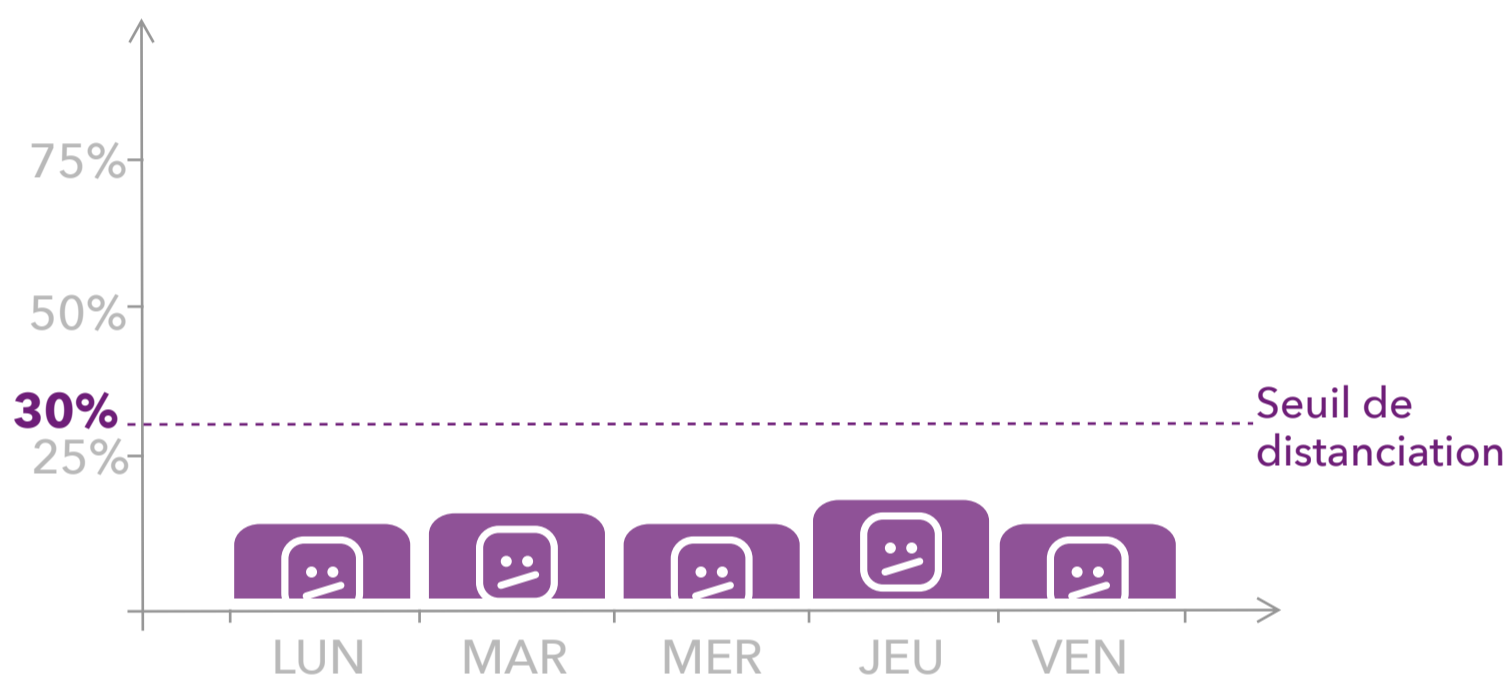

TOUS RESPONSABLES, TOUS SOLIDAIRES

VOICI L'AFFLUENCE SUR LA SEMAINE DU 8 AU 12 JUIN 2020,
DE 6H À 10H EN DIRECTION DE PARIS

GARE D'ÉPINAY-VILLETANEUSE

JOUR PAR JOUR, DU 8 AU 12 JUIN

Affluence à bord des trains au départ de la gare d'Épinay-Villetaneuse de 6h à 10h

NOS CONSEILS POUR VOTRE GARE D'ÉPINAY-VILLETANEUSE

- + Evitez de partir avant 7h30
- + Montez à l'arrière du train

TOUS RESPONSABLES, TOUS SOLIDAIRES

VOICI L'AFFLUENCE SUR LA SEMAINE DU 8 AU 12 JUIN 2020,
DE 6H À 10H EN DIRECTION DE PARIS

VOIE 2

DE 6H À 10H

RÉPARTITION DES VOYAGEURS À BORD

NOS CONSEILS POUR VOTRE GARE D'ÉPINAY-VILLETANEUSE

- + Evitez de partir avant 7h30
- + Montez à l'arrière du train

TOUS RESPONSABLES, TOUS SOLIDAIRES

VOICI L'AFFLUENCE SUR LA SEMAINE DU 8 AU 12 JUIN 2020,
DE 6H À 10H EN DIRECTION DE PARIS

VOIE 4

DE 6H À 10H

RÉPARTITION DES VOYAGEURS À BORD

NOS CONSEILS POUR VOTRE GARE D'ÉPINAY-VILLETANEUSE

- + Evitez de partir avant 7h30
- + Montez à l'arrière du train