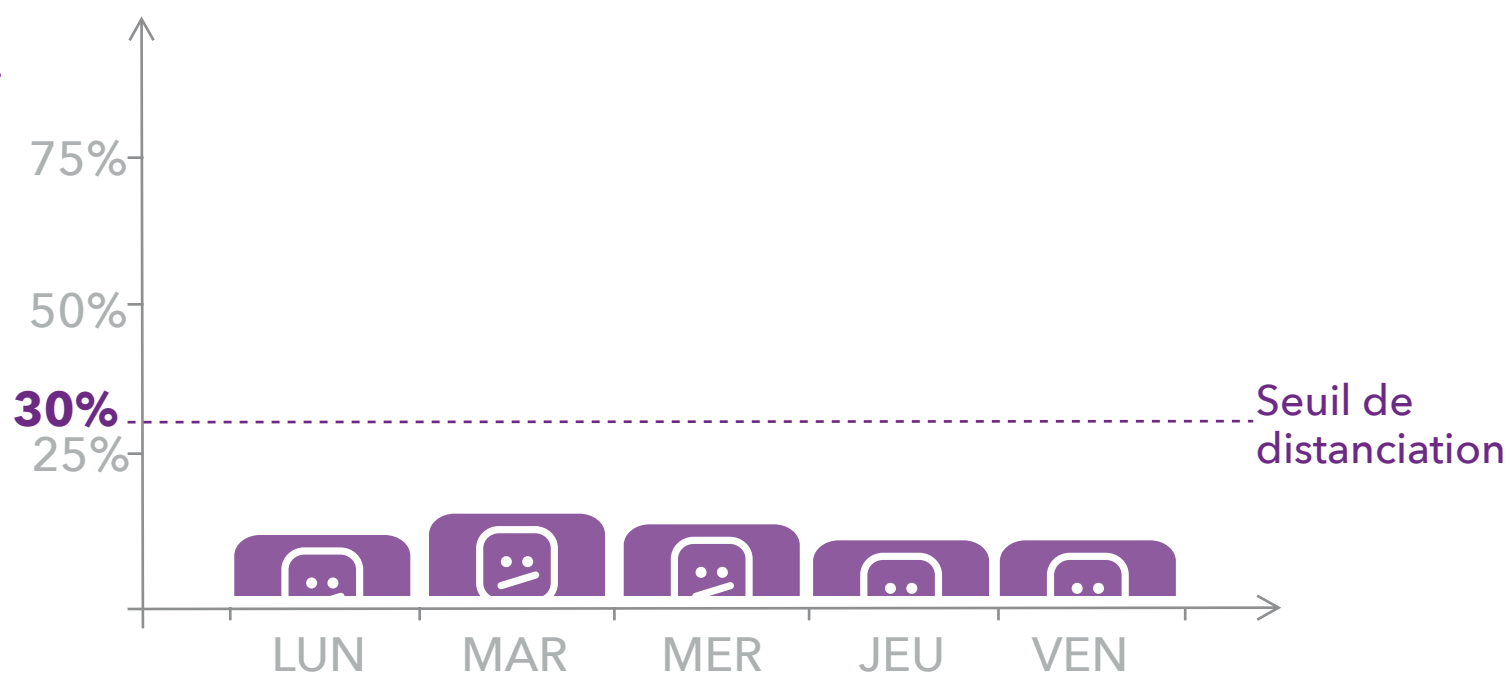

TOUS RESPONSABLES, TOUS SOLIDAIRES

VOICI L'AFFLUENCE SUR LA SEMAINE DU 15 AU 19 JUIN 2020,
DE 6H À 10H EN DIRECTION DE PARIS

GARE D'ENGHIEN-LES-BAINS

JOUR PAR JOUR

DE 6H À 10H

RÉPARTITION DES VOYAGEURS À BORD

NOS CONSEILS POUR VOTRE GARE D'ENGHIEN-LES-BAINS

- + Préférez un départ après 7h
- + Montez à l'arrière du train