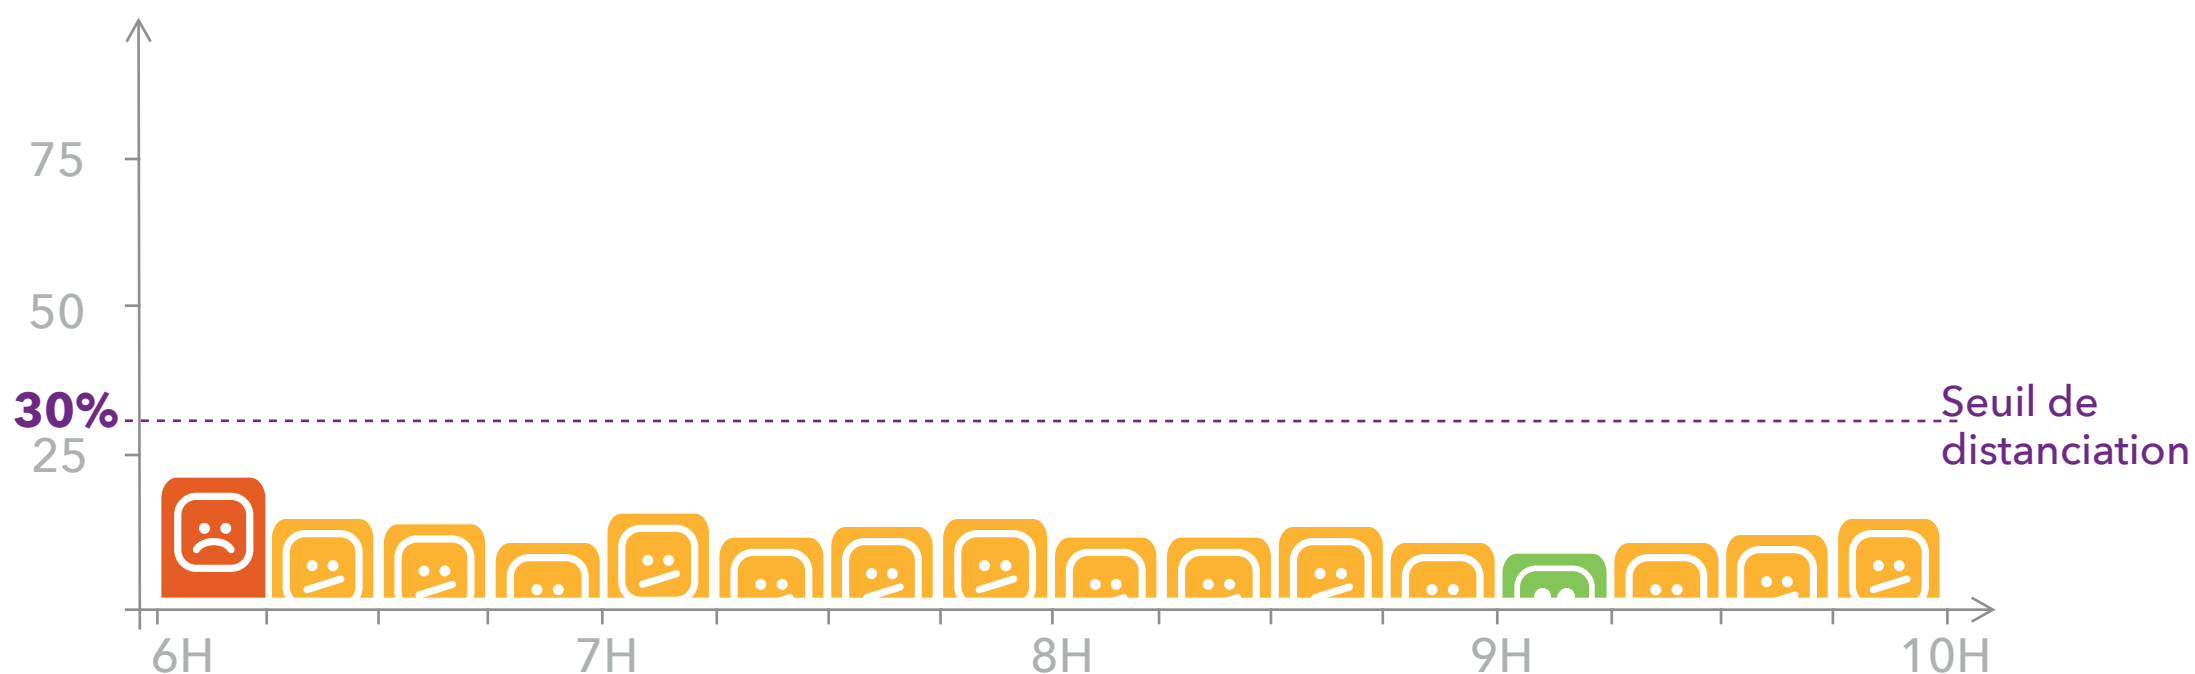

TOUS RESPONSABLES, TOUS SOLIDAIRES

VOICI L'AFFLUENCE SUR LA SEMAINE DU 15 AU 19 JUIN 2020,
DE 6H À 10H EN DIRECTION DE PARIS

GARE D'ENGHIEN-LES-BAINS

JOUR PAR JOUR

DE 6H À 10H

RÉPARTITION DES VOYAGEURS À BORD

NOS CONSEILS POUR VOTRE GARE D'ENGHIEN-LES-BAINS

- + Préférez un départ après 7h
- + Montez à l'arrière du train