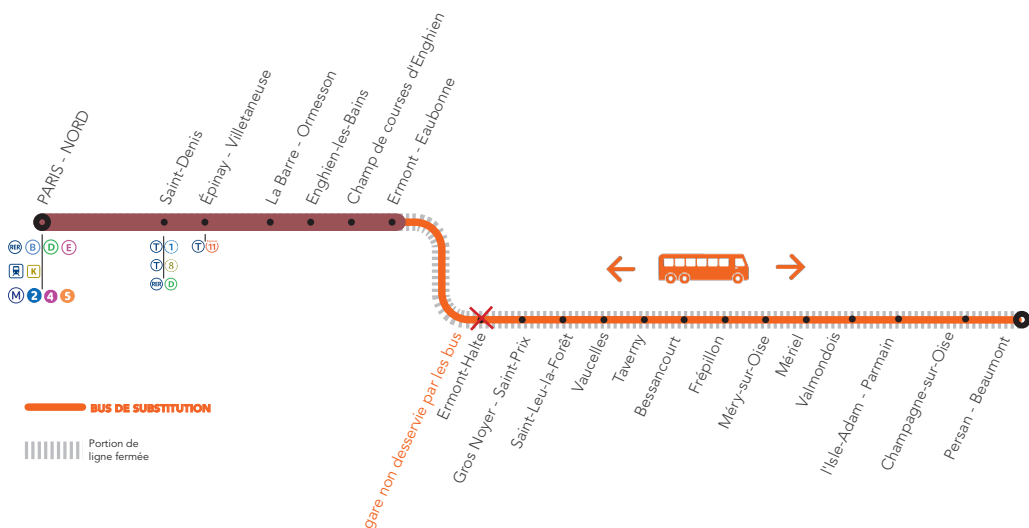

LIGNE H FERMÉE

Travaux de rénovation des voies

À PARTIR DE 20H30

ENTRE

VALMONDOIS <> PERSON BEAUMONT

À PARTIR DE 23H00

ENTRE

ERMONT EAUBONNE <> PERSON BEAUMONT