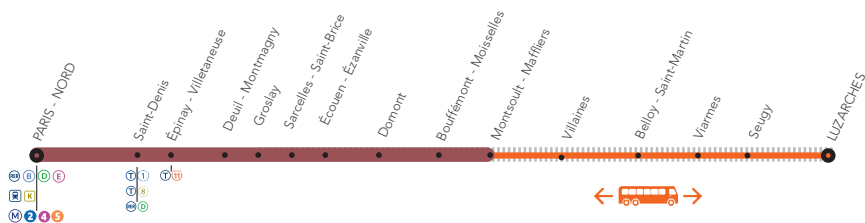

LIGNE H FERMÉE

À PARTIR DE 22H30
AUCUN TRAIN ENTRE
MONTSOULT MAFFLIERS <>
LUZARCHES

Maintenance sur les voies.

PARIS NORD <> MONTSOULT MAFFLIERS <> LUZARCHES

du lundi au vendredi 24 Août au 04 Septembre

	 125499	 125793	 125501	 BUS	 125795	 125503	 BUS
Paris Nord	21:04	21:34	22:04		22:34	23:04	
St-Denis	21:10	21:40	22:10		22:40	23:10	
Épinay Villetaneuse	21:14	21:44	22:14		22:44	23:14	
Deuil Montmagny	21:17	21:47	22:17		22:47	23:17	
Grosly	21:20	21:50	22:20		22:50	23:20	
Sarcelles St-Brice	21:23	21:53	22:23		22:53	23:23	
Écouen Ézanville	21:26	21:56	22:26		22:56	23:26	
Domont	21:29	21:59	22:29		22:59	23:29	
Bouffémont Moisselles	21:32	22:02	22:32		23:02	23:32	
Montsoul Maffliers	21:36	22:06	22:35	22:45	23:06	23:35	23:45
Villaines	21:39			22:51			23:51
Belloy St-Martin	21:42			22:55			23:55
Viarmes	21:45			23:00			00:00
Seugy	21:49			23:09			00:09
Luzarches	21:52			23:15			00:15

* train à destination de Persan Beaumont

Derniers trains à circuler normalement à destination et en provenance de Luzarches

	 125502	 125800	 BUS
Persan Beaumont		22:39	
Nointel Mours		22:44	
Presles Courcelles		22:47	
Luzarches	22:06		23:06
Seugy	22:09		23:12
Viarmes	22:12		23:21
Belloy St-Martin	22:16		23:26
Villaines	22:20		23:30
Montsoul Maffliers	22:23	22:53	23:36
Bouffémont-Moisselles	22:26	22:56	23:45
Domont	22:29	22:59	23:55
Écouen Ézanville	22:32	23:02	00:03
Sarcelles St-Brice	22:36	23:06	00:18
Grosly	22:38	23:08	00:33
Deuil Montmagny	22:41	23:11	00:37
Épinay Villetaneuse	22:44	23:14	00:46
St-Denis	22:48	23:18	00:56
Paris-Nord-Surface	22:54	23:24	01:10
Paris Est-Noctilien			01:15