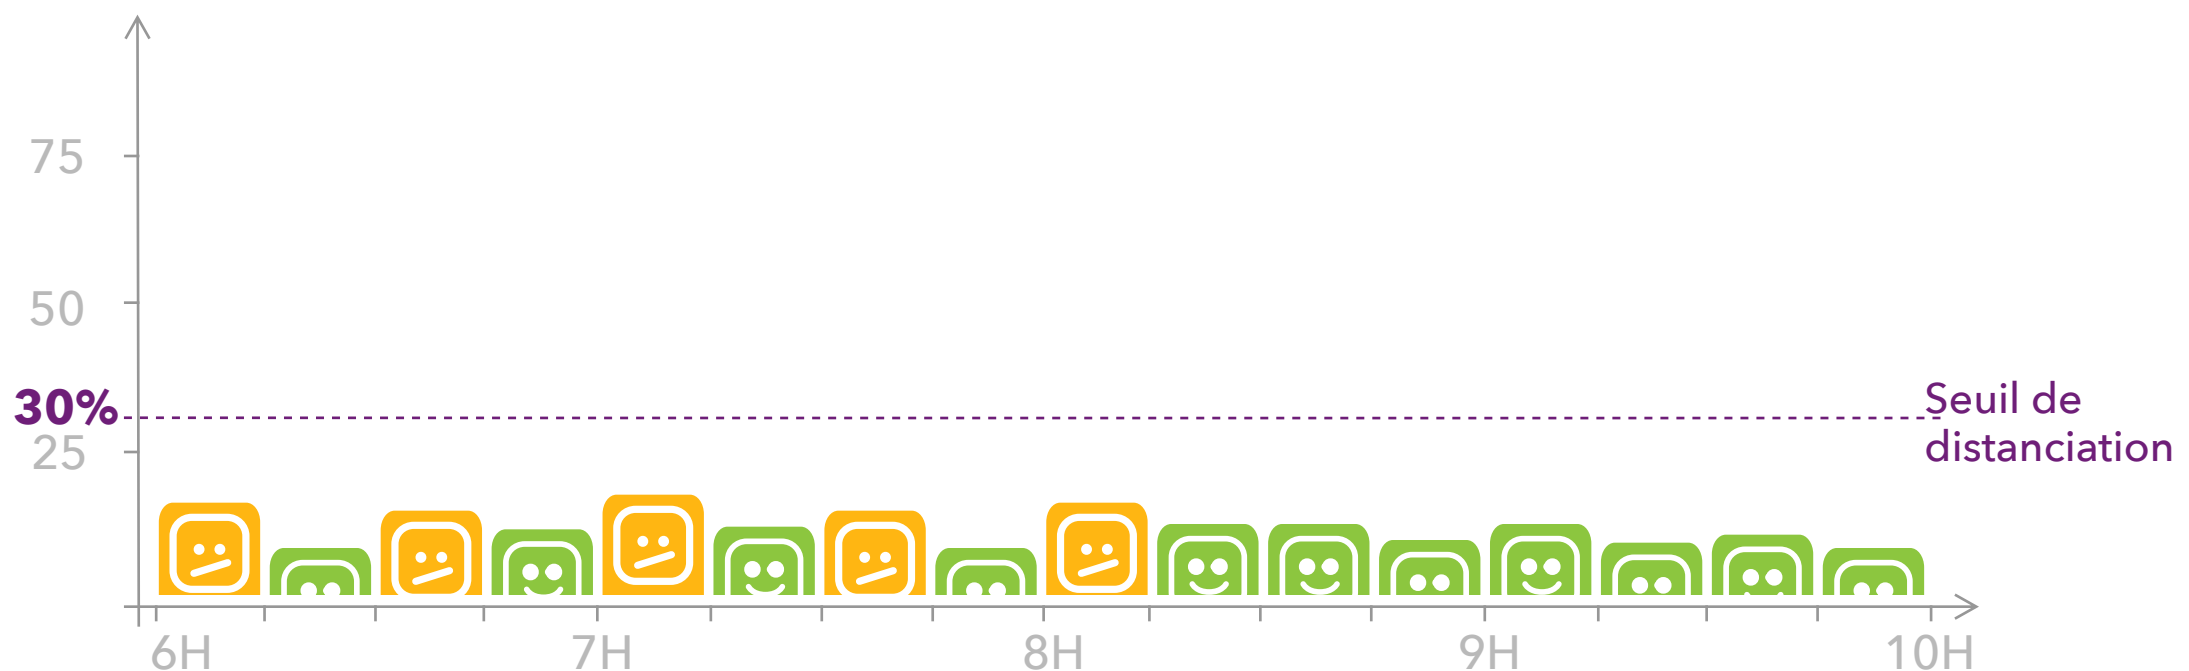

TOUS RESPONSABLES, TOUS SOLIDAIRES

VOICI L'AFFLUENCE SUR LA SEMAINE DU 25 AU 29 MAI 2020,
DE 6H À 9H EN DIRECTION DE PARIS

GARE DE SARCELLES ST BRICE

JOUR PAR JOUR

DE 6H À 10H

RÉPARTITION DES VOYAGEURS À BORD POUR LA VOIE 2

NOS CONSEILS POUR VOTRE GARE DE SARCELLES ST BRICE

- + Préférez les trains origines Sarcelles St Brice voie M
- + Privilégiez un départ après 8h30
- + Montez à l'arrière du train

TOUS RESPONSABLES, TOUS SOLIDAIRES

VOICI L'AFFLUENCE SUR LA SEMAINE DU 25 AU 29 MAI 2020,
DE 6H À 9H EN DIRECTION DE PARIS

GARE DE SARCELLES ST BRICE

JOUR PAR JOUR

DE 6H À 10H

RÉPARTITION DES VOYAGEURS À BORD POUR LA VOIE 2

NOS CONSEILS POUR VOTRE GARE DE SARCELLES ST BRICE

- + Préférez les trains origines Sarcelles St Brice voie M
- + Privilégiez un départ après 8h30
- + Montez à l'arrière du train