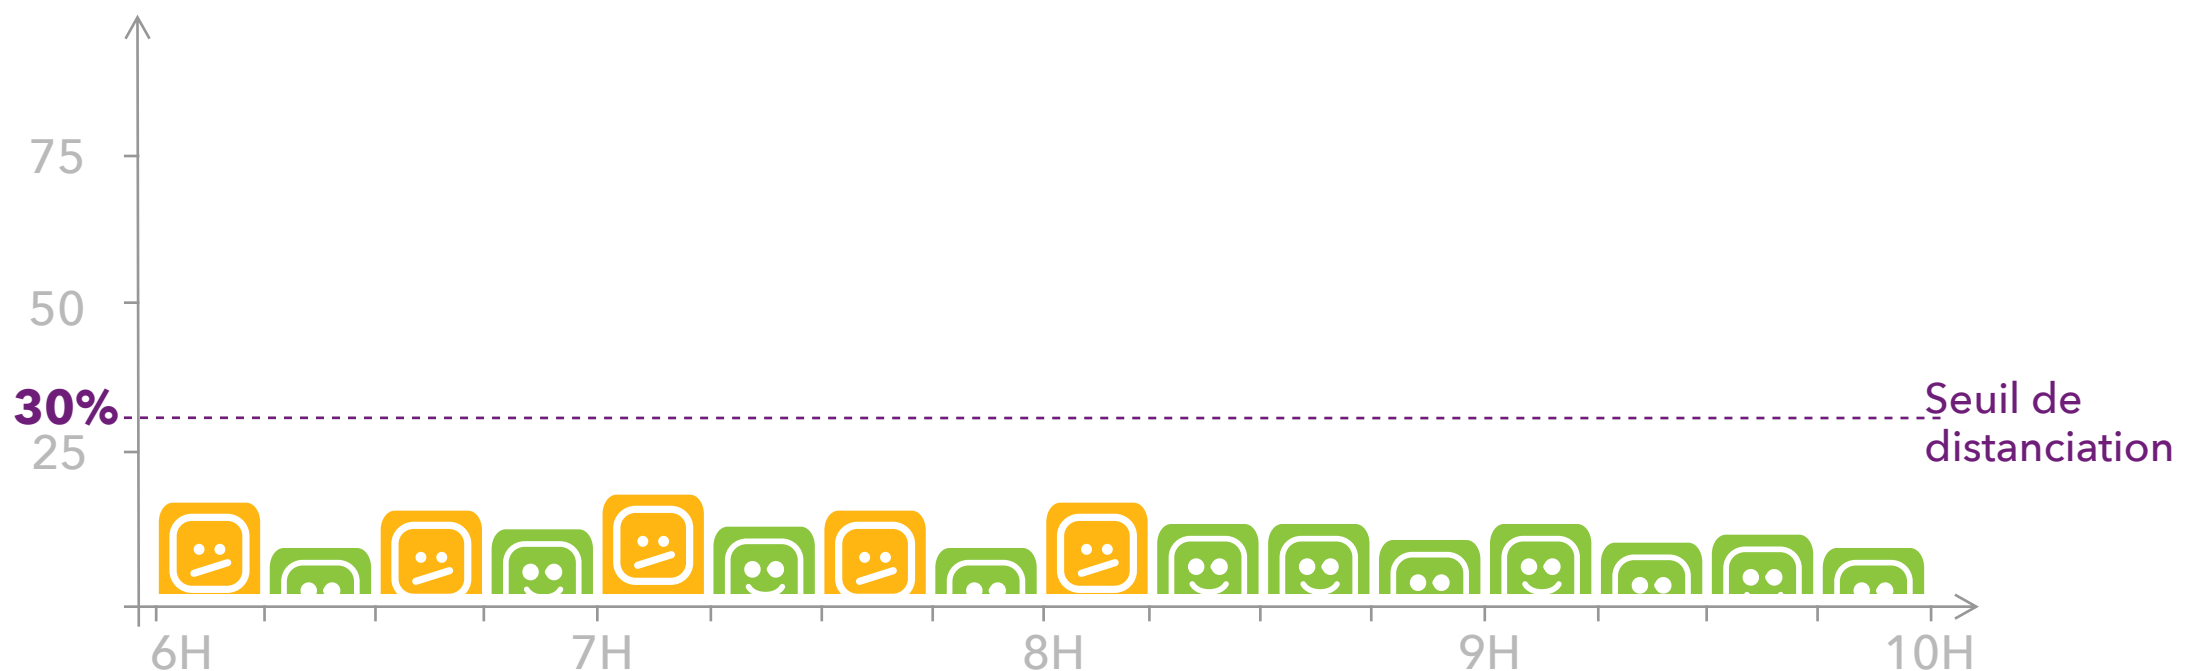

TOUS RESPONSABLES, TOUS SOLIDAIRES

VOICI L'AFFLUENCE SUR LA SEMAINE DU 25 AU 29 MAI 2020,
DE 6H À 9H EN DIRECTION DE PARIS

GARE DE SARCELLES ST BRICE

JOUR PAR JOUR

DE 6H À 10H

RÉPARTITION DES VOYAGEURS À BORD POUR LA VOIE 2

NOS CONSEILS POUR VOTRE GARE DE SARCELLES ST BRICE

- + Préférez les trains origines Sarcelles St Brice voie M
- + Privilégiez un départ après 8h30
- + Montez à l'arrière du train

TOUS RESPONSABLES, TOUS SOLIDAIRES

VOICI L'AFFLUENCE SUR LA SEMAINE DU 25 AU 29 MAI 2020,
DE 6H À 9H EN DIRECTION DE PARIS

GARE DE SARCELLES ST BRICE

JOUR PAR JOUR

DE 6H À 10H

RÉPARTITION DES VOYAGEURS À BORD POUR LA VOIE 2

NOS CONSEILS POUR VOTRE GARE DE SARCELLES ST BRICE

- + Préférez les trains origines Sarcelles St Brice voie M
- + Privilégiez un départ après 8h30
- + Montez à l'arrière du train