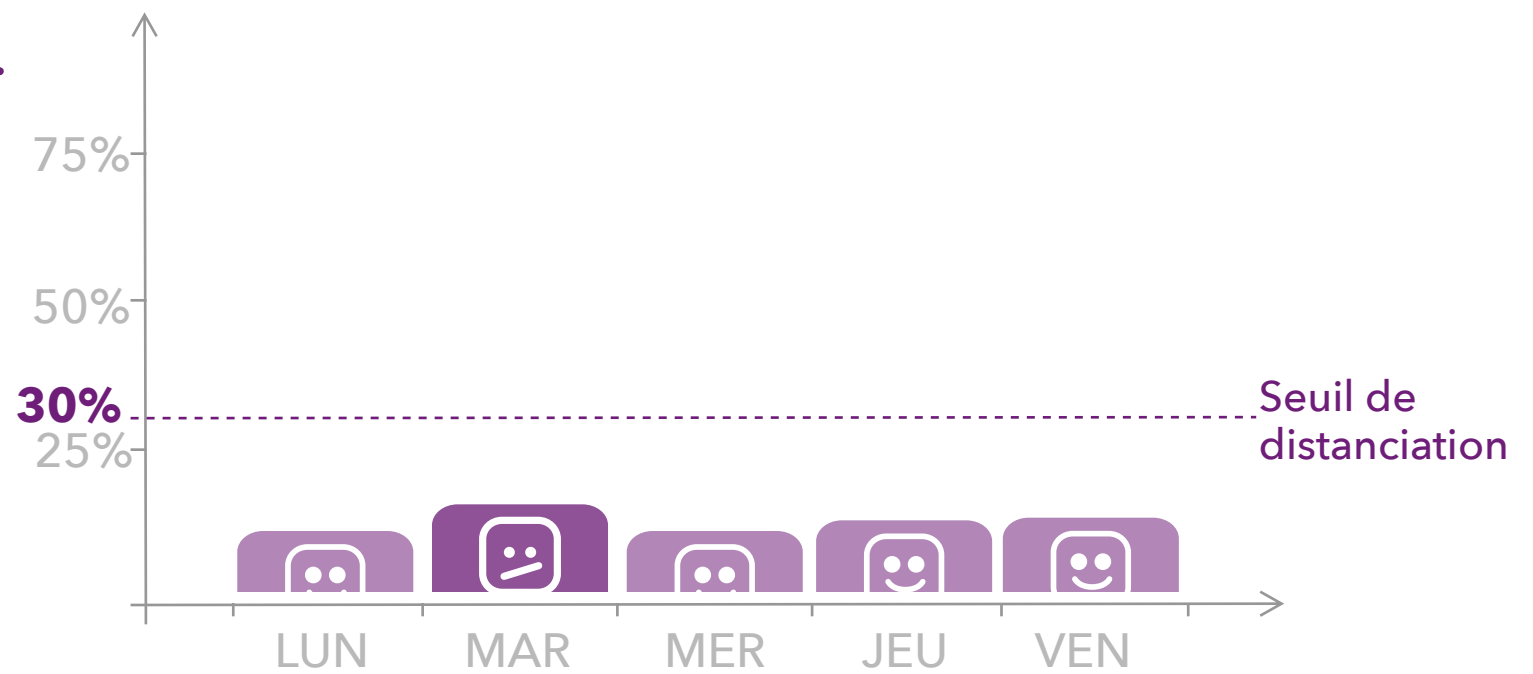

TOUS RESPONSABLES, TOUS SOLIDAIRES

VOICI L'AFFLUENCE SUR LA SEMAINE DU 25 AU 29 MAI 2020,
DE 6H À 9H EN DIRECTION DE PARIS

GARE DE SARCELLES ST BRICE

JOUR PAR JOUR

DE 6H À 10H

RÉPARTITION DES VOYAGEURS À BORD POUR LA VOIE 2

NOS CONSEILS POUR VOTRE GARE DE SARCELLES ST BRICE

- + Préférez les trains origines Sarcelles St Brice voie M
- + Privilégiez un départ après 8h30
- + Montez à l'arrière du train

TOUS RESPONSABLES, TOUS SOLIDAIRES

VOICI L'AFFLUENCE SUR LA SEMAINE DU 25 AU 29 MAI 2020,
DE 6H À 9H EN DIRECTION DE PARIS

GARE DE SARCELLES ST BRICE

JOUR PAR JOUR

DE 6H À 10H

RÉPARTITION DES VOYAGEURS À BORD POUR LA VOIE 2

NOS CONSEILS POUR VOTRE GARE DE SARCELLES ST BRICE

- + Préférez les trains origines Sarcelles St Brice voie M
- + Privilégiez un départ après 8h30
- + Montez à l'arrière du train