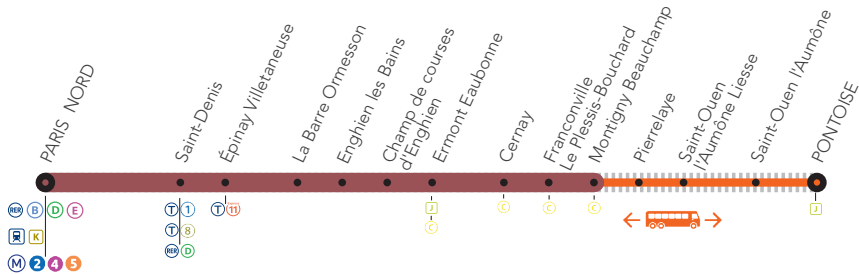

INFO TRAVAUX

SEPTEMBRE

lu	ma	me	je	ve	sa	di
	1	2	3	4	5	6
7	8	9	10	11	12	13
14	15	16	17	18	19	20
21	22	23	24	25	26	27
28	29	30				

LIGNE H FERMÉE

AUCUN TRAIN ENTRE

MONTIGNY BEAUCHAMP <> PONTOISE

Rénovation des quais en gare de Pontoise

en travaux les 12 et 13 septembre. Plus d'information sur l'appli SNCF et sur le site Transilien

BUS DE SUBSTITUTION

Portion de ligne fermée

**BUS ENTRE
MONTIGNY BEAUCHAMP <>
PONTOISE**

PARIS NORD <> ERMONT EAUBONNE
<> MONTIGNY BEAUCHAMP
<> PONTOISE

SAMEDI 12 et DIMANCHE 13 SEPTEMBRE

	Premier BUS		Dernier BUS
Montigny Beauchamp	06:19	toutes les 14 - 19 - 44 - 49 de chaque heure	01:19
Pierrelaye	06:35		01:35
St-Ouen l'Aumône	06:42		01:42
Liesse			
St-Ouen l'Aumône	06:48		01:48
Pontoise	06:52		01:52
Montigny Beauchamp  > Pontoise			

	Premier BUS		Dernier BUS
Pontoise	04:36	toutes les 06 - 16 - 36 - 46 de chaque heure	00:19
St-Ouen l'Aumône	04:40		23:50
St-Ouen l'Aumône	04:46		23:56
Liesse			
Pierrelaye	04:53		00:05
Montigny Beauchamp	05:09		00:16
Pontoise  > Montigny Beauchamp			
<small>Prolongé jusqu'à Paris Est noctilien</small>			