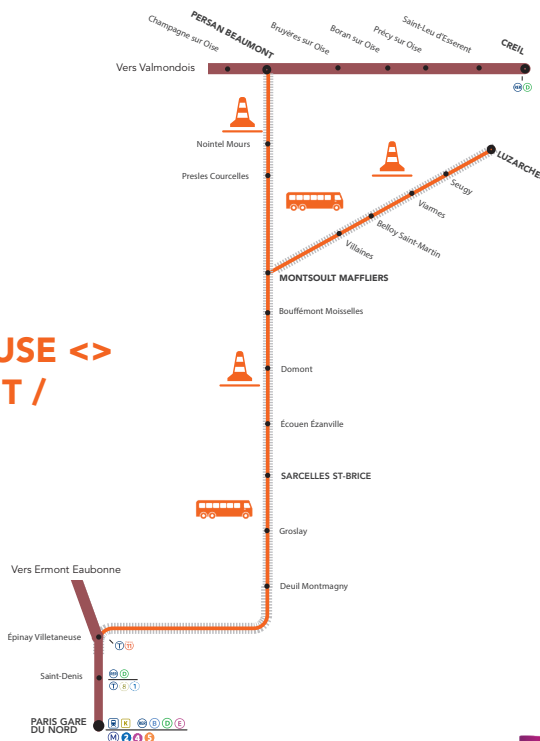

## LIGNE H FERMÉE

**À PARTIR DE 22H30**

**AUCUN TRAIN ENTRE**

**MONTSOULT MAFFLIERS <>  
LUZARCHES**

**À PARTIR DE 23H00**

**AUCUN TRAIN ENTRE**

**ÉPINAY VILLETANEUSE <>  
PERSAN BEAUMONT / LUZARCHES**

Maintenance sur les voies.

**BUS ENTRE  
ÉPINAY VILLETANEUSE <>  
PERSAN BEAUMONT /  
LUZARCHES**