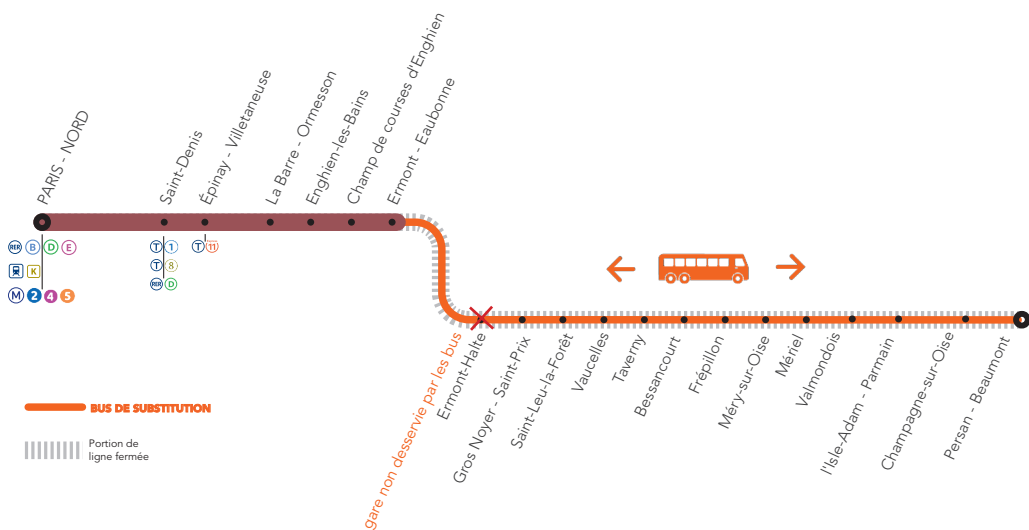

INFO TRAVAUX

OCTOBRE

lu	ma	me	je	ve	sa	di
			1	2	3	4
5	6	7	8	9	10	11
12	13	14	15	16	17	18
19	20	21	22	23	24	25
26	27	28	29	30	31	

LIGNE H FERMÉE

Travaux de rénovation des voies

À PARTIR DE 22H30

ENTRE

VALMONDOIS <> PERSON BEAUMONT

À PARTIR DE 22H45

ENTRE

ERMONT EAUBONNE <> PERSON BEAUMONT

PARIS NORD <> ERMONT EAUBONNE <> VALMONDOIS <> PERSAN BEAUMONT

DU LUNDI AU VENDREDI DU 19 AU 23 OCTOBRE

														
	124683	124685	BUS	124687	BUS	124689	BUS	124691	123603 (2)	BUS	123605 (2)	BUS	123607 (2)	BUS
Paris Nord	21:26	21:56		22:26		22:56		23:26	23:44		00:11		00:41	
St-Denis	21:32	22:02		22:32		23:02		23:32	23:50		00:17		00:47	
Épinay Villetaneuse	21:36	22:06		22:36		23:06		23:36	23:54		00:21		00:51	
La Barre Ormesson	21:38	22:08		22:38		23:08		23:38	23:56		00:23		00:53	
Enghien les Bains	21:40	22:10		22:40		23:10		23:40	23:58		00:25		00:55	
Enghien Champ de Courses	21:43	22:13		22:43		23:13		23:43	00:01		00:28		00:58	
Ermont Eaubonne	21:46	22:16		22:45	22:55	23:15	23:25	23:45	00:04	00:13	00:31	00:36	01:01	01:06
Ermont Halte	21:48	22:18			I		I			-		-		-
Gros Noyer St Prix	21:50	22:20			23:03		23:33			00:21		00:44		01:14
St-Leu la Forêt	21:53	22:23			23:10		23:40			00:28		00:51		01:21
Vaucelles	21:56	22:26			23:13		23:43			00:31		00:54		01:24
Taverny	21:58	22:28			23:17		23:47			00:35		00:58		01:28
Bessancourt	22:00	22:30			23:21		23:51			00:39		01:02		01:32
Frépillon	22:03	22:33			23:26		23:56			00:44		01:07		01:37
Méry sur Oise	22:05	22:35			23:30		00:00			00:48		01:11		01:41
Mériel	22:09	22:39			23:37		00:07			00:55		01:18		01:48
Valmondois	22:12	22:41	22:51		23:41		00:11			00:59		01:22		01:52
L'Isle Adam	22:15		22:56		23:46		00:16			01:04		01:27		01:57
Champagne sur Oise	22:19		23:01		23:51		00:21			01:09		01:32		02:02
Persan Beaumont	22:22		23:10		00:00		00:30			01:18		01:41		02:11