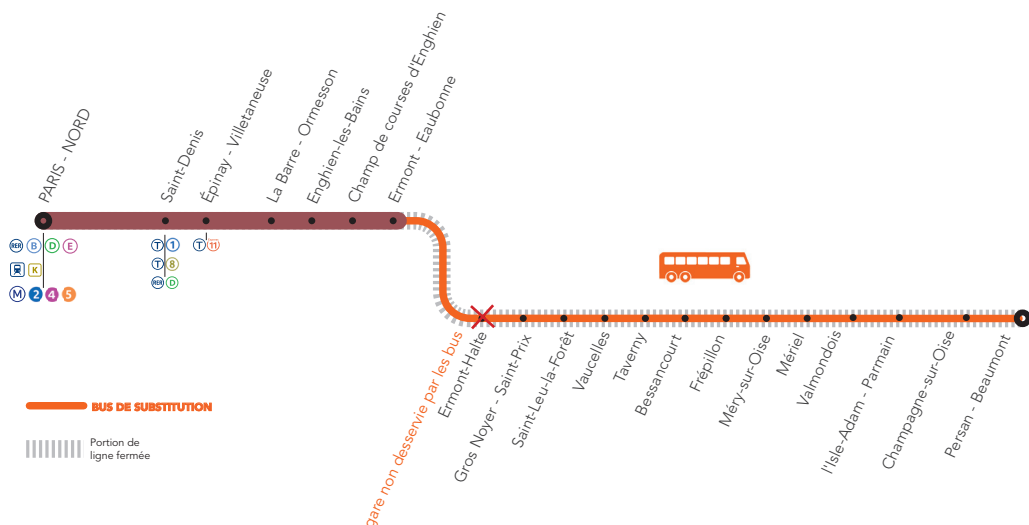

INFO TRAVAUX

NOVEMBRE

lu	ma	me	je	ve	sa	di
						1
2	3	4	5	6	7	8
9	10	11	12	13	14	15
16	17	18	19	20	21	22
23	24	25	26	27	28	29
30						

LIGNE H FERMÉE

Travaux de rénovation des voies

À PARTIR DE 20H30

ENTRE

VALMONDOIS <> PERSON BEAUMONT

À PARTIR DE 22H30

ENTRE

ERMONT EAUBONNE <> PERSON BEAUMONT