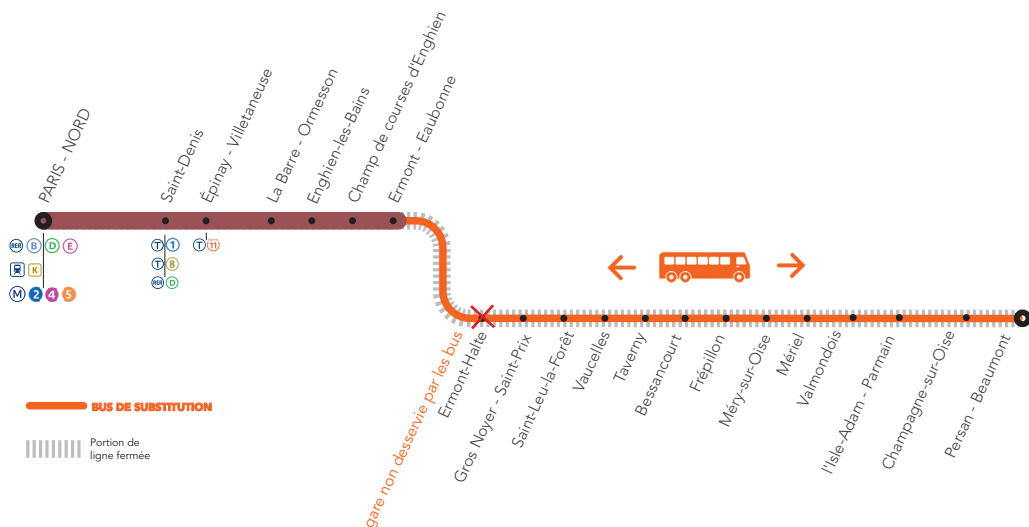

## LIGNE H FERMÉE

Travaux de rénovation des voies

### À PARTIR DE 20H30

ENTRE

### VALMONDOIS <> PERSON BEAUMONT

# PARIS NORD <> ERMONT EAUBONNE <> VALMONDOIS <>