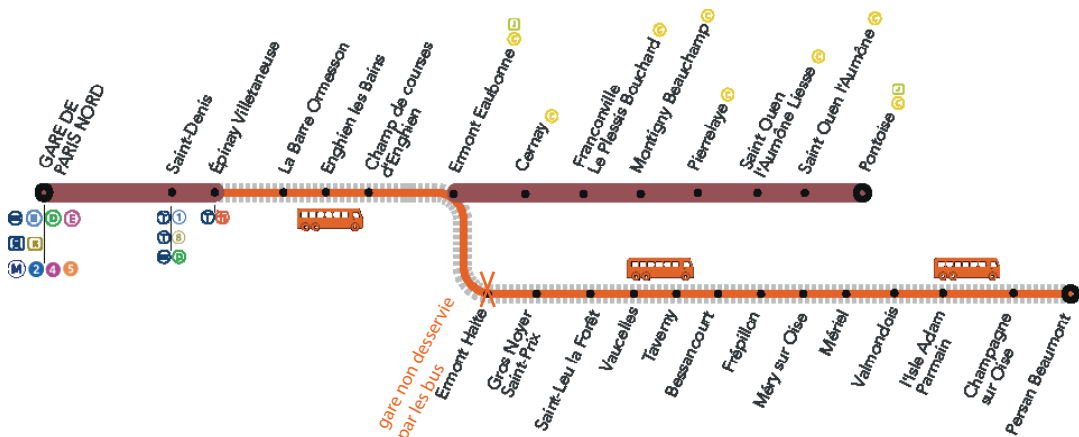

LIGNE H FERMÉE

À PARTIR DE 22H45

AUCUN TRAIN ENTRE

ERMONT EAUBONNE <>
PERSAN BEAUMONT

À PARTIR DE 23H50

AUCUN TRAIN ENTRE

ÉPINAY VILLETANEUSE <>
ERMONT EAUBONNE

Maintenance sur les voies