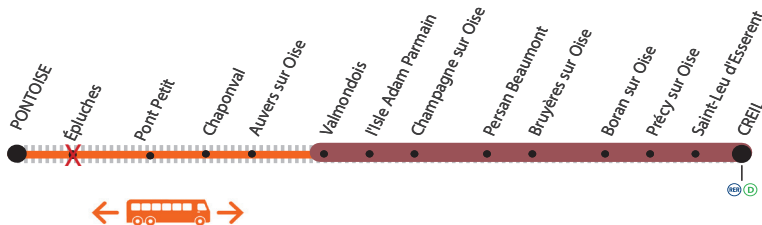

INFO TRAVAUX

JANVIER

lu	ma	me	je	ve	sa	di
				1	2	3
4	5	6	7	8	9	10
11	12	13	14	15	16	17
18	19	20	21	22	23	24
25	26	27	28	29	30	31

LIGNE H FERMÉE

AUCUN TRAIN ENTRE PONTOISE <> VALMONDOIS

Renouvellement des voies

 BUS DE SUBSTITUTION

Portion de ligne fermée

Gare non desservie par les bus
Pour rejoindre St-Ouen l'Aumône prendre
un train de l'axe Paris Nord-Pontoise

BUS ENTRE PONTOISE<>VALMONDOIS <>PERSAN BEAUMONT

PONTOISE <> VALMONDOIS <> PERSAN BEAUMONT