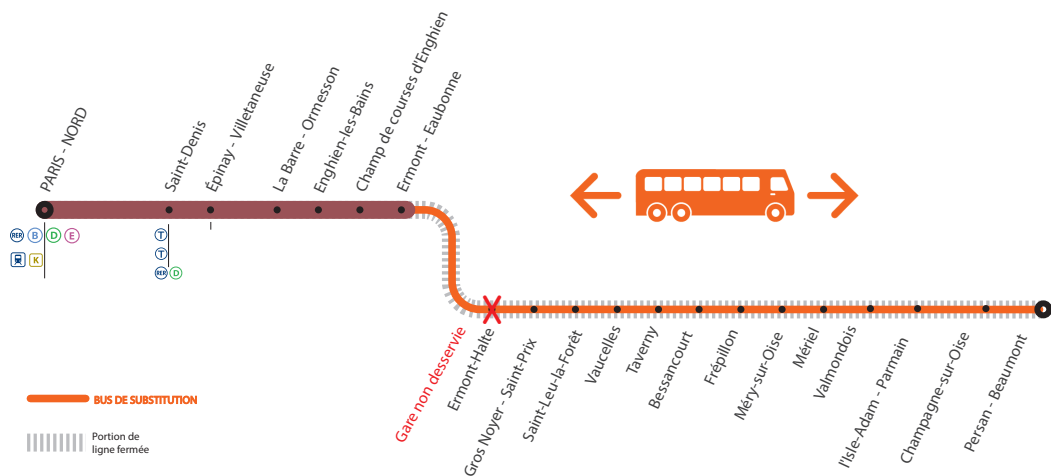

À PARTIR DE 22H30

AUCUN TRAIN ENTRE

VALMONDOIS <> PERSAN BEAUMONT

À PARTIR DE 23H15

AUCUN TRAIN ENTRE

**ERMONT EAUBONNE <> VALMONDOIS
<> PERSAN BEAUMONT**

Renouvellement des voies

BUS ENTRE ERMONT BEAUMONT <> PERSAN BEAUMONT

ERMONT EAUBONNE <> VALMONDOIS <> PERSAN BEAUMONT

du lundi au vendredi

	124698*	124700*	BUS
Persan Beaumont	22:05		22:35
Champagne sur Oise	22:10		22:44
L'Isle Adam Parmain	22:13		22:49
Valmondois	22:17	22:50	22:54
Mériel	22:20	22:54	22:58
Méry sur oise	22:23	22:57	23:05
Frépillon	22:25	23:00	23:09
Bessancourt	22:28	23:02	23:14
Taverny	22:31	23:05	23:18
Vaucelles	22:32	23:06	23:22
St-Leu la forêt	22:35	23:09	23:25
Gros Noyer St-Prix	22:38	23:12	23:32
Ermont Halte	22:39	23:13	
Ermont Eaubonne	22:42	23:16	23:40