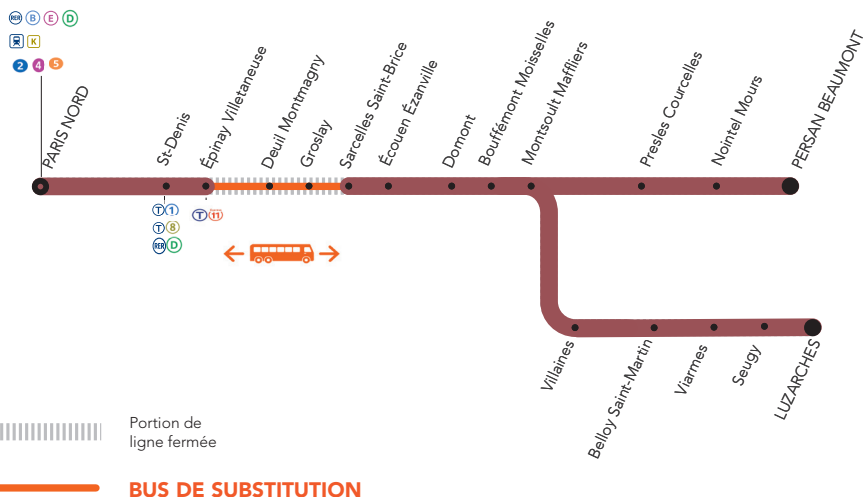

LIGNE H FERMÉE

AUCUN TRAIN ENTRE EPINAY VILLETANEUSE <>
SARCELLES SAINT-BRICE

MARS

20
et 21

+ D'INFORMATION

appli

Île-de-France Mobilités

transilien.com

maligneh.transilien.com

Assistant SNCF

agents SNCF

BUS DE SUBSTITUTION / ALLONGEMENT DE TRAJET

EPINAY VILLETANEUSE ←  → SARCELLES SAINT-BRICE + 30 MIN

PARIS NORD <> MONTSOULT MAFFLIERS <> PERSAN BEAUMONT <> LUZARCHES

SAMEDI 20 ET DIMANCHE 21 MARS

EPINAY VILLETANEUSE

SARCELLES SAINT-BRICE / PERSAN / LUZARCHES

PREMIERS BUS

Epinay Villetaneuse	06:00	06:10
Deuil Montagny	06:15	06:25
Groslay	06:27	06:37
Sarcelles Saint-Brice	06:36	06:46
Ecouen Ezanville		
Domont		
Bouffémont Moisselles		
Montsoul Maffliers		
Presles Courcelles		
Nointel Mours		
Persan Beaumont		
Villaines		
Bellot Saint-Martin		
Viarmes		
Seugy		
Luzarches		

TOUTES LES 10 MIN
entre Sarcelles St-Brice et
Epinay Villetaneuse
entre 05h15 et 23h45

DERNIERS BUS

23:35	23:45	00:15
23:44	23:54	00:24
23:56	00:06	00:36
00:11	00:21	00:51
		01:01
		01:16
		01:21