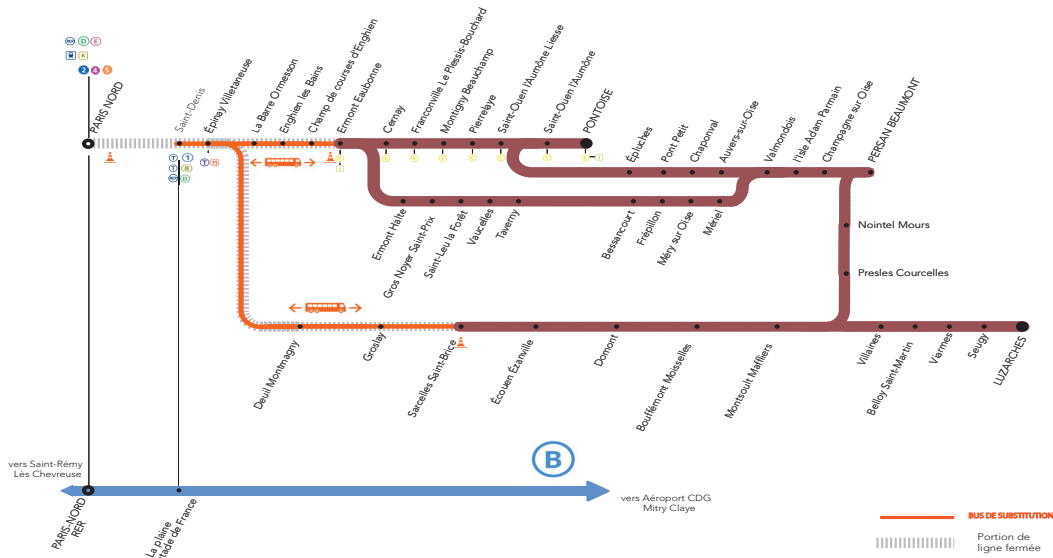

LIGNE H FERMÉE

À PARTIR DE 23H05

ENTRE PARIS NORD <> ERMONT EAUBONNE ET ENTRE PARIS NORD <> SARCELLES ST-BRICE

MAINTENANCE SUR LES VOIES DANS LE SECTEUR
DE DEUIL MONTMAGNY

| | | |
|--|--|--|
| MARS 08 au 12 | MARS 15 au 19 | MARS 22 au 26 |
|--|--|--|

+ D'INFORMATION

- ↑ appli Île-de-France Mobilités
- ↑ transilien.com
- ↑ maligne.transilien.com
- ↑ Assistant SNCF
- ↑ agents SNCF

BUS DE SUBSTITUTION / ALLONGEMENT DE TRAJET

- LA PLAINE STADE DE FRANCE ← bus → ERMONT EAUBONNE + 60 MIN
- LA PLAINE STADE DE FRANCE ← bus → SARCELLES SAINT-BRICE

PARIS NORD <> SARCELLES ST-BRICE

Bus de remplacement entre

La Plaine Stade de France  <> Sarcelles St-Brice 

La Plaine Stade de France

Ecouen Ezanville

| |  |  |  |  |  |  |
|---------------------------|---|---|---|---|---|---|
| Paris Gare du Nord | 125503 23:04 | 124797 23:34 | BUS | BUS | BUS | BUS |
| La Plaine Stade de France | | | 00:29 | 00:39 | 01:05 | 01:15 |
| St Denis | 23:09 | 23:39 | 00:39 | 00:49 | 01:15 | 01:25 |
| Epinay Villetaneuse | 23:13 | 23:43 | 00:50 | 01:00 | 01:26 | 01:36 |
| Deuil Montmagny | 23:16 | 23:46 | 01:05 | 01:15 | 01:41 | 01:51 |
| Grosley | 23:19 | 23:49 | 01:13 | 01:23 | 01:49 | 01:59 |
| Sarcelles St Brice | 23:22 | 23:52 | 01:19 | 01:29 | 01:55 | 02:05 |
| Ecouen Ezanville | 23:26 | 23:56 | 01:35 | 01:45 | 02:11 | 02:21 |
| | Prolongé jusqu'à Luzarches | Prolongé jusqu'à Persan via Montsoul | | Prolongé jusqu'à Persan via Montsoul | | Prolongé jusqu'à Persan via Montsoul |