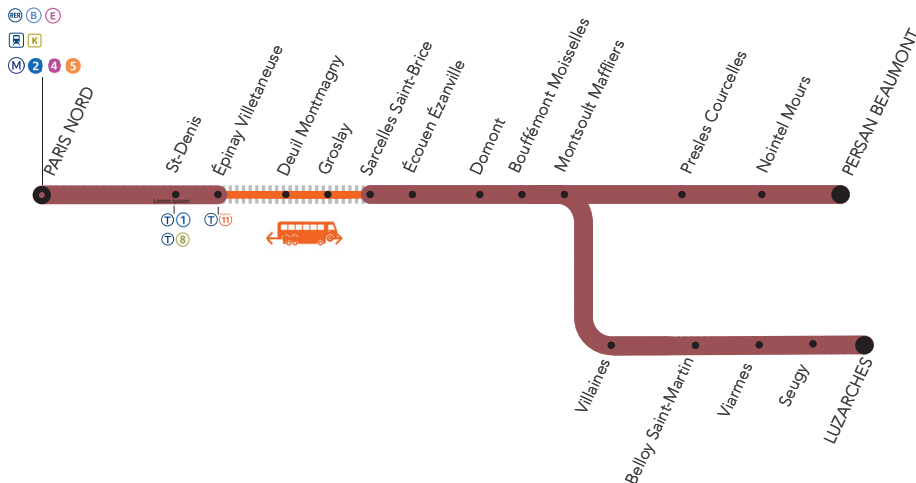

## LIGNE H FERMÉE

À PARTIR DE 23H30

AUCUN TRAIN ENTRE EPINAY VILLETANEUSE  
ET SARCELLES SAINT-BRICE

**MARS**

**29**  
au **31**

**AVRIL**

**01**  
et **02**

**+ D'INFORMATION**

Appli  
Île-de-France Mobilités

[transilien.com](http://transilien.com)

Assistant SNCF

[maligne.transilien.com](http://maligne.transilien.com)

Agents SNCF

Portion de  
ligne fermée

**BUS DE SUBSTITUTION / ALLONGEMENT DE TRAJET**

EPINAY  
VILLETANEUSE

SARCELLES  
SAINT-BRICE

**+10 MIN**

# PARIS NORD ET PERSAN BEAUMONT VIA MONTSOULT / LUZARCHES

du lundi 29 mars au vendredi 02 avril

SARCELLES SAINT-BRICE	22:35	23:04	BUS 23:45	BUS 00:15
GROSLAY	22:37	23:07	23:51	00:21
DEUIL MONTMAGNY	22:40	23:10	00:01	00:31
EPINAY VILLETANEUSE	22:43	23:13	00:12	00:42
SAINT-DENIS	22:46	23:16	00:22	00:52
PARIS GARE DU NORD	22:54	23:24	00:45	01:15
PARIS EST NOCTILIEU			00:53	01:23