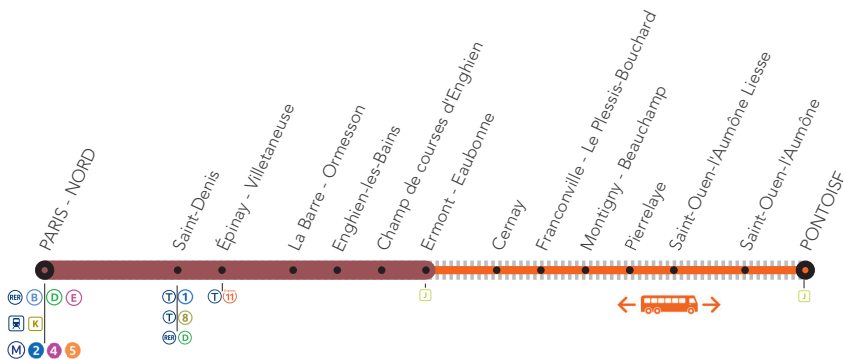

## LIGNE H FERMÉE

À PARTIR DE 23H30

AUCUN TRAIN ENTRE ERMONT EAUBONNE ET PONTOISE

**MARS**

**29**  
au **31**

**AVRIL**

**01**  
et **02**

### + D'INFORMATION

- Appli Île-de-France Mobilités
- transilien.com
- maligneuh.transilien.com
- Assistant SNCF
- Agents SNCF

BUS DE SUBSTITUTION

Portion de ligne fermée

### BUS DE SUBSTITUTION / ALLONGEMENT DE TRAJET

PONTOISE ← → ERMONT EAUBONNE + 30 MIN