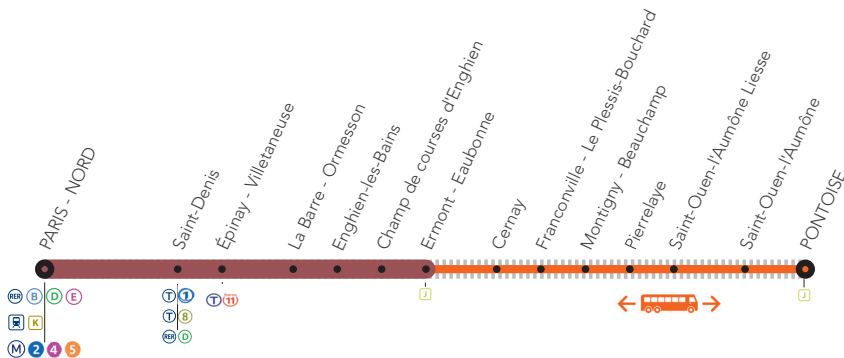

INFO TRAVAUX

LIGNE H FERMÉE

À PARTIR DE 23H30

AUCUN TRAIN ENTRE ERMONT EAUBONNE ET PONTOISE

MARS

29
au **31**

AVRIL

01
et **02**

+ D'INFORMATION

➤ appli
Île-de-France Mobilités

➤ [transilien.com](https://www.transilien.com)

➤ maligneh.transilien.com

➤ Assistant SNCF

➤ agents SNCF

BUS DE SUBSTITUTION

Portion de ligne fermée

BUS DE SUBSTITUTION / ALLONGEMENT DE TRAJET

PONTOISE ← → ERMONT EAUBONNE + 30 MIN

PARIS NORD ET ERMONT EAUBONNE / PONTOISE

du lundi 29 mars au vendredi 02 avril

PARIS NORD	123599 22:41	BUS	124691 23:26	123603 23:41	BUS	123607 00:49	BUS
SAINT-DENIS	22:46		23:31	23:46		00:54	
ÉPINAY VILLETANEUSE	22:50		23:35	23:50		00:58	
LA BARRE ORMESSON	22:52		23:37	23:52		01:01	
ENGHEN LES BAINS	22:55		23:40	23:55		01:03	
ENGHEN CHAMP DE COURSES	22:57		23:42	23:57		01:05	
ERMONT EAUBONNE (ARRIVÉE)	23:00		23:45	00:00		01:07	
ERMONT EAUBONNE (DÉPART)	23:01	23:55			00:10		01:18
CERNAY	23:02	00:01			00:14		01:22
FRANCONVILLE LE PLESSIS BOUCHARD	23:05	00:08			00:23		01:31
MONTIGNY BEAUCHAMP	23:09	00:17			00:32		01:40
PIERRELAYE	23:13	00:28			00:43		01:51
SAINT-OUEN L'AUMÔNE LIESSE	23:16	00:37			00:52		02:00
SAINT-OUEN L'AUMÔNE	23:19	00:43			00:58		02:06
PONTOISE	23:22	00:47			01:02		02:10

DERNIERS TRAINS À CIRCULER NORMALEMENT ENTRE ERMONT EAUBONNE <-> PONTOISE

PONTOISE	123592 22:36	123596 23:46	BUS 23:50
SAINT-OUEN L'AUMÔNE	22:38		23:56
SAINT-OUEN L'AUMÔNE LIESSE	22:41		00:05
PIERRELAYE	22:44		00:16
MONTIGNY BEAUCHAMP	22:48		00:25
FRANCONVILLE LE PLESSIS BOUCHARD	22:51		00:34
CERNAY	22:54		00:37
ERMONT EAUBONNE (ARRIVÉE)	22:56		00:38
ERMONT EAUBONNE (DÉPART)	22:57	00:08	00:47
ENGHEN CHAMP DE COURSES	22:59	00:09	00:52
ENGHEN LES BAINS	23:02	00:12	00:58
LA BARRE ORMESSON	23:04	00:14	01:03
ÉPINAY VILLETANEUSE	23:06	00:16	01:13
SAINT-DENIS	23:10	00:20	01:28
PARIS GARE DU NORD	23:17	00:27	01:33
PARIS EST NOCTILIEN			