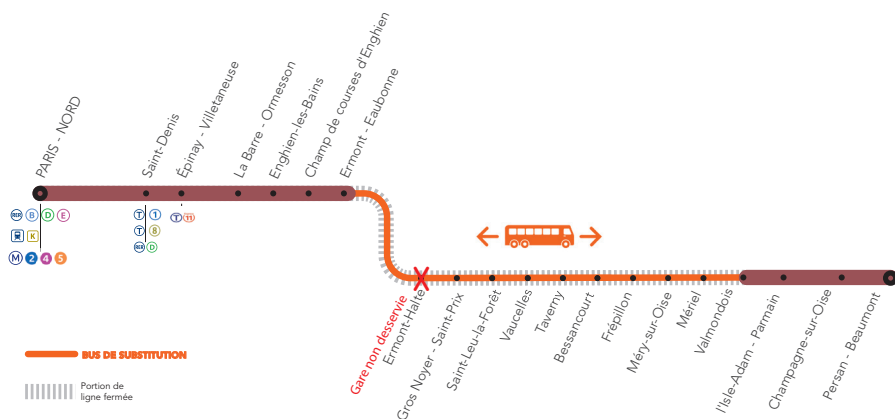

LIGNE H FERMÉE

AUCUN TRAIN ENTRE ERMONT EAUBONNE
ET VALMONDOIS

AVRIL

3
et 4

+ D'INFORMATION

appli
Île-de-France Mobilités

transilien.com

maligneh.transilien.com

Assistant SNCF

agents SNCF