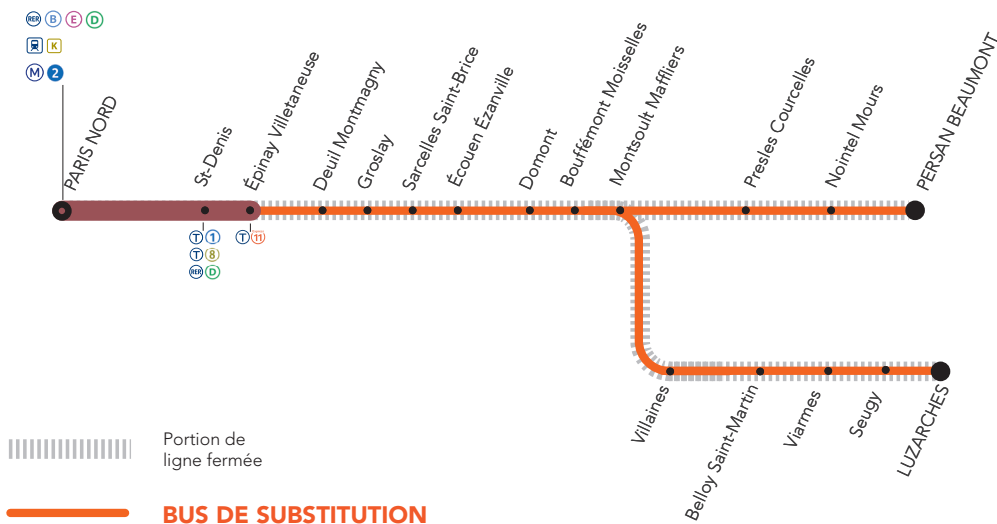

LIGNE H FERMÉE

À PARTIR DE 23H30

AUCUN TRAIN ENTRE ÉPINAY VILLETANEUSE ET
PERSAN BEAUMONT VIA MONTSOULT/ LUZARCHES

AVRIL

5
au 9

+ D'INFORMATION

➤ Appli
Île-de-France Mobilités

➤ transilien.com

➤ maligneh.transilien.com

➤ Assistant SNCF

➤ Agents SNCF

PARIS NORD <> SARCELLES ST-BRICE <> MONTSOULT

MAFFLIERS <> LUZARCHES <> PERSAN BEAUMONT

										
	125501	125795	BUS	BUS	BUS	BUS	BUS	BUS	BUS	BUS
Paris Nord	22:04	22:34								
St-Denis	22:10	22:40								
Épinay Villetaneuse	22:14	22:44	23:45	23:45	00:00	00:10	00:40	01:09	01:09	
Deuil Montmagny	22:17	22:47	00:00	00:00	00:15	00:25	00:55	01:24	01:24	
Groslay	22:20	22:50	00:08	00:08	00:23	00:33	01:03	01:32	01:32	
Sarcelles St-Brice	22:23	22:53	00:14	00:14	00:29	00:39	01:09	01:38	01:38	
Écouen Ézanville	22:26	22:56	00:30	00:30	00:45	00:55	01:25	01:54	01:54	
Domont	22:29	22:59	00:38	00:42		01:07	01:37	02:06		
Bouffémont Moisselles	22:32	23:02	00:48	00:50		01:15	01:45	02:14		
Montsoul Maffiers	22:36	23:06	00:57	00:57		01:22	01:52	02:21		
Villaines	22:39		01:03							
Belloy St-Martin	22:42		01:07							
Viarmes	22:46		01:12							
Seugy	22:49		01:21							
Luzarches	22:52		01:27							
Presles Courcelles		23:12				01:29	01:59	02:28		
Nointel Mours		23:15				01:39	02:09	02:38		
Persan Beaumont		23:19				01:48	02:18	02:47		

Pour rejoindre la gare d'ÉPINAY VILLETANEUSE vous pouvez emprunter les trains en direction de PONTOISE ou VALMONDOIS.