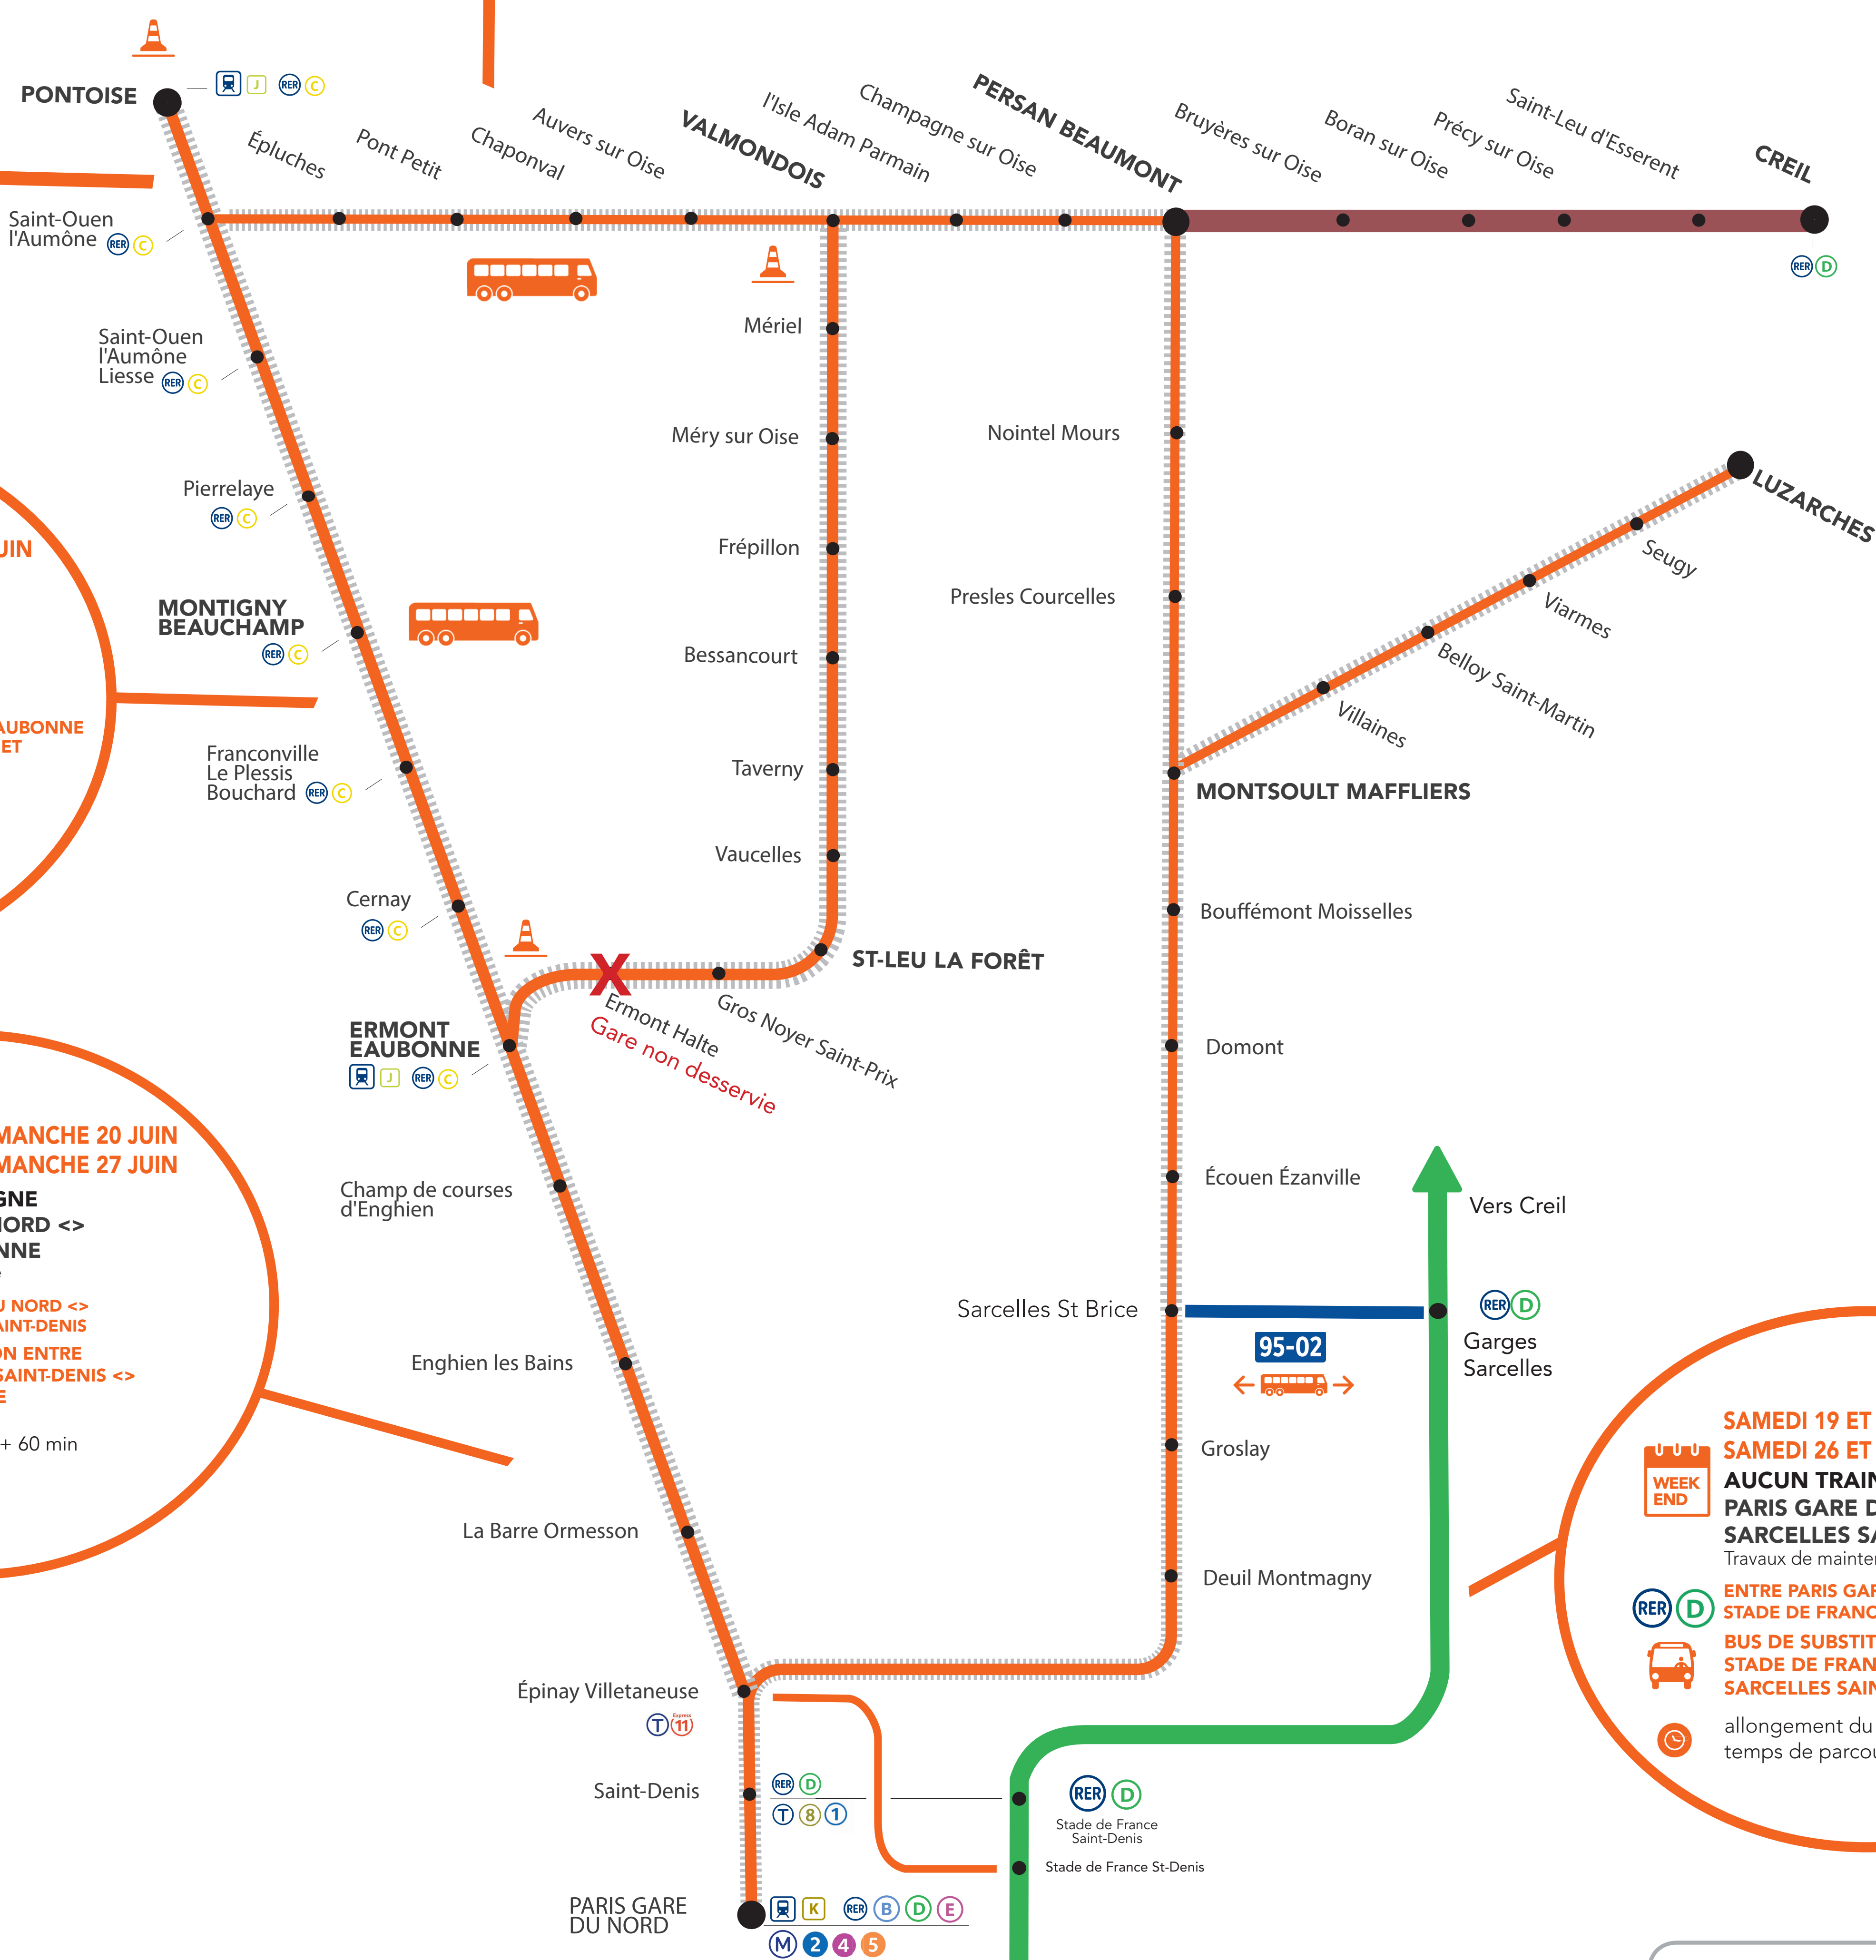

➔ Assistant SNCF

➔ Agents SNCF

SAMEDI 5 ET DIMANCHE 6 JUIN
AUCUN TRAIN ENTRE PONTOISE ET VALMONDOIS
 Travaux de maintenance

BUS ENTRE PONTOISE ET VALMONDOIS
 allongement du temps de parcours + 30 min

SAMEDI 5 ET DIMANCHE 6 JUIN
AUCUN TRAIN ENTRE MONTIGNY BEAUCHAMP ET PONTOISE
 Travaux de maintenance

BUS ENTRE PONTOISE ET VALMONDOIS
 allongement du temps de parcours + 20 min

SAMEDI 12 ET DIMANCHE 13 JUIN
AUCUN TRAIN ENTRE PONTOISE ET ERMONT EAUBONNE
 Travaux de maintenance

BUS ENTRE PONTOISE ET ERMONT EAUBONNE
BUS ENTRE MONTIGNY BEAUCHAMP ET ERMONT EAUBONNE
 allongement du temps de parcours + 60 min
 allongement du temps de parcours + 20 min

SAMEDI 19 ET DIMANCHE 20 JUIN
SAMEDI 26 ET DIMANCHE 27 JUIN
AUCUN TRAIN LIGNE PARIS GARE DU NORD <-> ERMONT EAUBONNE
 Travaux de maintenance

ENTRE PARIS GARE DU NORD <-> STADE DE FRANCE SAINT-DENIS
BUS DE SUBSTITUTION ENTRE STADE DE FRANCE SAINT-DENIS <-> ERMONT EAUBONNE
 allongement du temps de parcours + 60 min

DU 19 AVRIL AU 2 JUILLET 2021, DU LUNDI AU VENDREDI, EN FIN DE SOIRÉE

BUS MIS EN PLACE SUR L'ENSEMBLE DE LA LIGNE H.

SAMEDI 19 ET DIMANCHE 20 JUIN
SAMEDI 26 ET DIMANCHE 27 JUIN
AUCUN TRAIN ENTRE PARIS GARE DU NORD ET SARCELLES SAINT-BRICE
 Travaux de maintenance