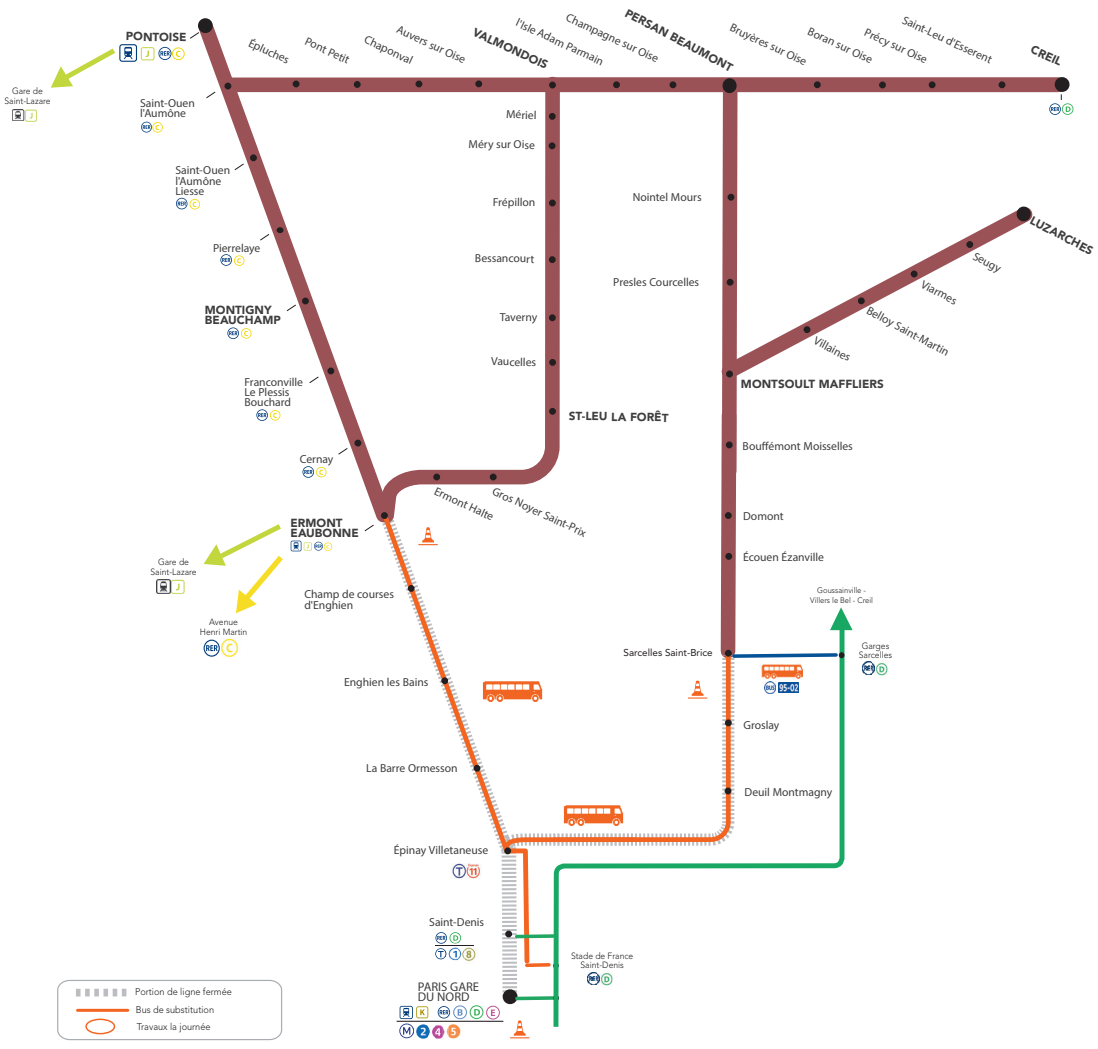

➤ Assistant SNCF

➤ Agents SNCF

LIGNE H FERMÉE

AUCUN TRAIN ENTRE

PARIS NORD ET
ERMONT EAUBONNE

PARIS NORD ET
SARCELLES ST-BRICE

Des **bus de remplacement** sont en place entre **STADE DE FRANCE SAINT-DENIS** et **ERMONT EAUBONNE** ainsi qu'entre **STADE DE FRANCE SAINT-DENIS** et **SARCELLES SAINT BRICE**.

Retrouvez toutes les informations sur les **pages 4 à 7**.

NOS CONSEILS - NOS SOLUTIONS :

Pour vous rendre à **Paris** depuis **Ermont Eaubonne** ou **Pontoise**: empruntez les trains de la  en priorité.
Vous pouvez aussi emprunter le 

Pour les arrêts **Gare du nord, Saint-Denis** et **Sarcelles**, merci de vous reporter sur la 

Pour vous rendre à **Paris** depuis **Épinay villetaneuse**:
empruntez le  jusqu'à **Pierrefitte Stains** 

toutes les
05 mn
de 05h20* à
22h15*

DERNIERS BUS

22:40	23:10	23:40	00:10	00:37	01:07	01:07
	23:24	23:54	00:24	00:51	01:21	01:21
23:09	23:39	00:09	00:39	01:06	01:36	01:36
23:15	23:45	00:15	00:45	01:12	01:42	01:42
23:23	23:53	00:23	00:53	01:20	01:50	01:50
23:33	00:03	00:33	01:03	01:30	02:00	02:00
23:45	00:15	00:45	01:15	01:42	02:12	02:12