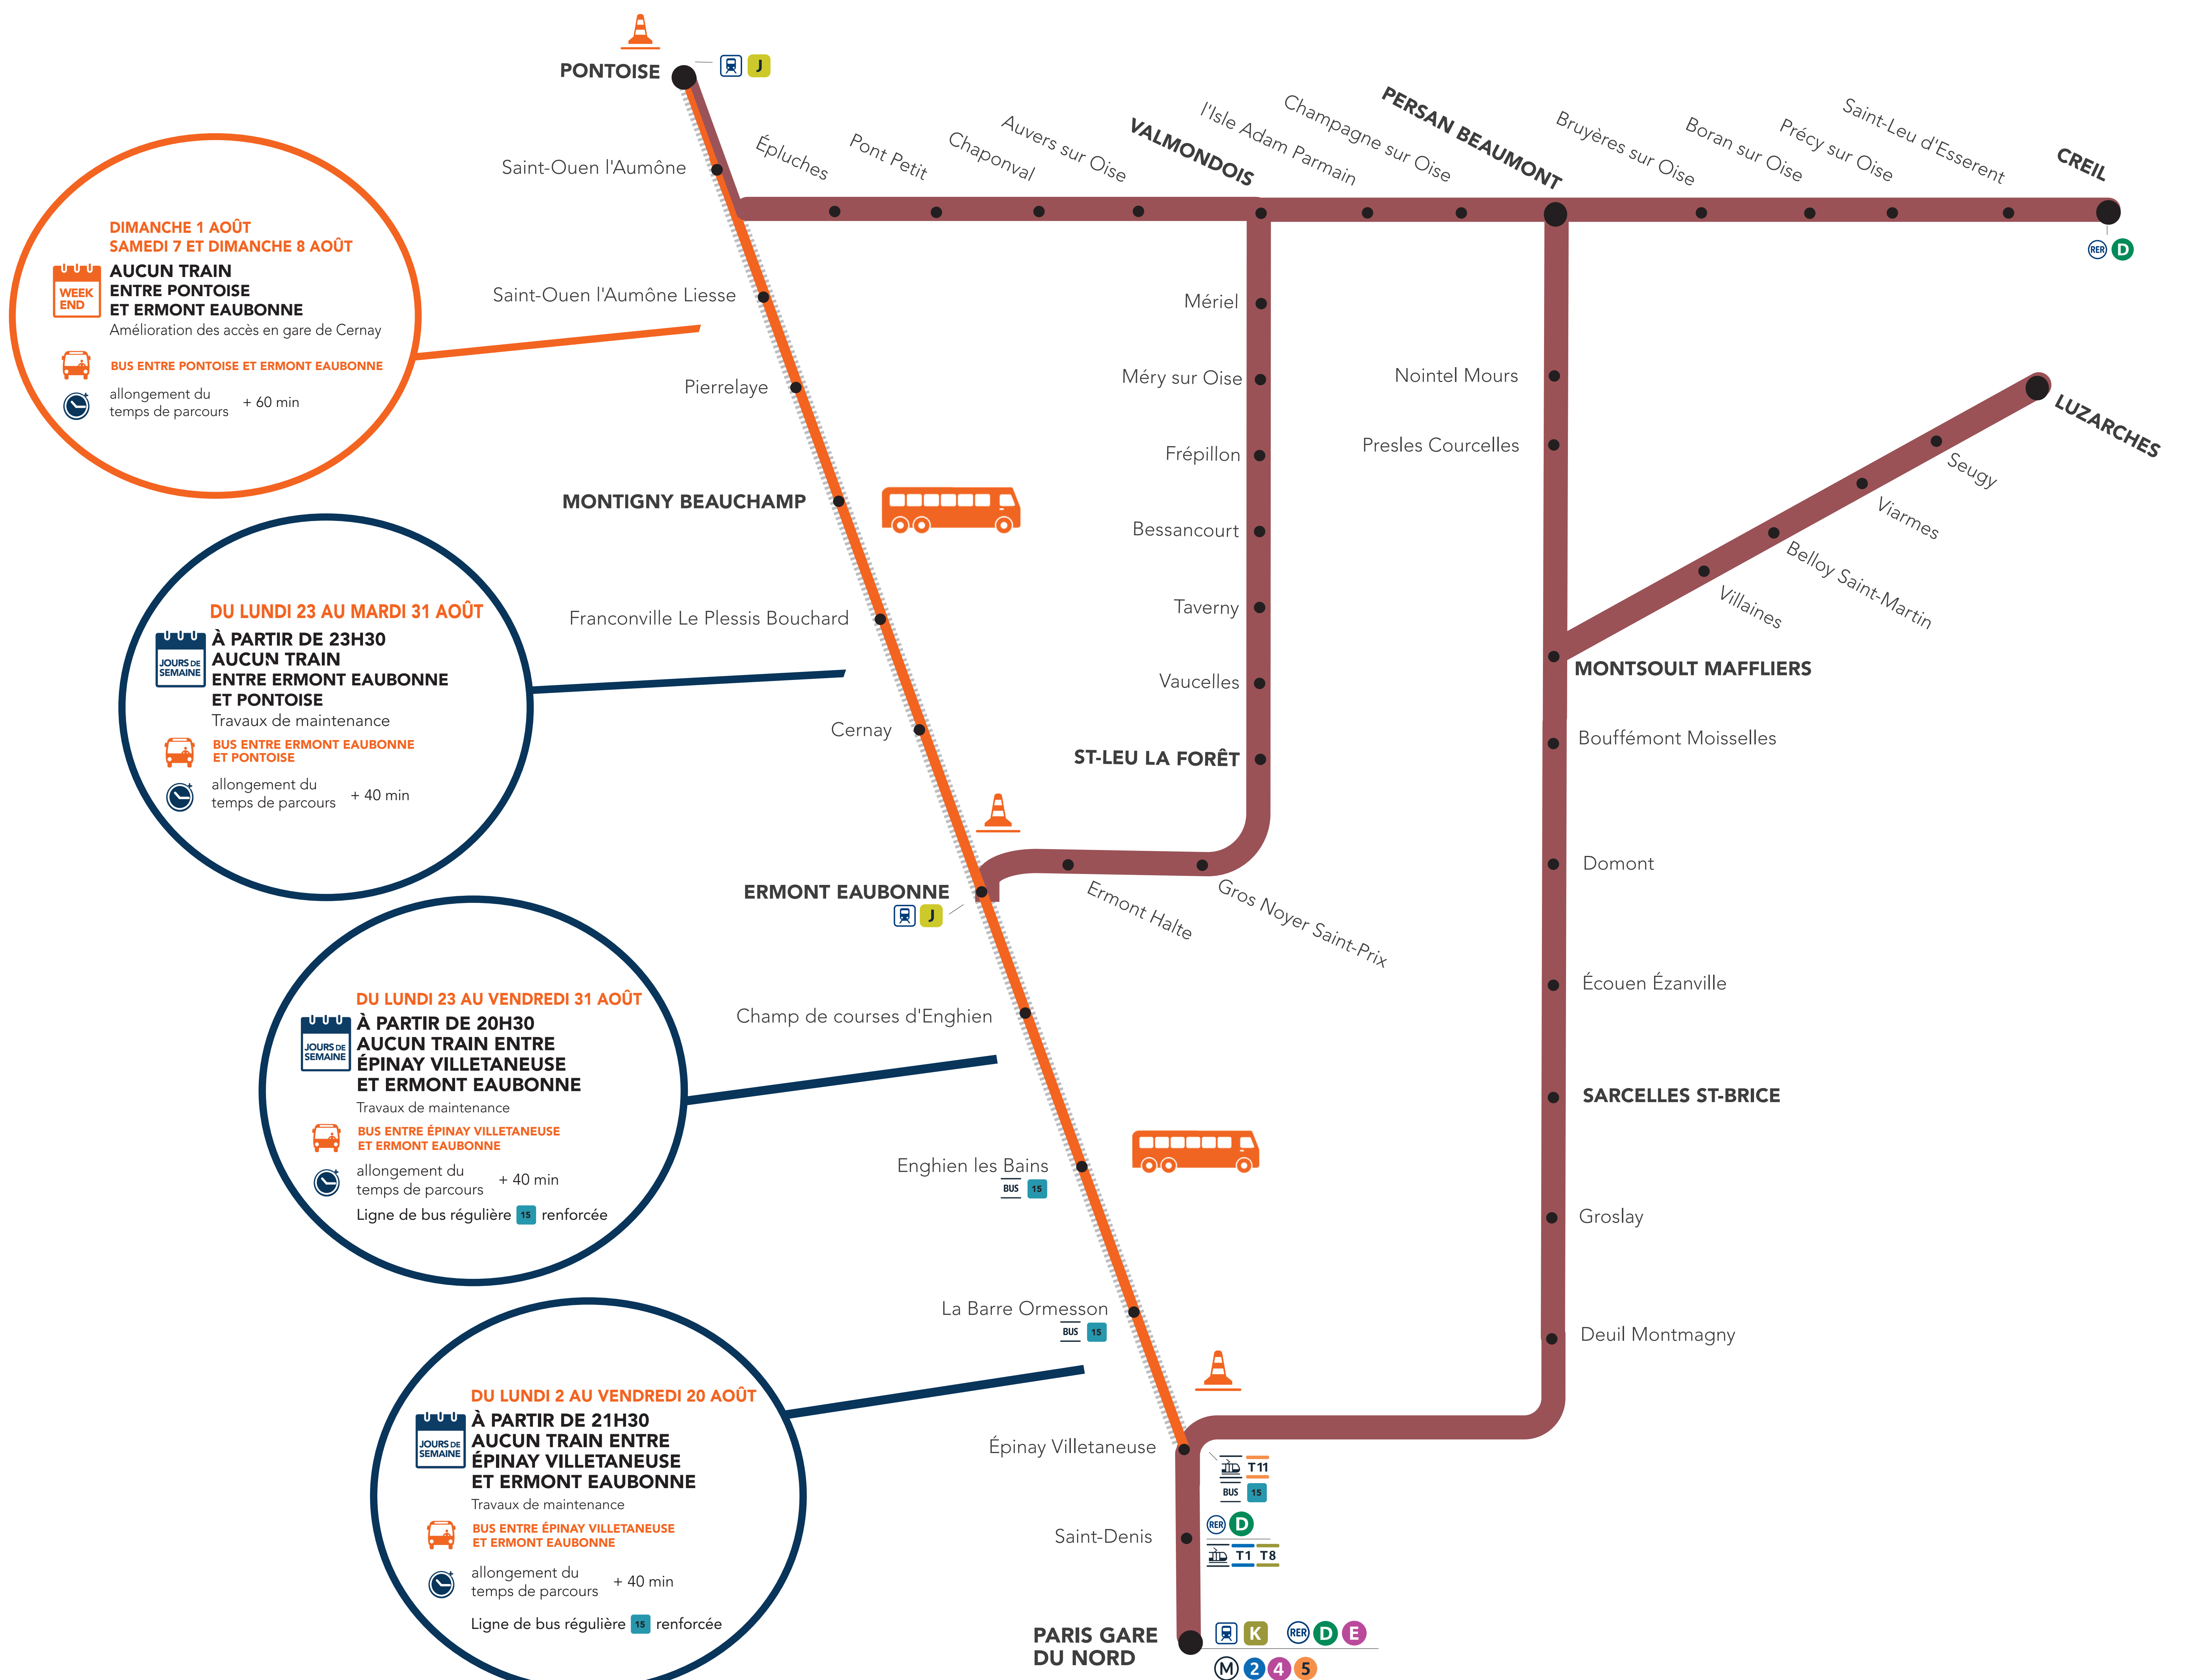

# INFO TRAVAUX

### + D'INFORMATION

➔ Appli Île-de-France Mobilités

➔ [transilien.com](http://transilien.com)

➔ [maligneh.transilien.com](http://maligneh.transilien.com)

➔ Assistant SNCF

➔ Agents SNCF

- Portion de ligne fermée
- Bus de substitution
- Travaux le week-end
- Travaux le soir