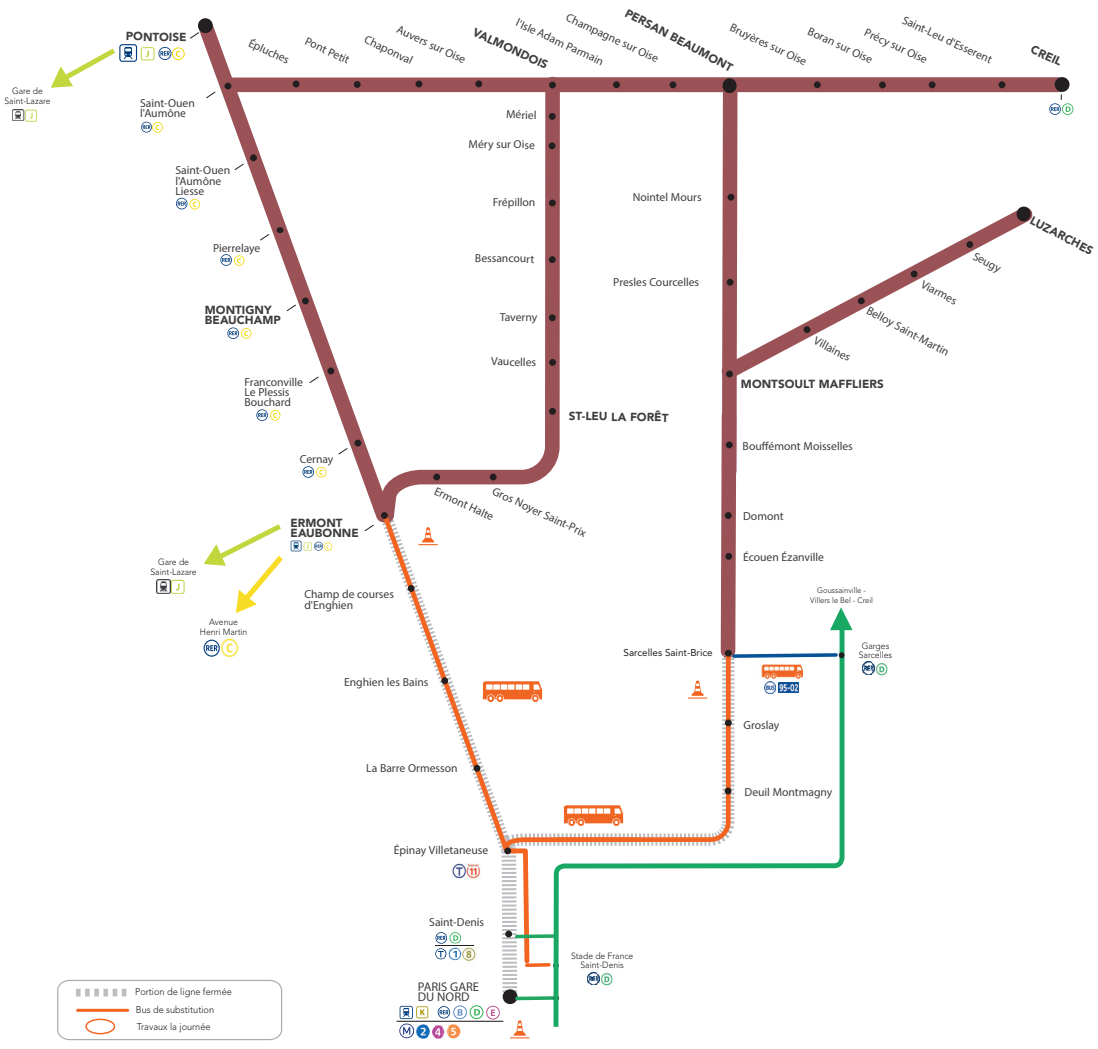

JUILLET

**03**  
et **04**

JUILLET

**17**  
et **18**

**+ D'INFORMATION**

➤ Appli  
Île-de-France Mobilités

➤ [transilien.com](https://www.transilien.com)

➤ [maligneh.transilien.com](https://maligneh.transilien.com)

➤ Assistant SNCF

➤ Agents SNCF

# LIGNE H FERMÉE

AUCUN TRAIN ENTRE

PARIS NORD ET  
ERMONT EAUBONNE

PARIS NORD ET  
SARCELLES ST-BRICE

Des **bus de remplacement** sont en place entre **STADE DE FRANCE SAINT-DENIS** et **ERMONT EAUBONNE** ainsi qu'entre **STADE DE FRANCE SAINT-DENIS** et **SARCELLES SAINT BRICE**.

**Sarcelles St-Brice** <  > **Garges Sarcelles**  
  
toutes les 10 mn

Pour vous rendre à **Pontoise** et **Ermont Eaubonne** depuis **Paris**  
empruntez les trains  