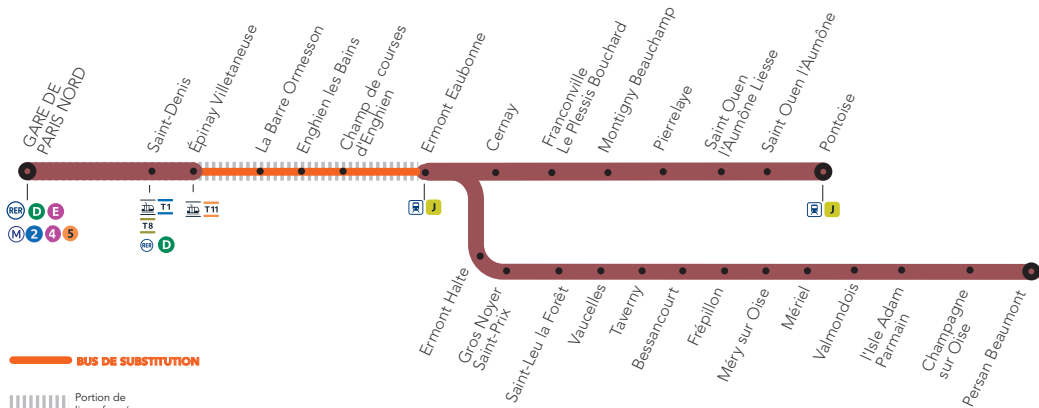

LIGNE H FERMÉE

À PARTIR DE 23H30

AUCUN TRAIN ENTRE EPINAY VILLETANEUSE ET
ERMONT EAUBONNE

JUILLET

26

au 30

+ D'INFORMATION

➤ Appli
Île-de-France Mobilités

➤ transilien.com

➤ maligneh.transilien.com

➤ Assistant SNCF

➤ Agents SNCF

ERMONT EAUBONNE > GARE DE L'EST

Du lundi 26 au vendredi 30 juillet

ERMONT EAUBONNE

GARE DE PARIS NORD

Derniers trains à
circuler normalement

Les horaires des bus sont donnés à titre indicatif et peuvent évoluer selon les conditions du trafic.

EPINAY VILLETANEUSE > ERMONT EAUBONNE/ PERSAN BEAUMONT/ PONTOISE

Derniers trains à circuler normalement 

* : TRAIN À DESTINATION DE PERSAN BEAUMONT VIA MONTSOULT MAFFLIERS

les horaires des bus sont donnés à titre indicatif et peuvent évoluer selon les conditions du trafic