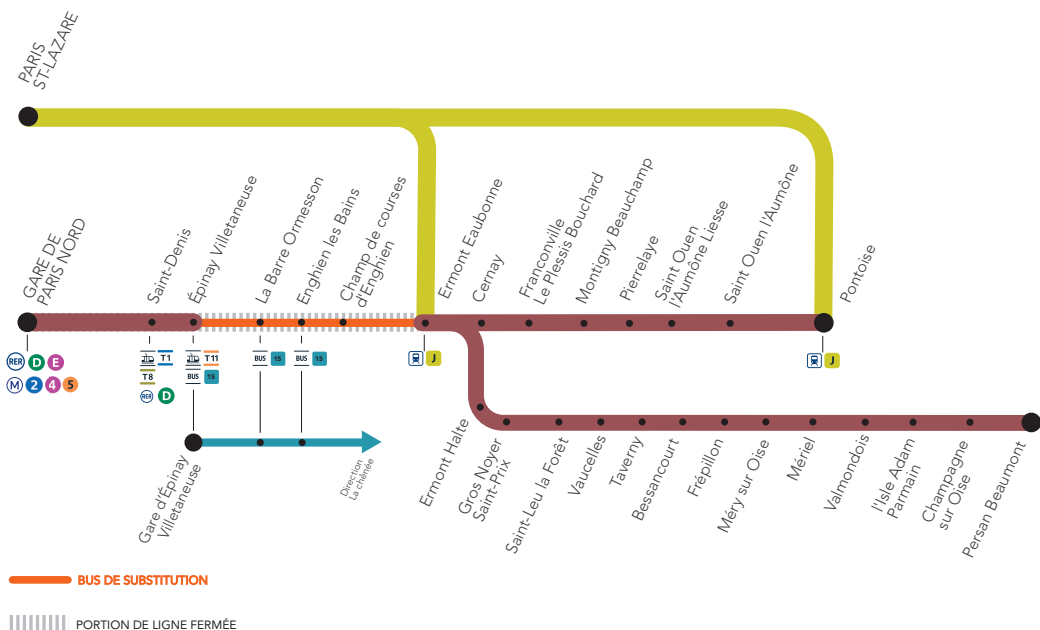

LES GRANDS TRAVAUX DE LA LIGNE H

LIGNE H FERMÉE

À PARTIR DE 21H30, SAUF LE WEEK-END
AUCUN TRAIN ENTRE EPINAY VILLETANEUSE ET
ERMONT EAUBONNE

AOÛT

2

au 20

+ D'INFORMATION

- Appli Île-de-France Mobilités
- transilien.com
- maligne.transilien.com
- Assistant SNCF
- Agents SNCF

Attention du lundi 09 août au vendredi 05 novembre 2021,
des travaux sont prévus sur la ligne **J**, des bus de remplacement sont mis en place.

ERMONT EAUBONNE > GARE DE PARIS NORD

Du lundi 2 au vendredi 20 août

Derniers trains à circuler normalement 

POUR CIRCULER ENTRE ÉPINAY VILLETANEUSE ET PARIS NORD, EMPRUNTEZ LES TRAINS EN PROVENANCE DE PERSAN BEAUMONT VIA MONTSOULT MAFFLIERS OU LUZARCHES.

Les horaires des bus sont donnés à titre indicatif et peuvent évoluer selon les conditions du trafic.

Demiers trains à
circuler normalement

POUR CIRCULER ENTRE PARIS NORD ET ÉPINAY VILLETANEUSE, EMPRUNTEZ LES TRAINS À DESTINATION DE PERSAN BEAUMONT VIA MONTSOULT MAFFLIERS OU LUZARCHES.

les horaires des bus sont donnés à titre indicatif et peuvent évoluer selon les conditions du trafic