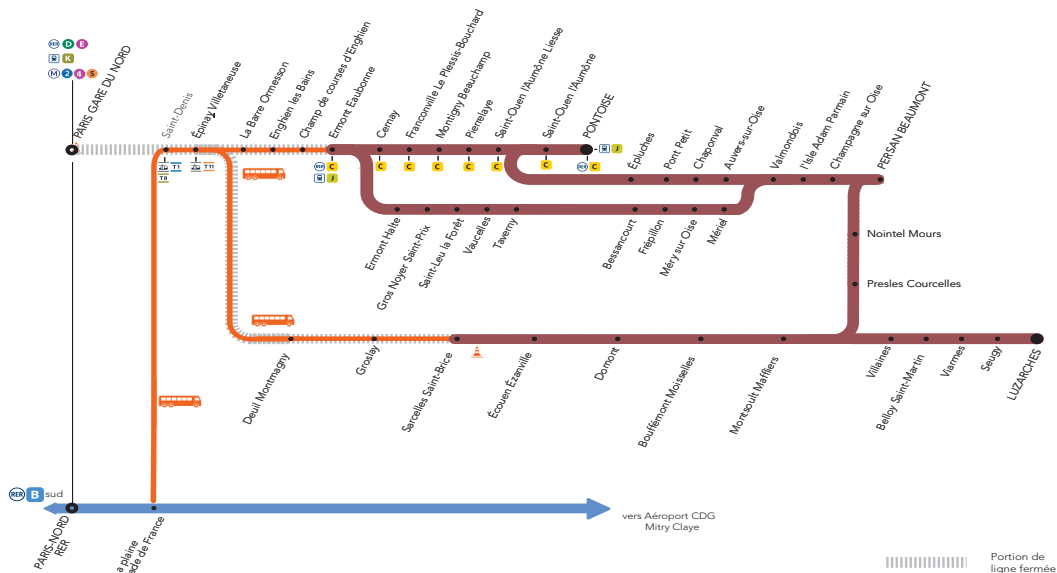

LIGNE H FERMÉE À PARTIR DE 23H30

ENTRE PARIS NORD <> ERMONT EAUBONNE
ET ENTRE PARIS NORD <> SARCELLES ST-BRICE

JUIL.
12
au **16**

+ D'INFORMATION

- Appli Île-de-France Mobilités
- transilien.com
- maligne.transilien.com
- Assistant SNCF
- Agents SNCF

Au départ de Persan via Valmondois

ERMONT EAUBONNE <> PERSAN BEAUMONT

Bus de remplacement entre

Ermont Eaubonne  <> Persan Beaumont 

Ermont Eaubonne  > Persan Beaumont

	 BUS	 BUS	 BUS	 BUS	 BUS	 BUS
Paris Gare du Nord						
La Plaine Stade de France	00:09		00:39		01:10	
St-Denis	00:20		00:49		01:20	
Epinay Villetaneuse	00:35		01:04		01:35	
La Barre Ormesson	00:41		01:10		01:41	
Enghien les Bains	00:49		01:18		01:49	
Enghien Champ de Courses	00:59		01:28		01:59	
Ermont Eaubonne	01:11	01:21	01:40	01:51	02:11	02:21
Gros Noyer St-Prix		01:29		01:59		02:29
St-Leu la forêt		01:36		02:06		02:36
Vaucelles		01:39		02:09		02:39
Taverny		01:43		02:13		02:43
Bessancourt		01:47		02:17		02:47
Frépillon		01:52		02:22		02:52
Méry sur oise		01:56		02:26		02:56
Mériel		02:03		02:33		03:03
Valmondois		02:07		02:37		03:07
L'isle Adam Parmain		02:12		02:42		03:12
Champagne sur oise		02:17		02:47		03:17
Persan Beaumont		02:26		02:56		03:26

Au départ de Luzarches

les horaires des bus sont donnés à titre indicatif et peuvent évoluer selon les conditions du trafic