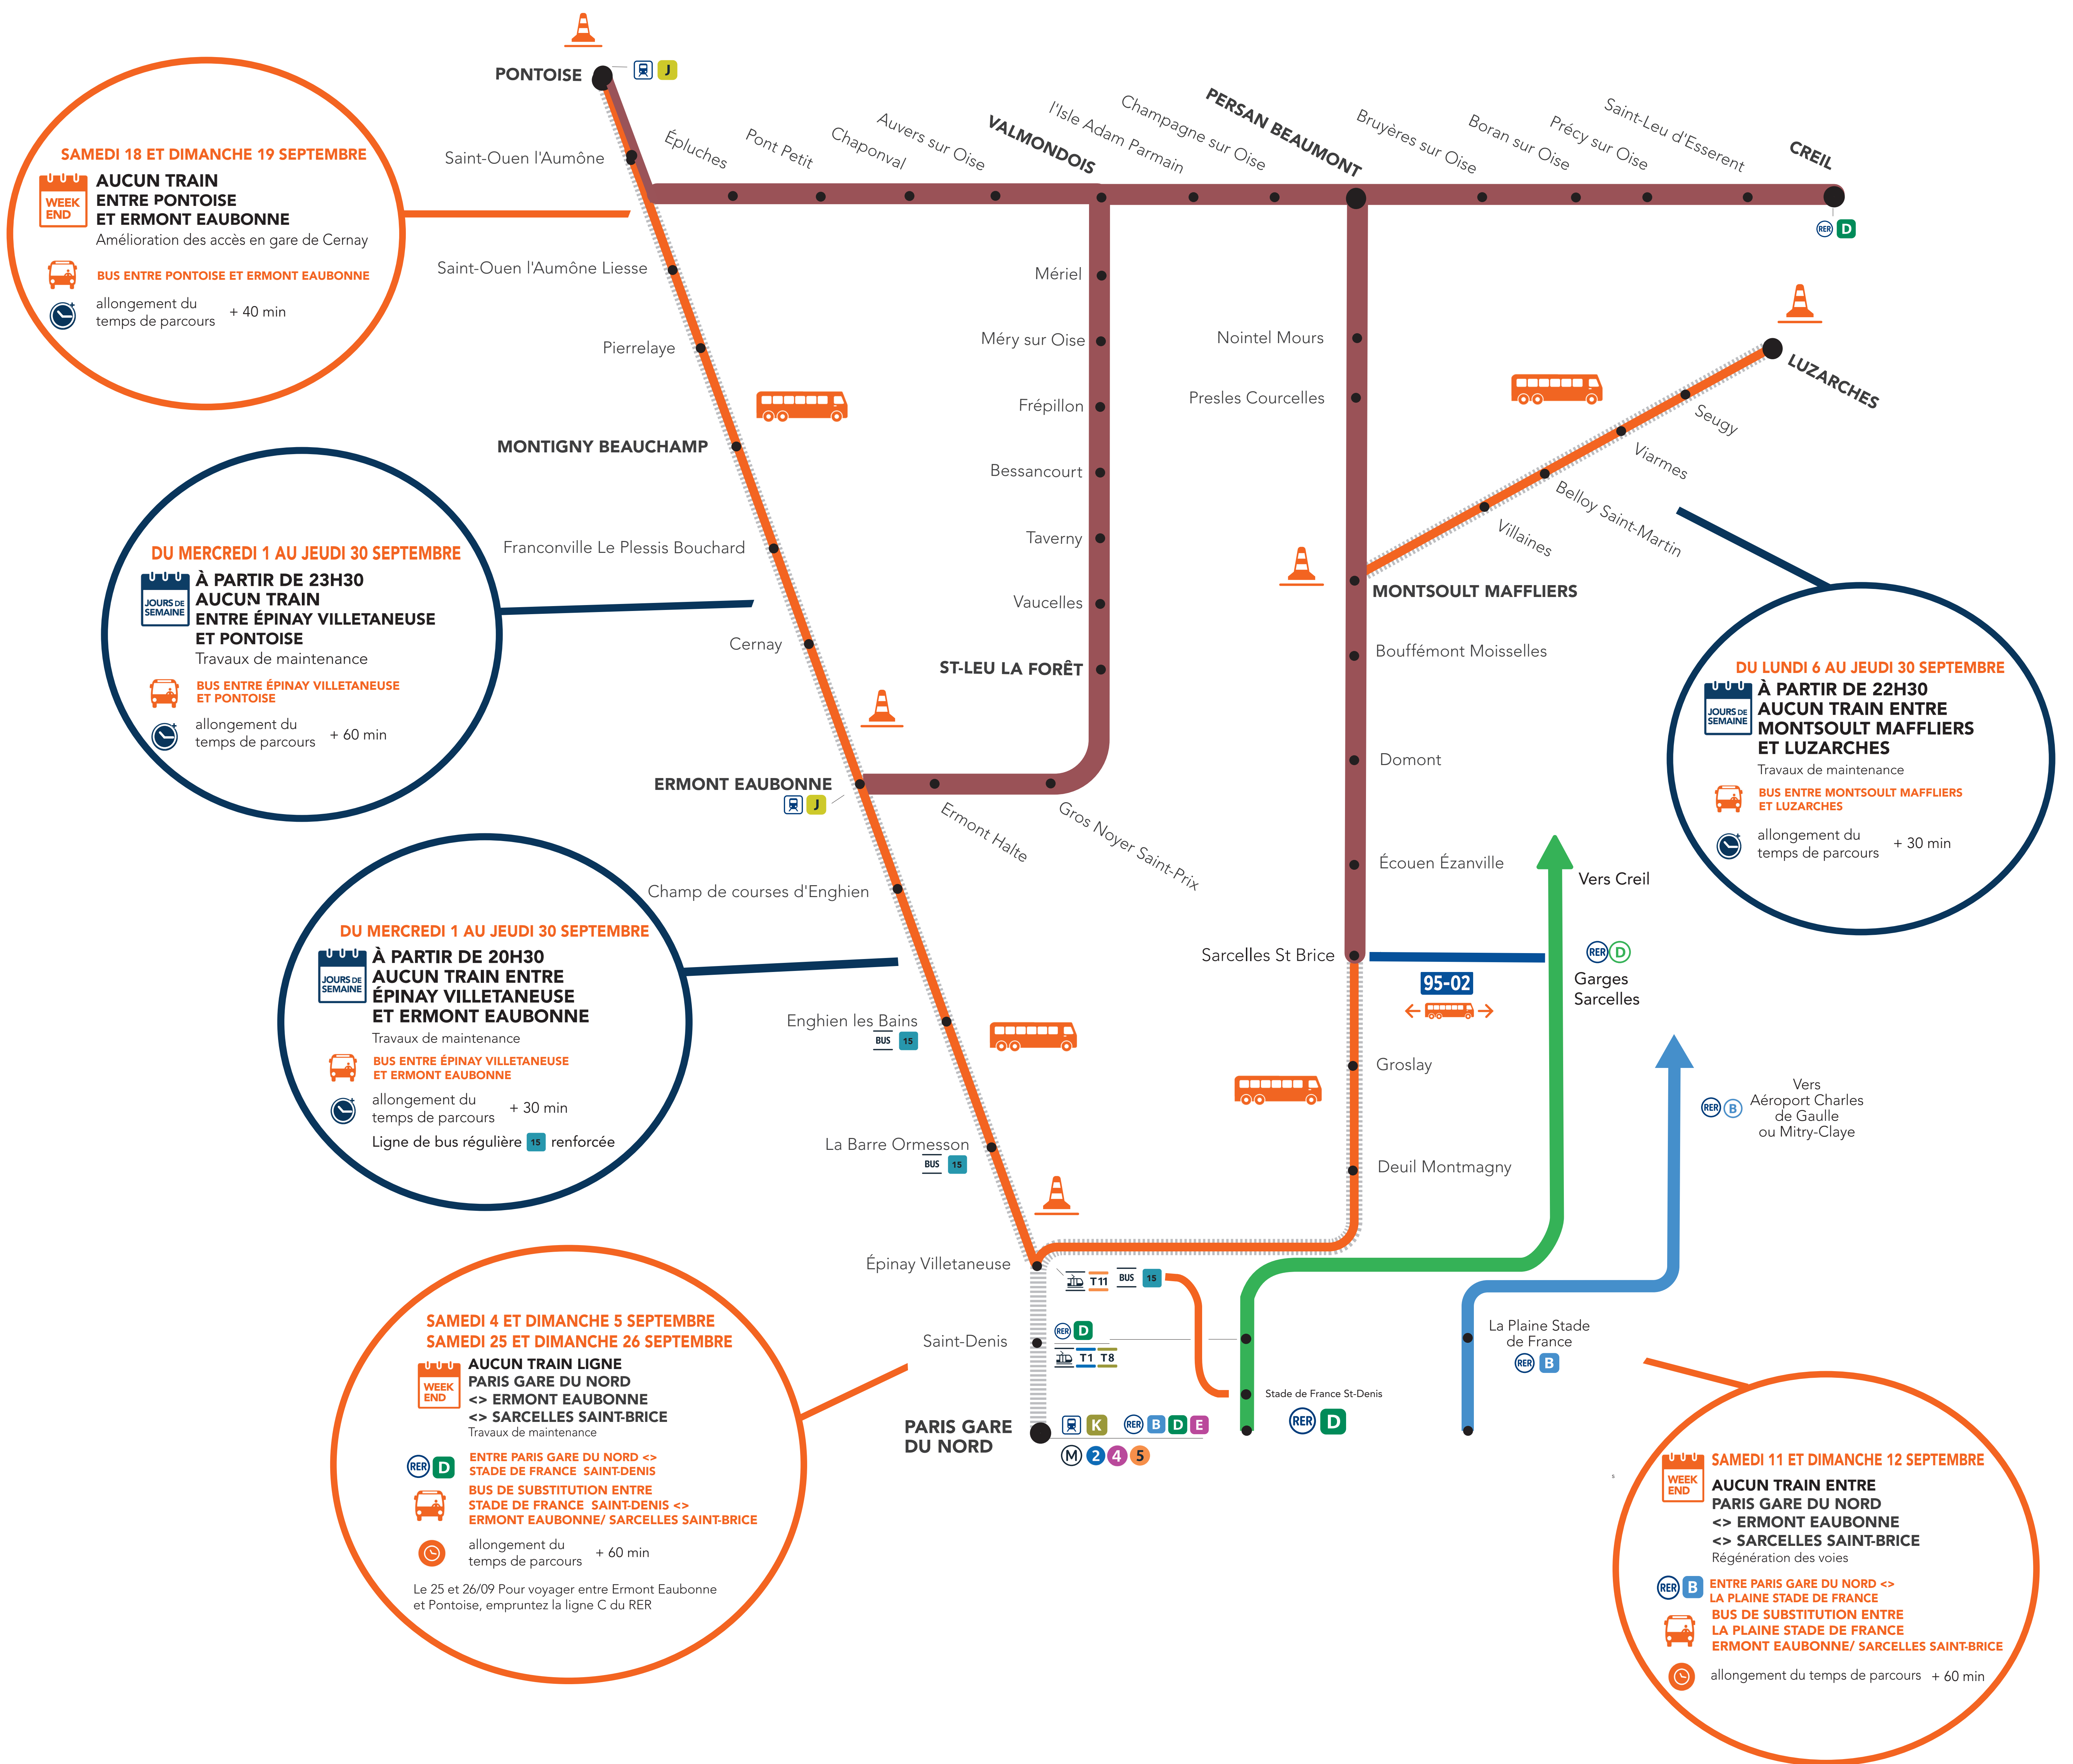

# INFO TRAVAUX

## SEPTEMBRE

lu	ma	me	je	ve	sa	di
		1	2	3	4	5
6	7	8	9	10	11	12
13	14	15	16	17	18	19
20	21	22	23	24	25	26
27	28	29	30			

### + D'INFORMATION

- Appli Île-de-France Mobilités
- transilien.com
- Assistant SNCF
- maligneh.transilien.com
- Agents SNCF

- Portion de ligne fermée
- Bus de substitution
- Travaux le week-end
- Travaux le soir