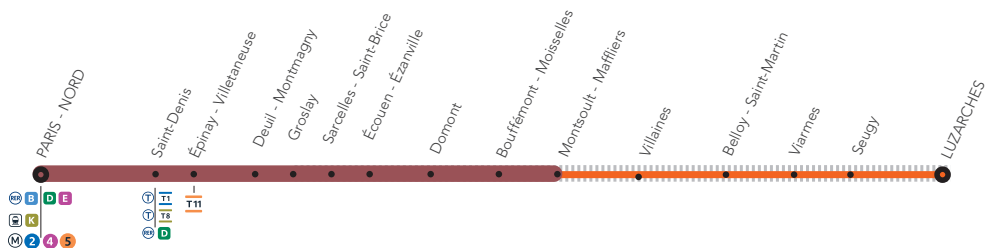

## LIGNE H FERMÉE

À PARTIR DE 22H30

AUCUN TRAIN ENTRE LUZARCHES ET  
MONTSOULT MAFFLIERS

SEPT.

06

au 30

OCT.

01

### + D'INFORMATION

Appli  
Île-de-France Mobilités

[transilien.com](https://www.transilien.com)

[maligneh.transilien.com](https://maligneh.transilien.com)

Assistant SNCF

Agents SNCF

SECTEUR DE SUBSTITUTION

Portions de  
ligne fermées

# PARIS NORD <> MONTSOULT MAFFLIERS <>