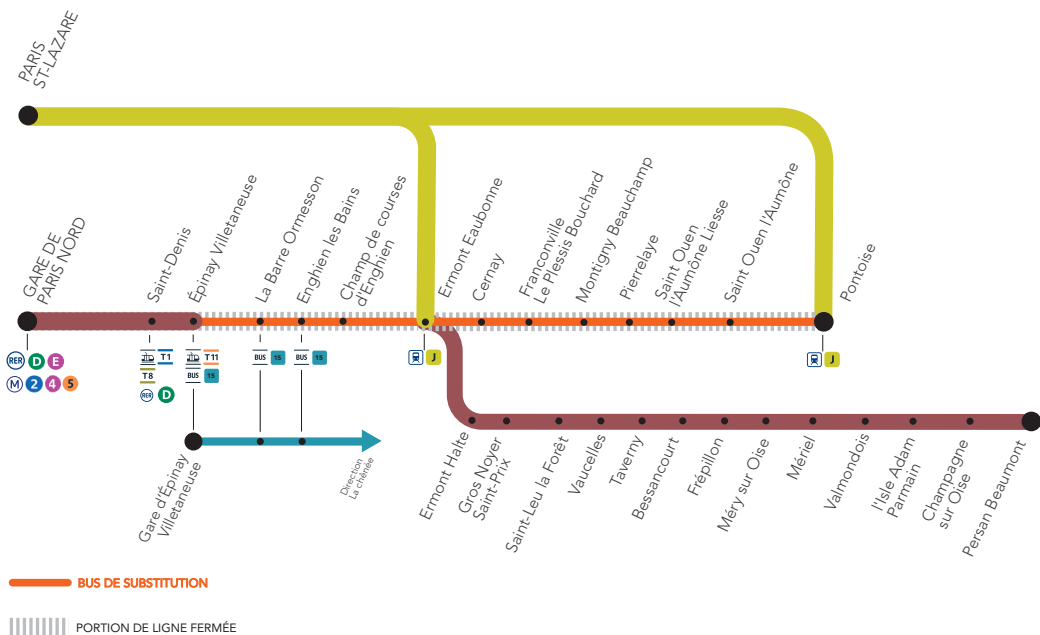

LES GRANDS TRAVAUX DE LA LIGNE H

LIGNE H FERMÉE

À PARTIR DE 20H30, SAUF LE WEEK-END
AUCUN TRAIN ENTRE EPINAY VILLETANEUSE
ET PONTOISE

AOÛT
23
au **31**

SEPT.
01
au **30**

OCT.
01
au **22**

+ D'INFORMATION

- ↗ Appli Île-de-France Mobilités
- ↗ [transilien.com](https://www.transilien.com)
- ↗ Assistant SNCF
- ↗ maligneh.transilien.com
- ↗ Agents SNCF

Attention du lundi 23 août au vendredi 05 novembre 2021,
Des travaux sont prévus sur la ligne **J**, des bus de remplacement sont mis en place.

PONTOISE > GARE DE PARIS NORD

Du lundi 23 août au vendredi 22 octobre

Derniers trains à circuler normalement

POUR CIRCULER ENTRE ÉPINAY VILLETANEUSE ET PARIS NORD, EMPRUNTEZ LES TRAINS EN PROVENANCE DE PERSAN BEAUMONT VIA MONTSOULT MAFFLIERS OULUZARCHES.

Les horaires des bus sont donnés à titre indicatif et peuvent évoluer selon les conditions du trafic.