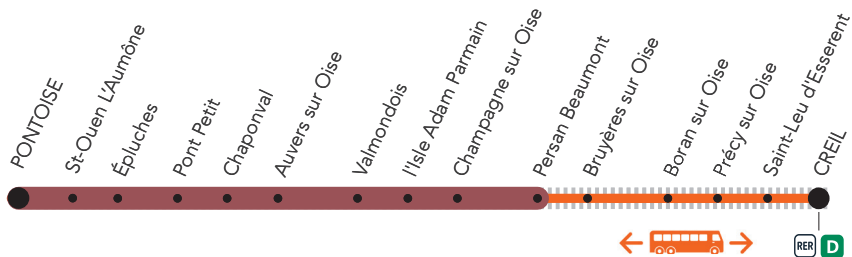

TRAVAUX LIGNE

H

JANVIER

L	M	M	J	V	S	D
					1	2
3	4	5	6	7	8	9
10	11	12	13	14	15	16
17	18	19	20	21	22	23
24	25	26	27	28	29	30

**AUCUN TRAIN
NE CIRCULENT ENTRE
PERSAN BEAUMONT
ET CREIL**

BUS ENTRE PERSAN BEAUMONT ET CREIL