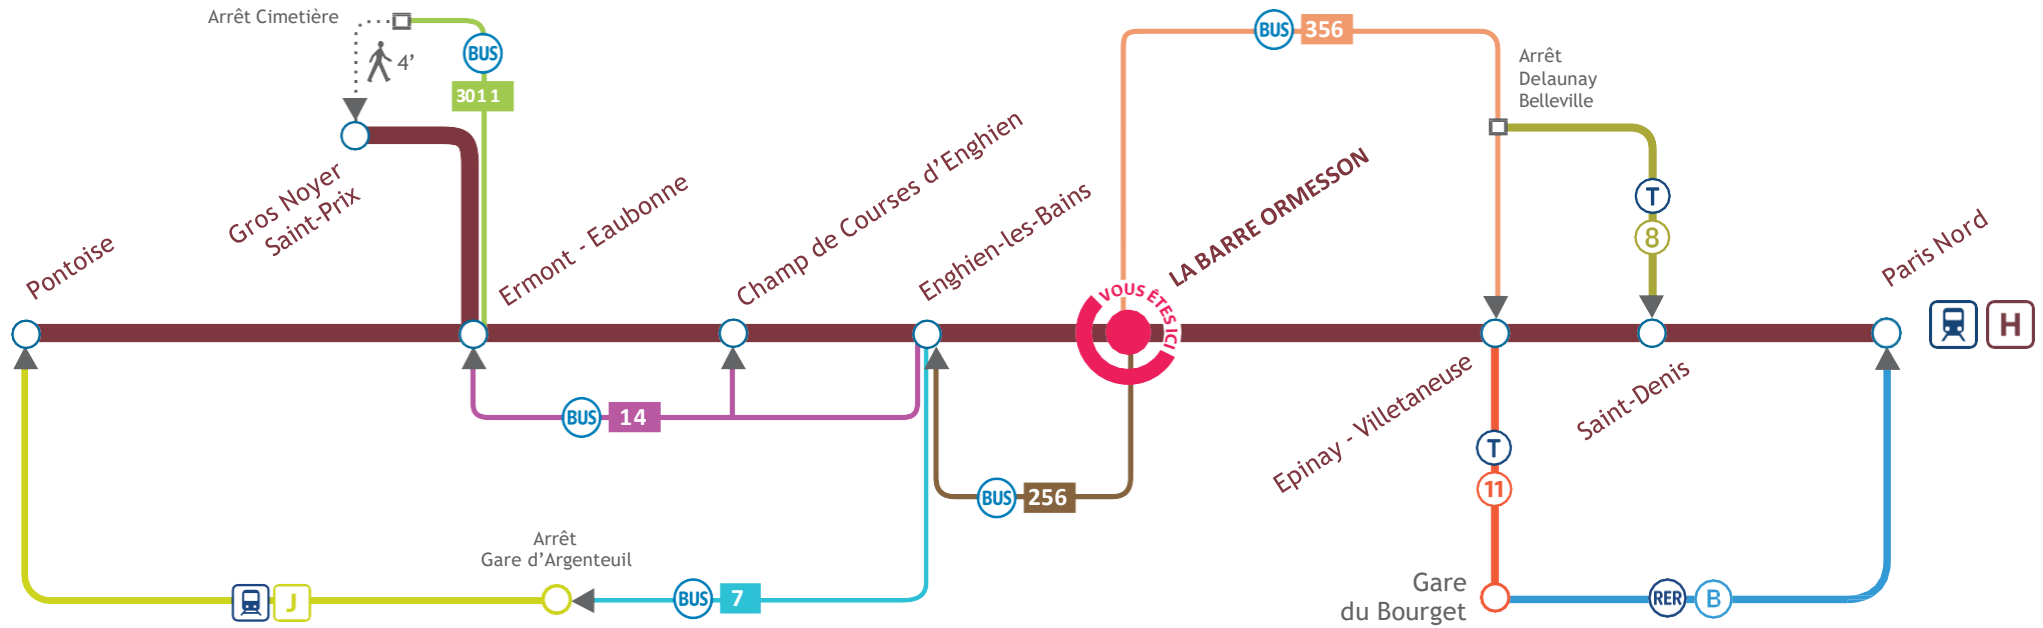

Ne pas jeter sur la voie publique.

COMMENT REJOINDRE ?

 356 Dir. Saint-Denis - Cité Floréale Arrêt Gare d'Epina - Villetaneuse 18 min
 Dir. Gare d'Epina-sur-Seine Arrêt Gare d'Epina-sur-Seine
 356 Dir. Saint-Denis - Cité Floréale Arrêt Gare d'Epina - Villetaneuse 20 min
 Dir. Gare de Pierrefitte - Stains Arrêt Gare de Pierrefitte - Stains
 356 Dir. Saint-Denis - Cité Floréale Arrêt Saint-Denis Université 22 min
 356 Dir. Saint-Denis - Cité Floréale Arrêt Saint-Denis Université 32 min
 Dir. Porte Clignancourt Arrêt marché de Saint-Denis - Tramway
 256 Dir. Gare d'Enghien-les-Bains Arrêt Gare d'Enghien-les-Bains 37 min
 Dir. Ermont - Eaubonne Gare Arrêt Ermont - Eaubonne Gare

GARE DE LA BARRE ORMESSON ITINÉRAIRES ALTERNATIFS

En cas de perturbation sur la **Ligne H**, voici les moyens de continuer votre voyage.

BLOG LIGNE H
 RESTEZ CONNECTÉ
 AVEC L'APPLICATION
 TRANSILIEN.
MALIGNEH.TRANSILIEN.COM

ITINÉRAIRES ALTERNATIFS

À partir de la gare de La Barre Ormesson

> CHAMP DE COURSES D'ENGHIEN			
256	Dir. Gare d'Enghien-les-Bains Arrêt Gare d'Enghien-les-Bains	TLJ	15 min
14	Dir. Gare d'Ermont - Eaubonne Arrêt Gare de Champ de Courses d'Enghien		

> ENGHIEEN-LES-BAINS			
256	Dir. Gare d'Enghien-les-Bains Arrêt Gare d'Enghien-les-Bains	TLJ	7 min

> EPINAY VILLETANEUSE			
356	Dir. Saint-Denis - Cité Floréale Arrêt Gare d'Epinay - Villetaneuse	TLJ	6 min