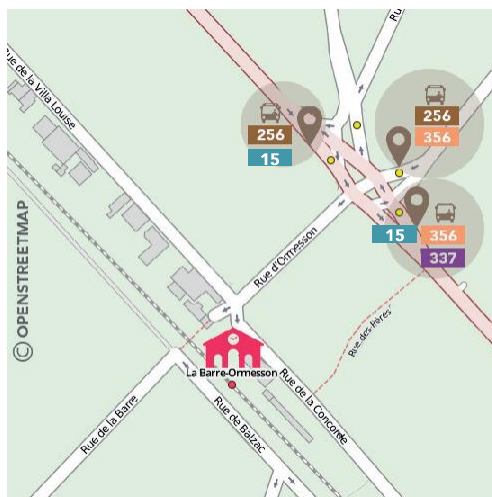

INFORMATIONS PRATIQUES

VOTRE GARE :

2 rue de la Concorde - 95 170 - DEUIL-LA BARRE
Présence Commerciale en gare :
Du lundi au vendredi de 6h30 à 1h10
Les samedis, dimanches et fêtes de 10h à 1h10

LES VÉLOS :

Parc couvert de 10 places (Parvis de la gare)

LES TAXIS :

Taxi Deuil-La Barre - Julien	> 06 07 55 17 81
Taxi Deuil-La Barre - Mario	> 06 09 83 13 00
Taxi Deuil-La Barre - Andrieu Didier	> 06 07 67 34 51
Taxi G7	> 01 47 39 47 39
Taxi Bleus	> 08 91 70 10 10

COVOITURAGE :

Une offre de covoiturage peut vous aider, n'hésitez pas à consulter le site www.transilien.com ou flasher le code ci-contre avec votre smartphone.

SERVICES TRANSILIEN

INFORMATIONS HORAIRES TARIFS INFOS TRAFIC

Site internet : transilien.com
Appli SNCF gratuite, sur App Store, Google Play et Windows Store
Site mobile : transilien.mobi
SMS pour les horaires en temps réel : 4 10 20 (SMS)
Taper le nom de votre gare de départ et envoyer au 4 10 20 (SMS)
Prix d'un SMS + 0,05 € (SMS)

Numéro d'information : 36 58 (0,25 € TTC/min*)
*hors surcoût éventuel de votre opérateur

Relations Clientèle SNCF Transilien
TSA 21262
75564 PARIS CEDEX 12

Alerte SNCF Transilien :
Par téléphone au 31 17 ou par SMS au 31 17 7
Ces numéros sont complémentaires et ne se substituent pas aux numéros de secours habituels, ni à l'usage du signal d'alarme.

OÙ TROUVER VOS CORRESPONDANCES ?

LISTE DES BUS

256	Gare d'Enghien-les-Bains - Saint-Denis Université
337	ZA du Moutiers (Deuil-La Barre) - Pierrefitte - Stains RER
356	Marché des Mortefontaine (Deuil-La Barre) - Saint-Denis Stade de France RER
15	La Chênée (Montmorency) - Gare d'Epina-Villetaneuse

Retrouvez tous les itinéraires alternatifs sur le site Transilien.com, rubrique : les lignes SNCF Transilien, ligne H.

ÉDITION Juin 2021

Création graphique : Aurélie Gomes

Mise en page : www.90c.fr

Impression : Centre édition Île-de-France La Chapelle
SNCF BOBIGNY R.C.S / B 552 049 447

Ne pas jeter sur la voie publique.

COMMENT REJOINDRE ?

 356 Dir. Saint-Denis - Cité Floréale Arrêt Gare d'Epina - Villetaneuse 18 min
 Dir. Gare d'Epina-sur-Seine Arrêt Gare d'Epina-sur-Seine
 356 Dir. Saint-Denis - Cité Floréale Arrêt Gare d'Epina - Villetaneuse 20 min
 Dir. Gare de Pierrefitte - Stains Arrêt Gare de Pierrefitte - Stains
 356 Dir. Saint-Denis - Cité Floréale Arrêt Saint-Denis Université 22 min
 356 Dir. Saint-Denis - Cité Floréale Arrêt Saint-Denis Université 32 min
 Dir. Porte Clignancourt Arrêt marché de Saint-Denis - Tramway
 256 Dir. Gare d'Enghien-les-Bains Arrêt Gare d'Enghien-les-Bains 37 min
 Dir. Ermont - Eaubonne Gare Arrêt Ermont - Eaubonne Gare

GARE DE LA BARRE ORMESSON ITINÉRAIRES ALTERNATIFS

En cas de perturbation sur la **Ligne H**, voici les moyens de continuer votre voyage.

BLOG LIGNE H
RESTEZ CONNECTÉ
AVEC L'APPLICATION
TRANSILIEN.
MALIGNEH.TRANSILIEN.COM