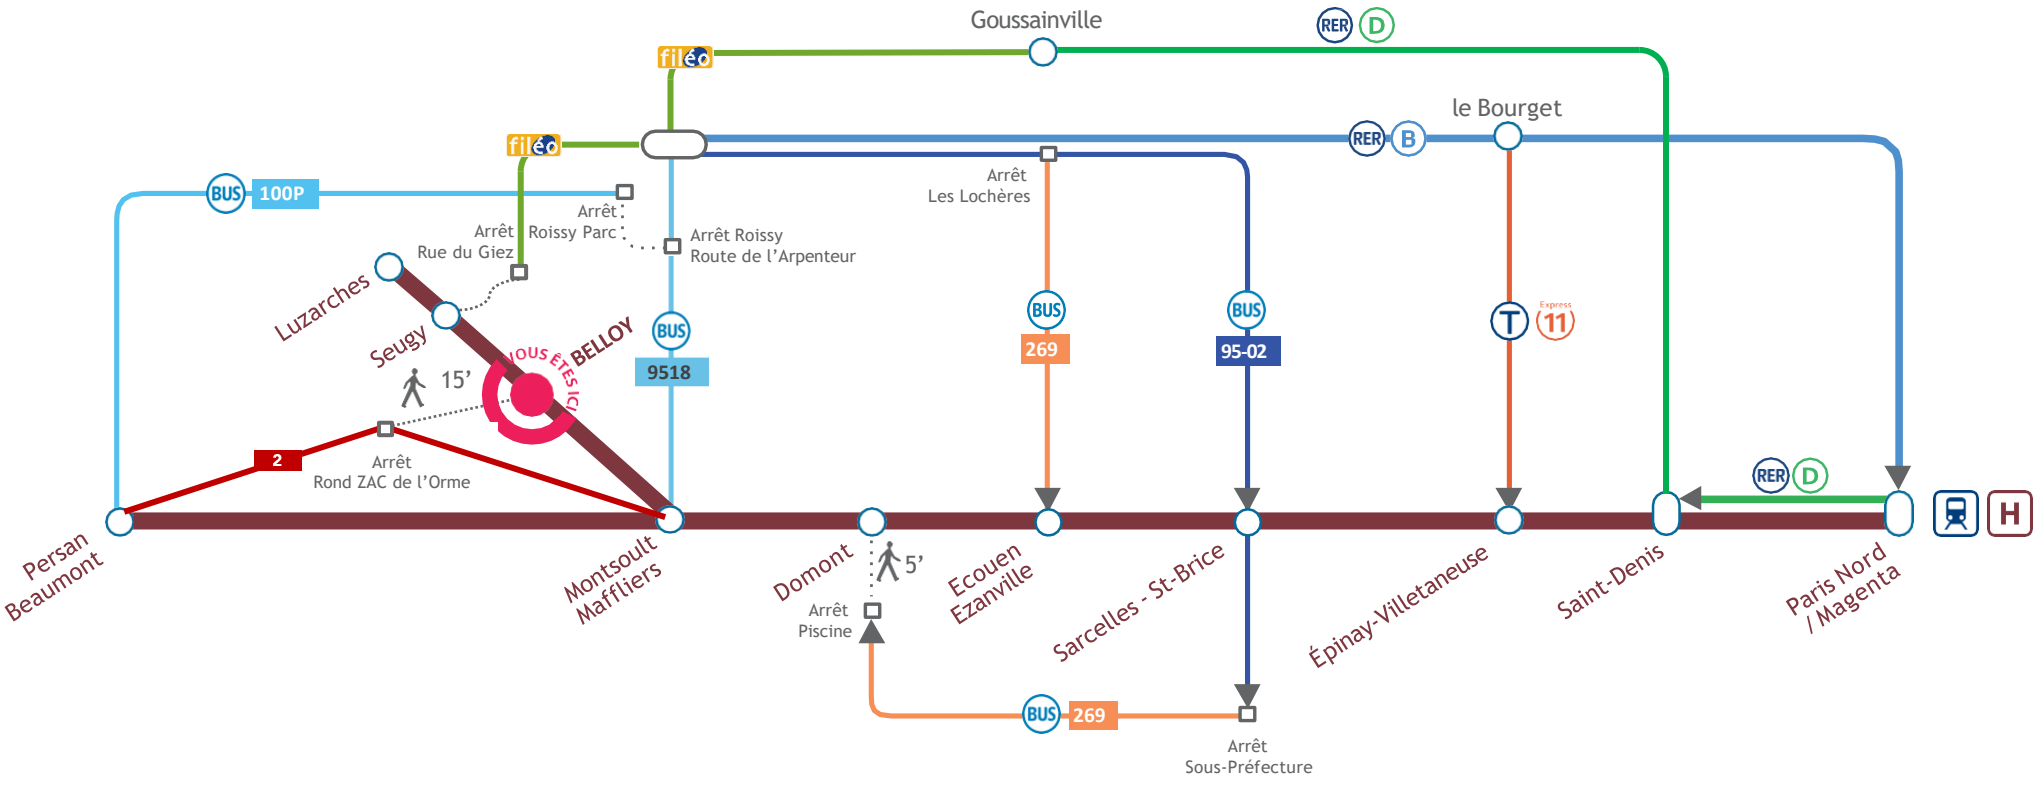

Retrouvez tous les itinéraires alternatifs sur le site Transilien.com, rubrique : les lignes SNCF Transilien, ligne H.

ÉDITION Novembre 2021

Création graphique : Aurélie Gomes

Mise en page : www.90c.fr

Impression : Centre édition Île-de-France La Chapelle

SNCF BOBIGNY R.C.S / B 552 049 447

Ne pas jeter sur la voie publique.

COMMENT REJOINDRE ?

GARE DE BELLOY SAINT- MARTIN ITINÉRAIRES ALTERNATIFS

En cas de perturbation sur la Ligne H, voici les moyens de continuer votre voyage.

BLOG LIGNE H
RESTEZ CONNECTÉ
AVEC L'APPLICATION
TRANSILIEN.
MALIGNEH.TRANSILIEN.COM

ITINÉRAIRES ALTERNATIFS

À partir de la gare de Belloy Saint-Martin

> PERSAN-BEAUMONT

	Marchez jusqu'à l'arrêt ZAC de l'Orme	TLJ	
2	Dir. Persan-Beaumont		40 min
	Arrêt Terminus Gare de Persan-Beaumont		

> MONSULT-MAFFLIERS

	Marchez jusqu'à l'arrêt ZAC de l'Orme	TLJ	
2	Dir. Gare de Monsult-Maffliers		20 min
	Arrêt Terminus Gare de Monsult-Maffliers		

> PARIS NORD

	Marchez jusqu'à l'arrêt ZAC de l'Orme	TLJ	
2	Dir. Persan-Beaumont		1h30
	Arrêt Terminus Gare de Persan-Beaumont		
	TER Beauvais-Paris Dir. Paris Nord		
	Arrêt Terminus		
	Ou		
	Dir. Paris via Monsult		
	Arrêt Paris Nord		