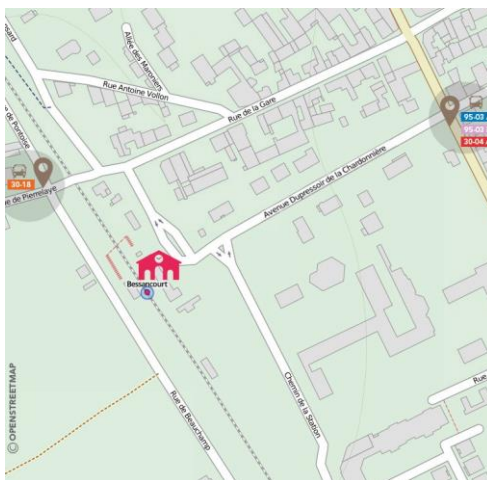

INFORMATIONS PRATIQUES

VOTRE GARE :

Avenue Dupressoir de la Chardonnière - 95550 - BESSANCOURT
Présence Commerciale en gare :
TLJ de 6h à 20h50

LES VÉLOS :

Parc couvert de 8 places (Place de la Gare)

LES TAXIS :

Abeilles Christine Taxis > 06 63 56 84 50

Taxi Jean-Philippe > 06 07 28 67 69 - 01 30 40 08 19

Charles Philippe Taxi > 06 09 13 61 96 - 01 39 95 17 19

Aser Taxi + > 06 07 52 99 60 - 01 30 40 97 81

COVOITURAGE :

Une offre de covoiturage peut vous aider,
n'hésitez pas à consulter le site www.transilien.com
ou flasher le code ci-contre avec votre smartphone.

OÙ TROUVER VOS CORRESPONDANCES ?

LISTE DES BUS

30-18	Beauchamp Gare - Taverny - Bessancourt Gare
30-04	Taverny Lycée/Collège - Voie des sports Chauvry Mairie
95-03A	Gare de Cergy Préfecture - Gare de Montigny - Beauchamp
95-03B	Margency Hôtel de Ville - Cergy Préfecture Gare

Retrouvez tous les itinéraires alternatifs sur
le site Transilien.com, rubrique : les
lignes SNCF Transilien, ligne H.

ÉDITION Novembre 2021

Création graphique : Aurélie Gomes

Mise en page : www.90c.fr

Impression : Centre édition Île-de-France La Chapelle

SNCF BOBIGNY R.C.S / B 552 049 447

Ne pas jeter sur la voie publique.

COMMENT REJOINDRE ?

RER A	Dir. Cergy Préfecture Gare Arrêt Cergy Préfecture Gare	22 min
95-03A ou 95-03B	Dir. Cergy Préfecture Gare Arrêt Cergy Préfecture Gare	24 min

RER C	Dir. Montigny - Beauchamp Gare Arrêt Montigny - Beauchamp Gare	11 min
95-03A ou 30-18	Dir. Montigny - Beauchamp Gare Arrêt Montigny - Beauchamp Gare	21 min

J	Dir. Montigny - Beauchamp Gare Arrêt Montigny - Beauchamp Gare	
95-03A	Dir. Massy - Palaiseau Arrêt Ermont - Eaubonne	50 min

RER D	Dir. Montigny - Beauchamp Gare Arrêt Montigny - Beauchamp Gare	
95-03A	Dir. Massy - Palaiseau Arrêt Gennevilliers	1h26
T 1	Dir. Noisy-le-Sec RER Arrêt Gare de Saint-Denis	

GARE DE BESSANCOURT ITINÉRAIRES ALTERNATIFS

En cas de perturbation sur la Ligne H, voici les moyens de continuer votre voyage.

SERVICES TRANSILIEN

INFORMATIONS HORAIRES TARIFS INFOS TRAFIC

Site internet : transilien.com

Appli SNCF : gratuite, sur App Store, Google Play et Windows Store

Site mobile : transilien.mobi

SMS pour les horaires en temps réel : 4 10 20

Taper le nom de votre gare de départ

et envoyer au 4 10 20

Prix d'un SMS + 0,05 €

Numéro d'information : 36 58 (0,25 € TTC/min*)

*hors surcoût éventuel de votre opérateur

Relations Clientèle SNCF Transilien

TSA 21262

75564 PARIS CEDEX 12

Alerte SNCF Transilien :

Par téléphone au 31 17 ou par SMS au 31 17 7

BLOG LIGNE H
RESTEZ CONNECTÉ
AVEC L'APPLICATION
TRANSILIEN.
MALIGNEH.TRANSILIEN.COM