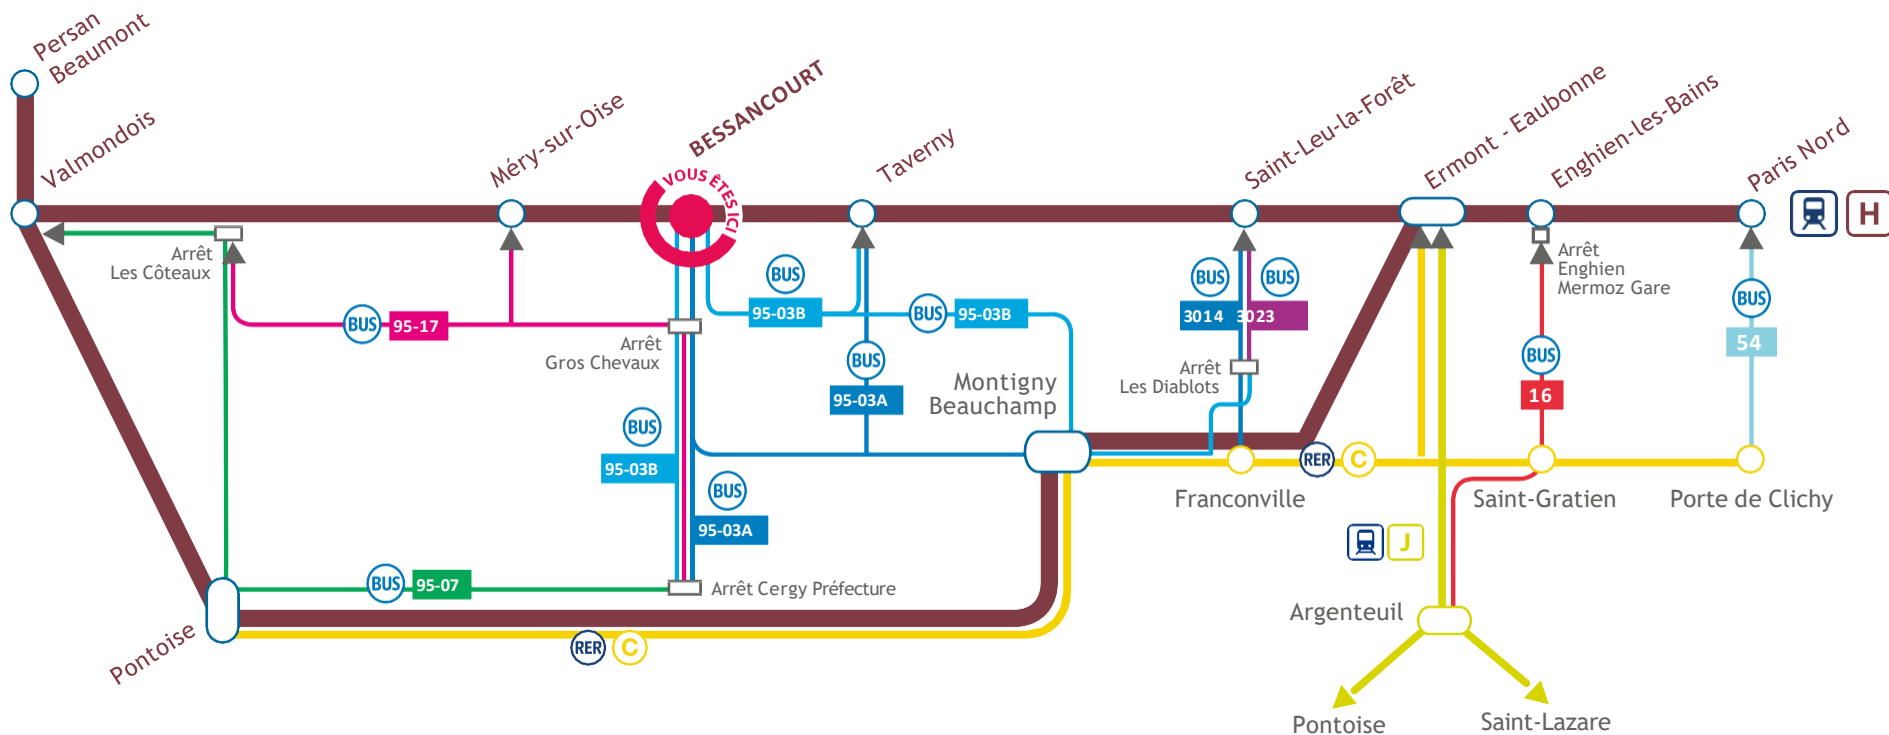

# ITINÉRAIRES ALTERNATIFS

À partir de la gare de Bessancourt

## > ENGHIEEN-LES-BAINS

<b>95-03A</b>	Dir. Montigny - Beauchamp Gare Arrêt Montigny - Beauchamp Gare	L à S	50 min
<b>RER C</b>	Dir. Massy - Palaiseau Arrêt Saint-Gratien	TLJ	
<b>16</b>	Dir. Gare d'Enghien Arrêt Gare d'Enghien		

## > ERMONT - EAUBONNE

<b>95-03A</b>	Dir. Montigny - Beauchamp Gare Arrêt Montigny - Beauchamp Gare	L à S	35 min
<b>RER C</b>	Dir. Paris Arrêt Ermont - Eaubonne	TLJ	

## > TAVERNY

<b>95-03A</b> ou <b>95-03B</b>	Dir. Montigny - Beauchamp Gare ou Dir. Margency Hôtel de Ville Arrêt Taverny Gare	L à S	2 min
--------------------------------------	---	-------	-------