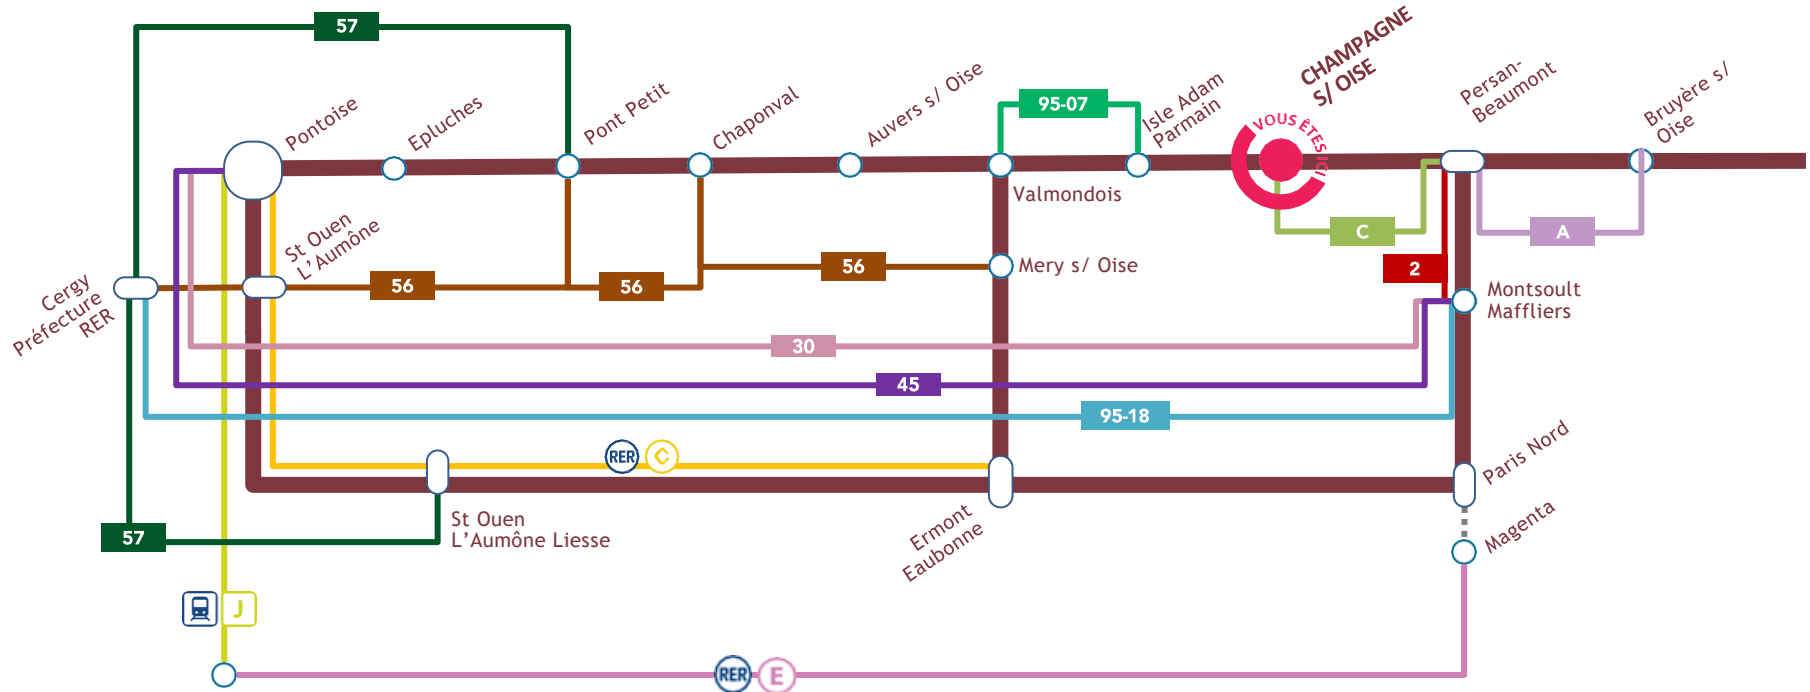

## GARE DE CHAMPAGNE- SUR-OISE ITINÉRAIRES ALTERNATIFS

En cas de perturbation sur la Ligne H, voici les moyens de continuer votre voyage.

**BLOG LIGNE H**  
RESTEZ CONNECTÉ  
AVEC L'APPLICATION  
TRANSILIEN.  
[MALIGNEH.TRANSILIEN.COM](http://MALIGNEH.TRANSILIEN.COM)

# ITINÉRAIRES ALTERNATIFS

À partir de la gare de Champagne-sur-Oise

## > ERMONT-EAUBONNE

<b>C</b>	Dir. Gare de Persan-Beaumont Arrêt Terminus Persan-Beaumont	TLJ	45 min
<b>R H</b>	Dir. Paris Nord via Monsoult Arrêt Epinay-Villetaneuse	TLJ	
<b>R H</b>	Dir. Pontoise Arrêt Terminus Ermont-Eaubonne		

## > PARIS NORD

<b>C</b>	Dir. Gare de Persan Arrêt Terminus Persan-Beaumont	TLJ	10 min
<b>TER</b>	TER Beauvais-Paris Dir. Paris Nord Arrêt Terminus Ou	TLJ	
<b>R H</b>	Dir. Paris via Monsoult Arrêt Paris Nord		