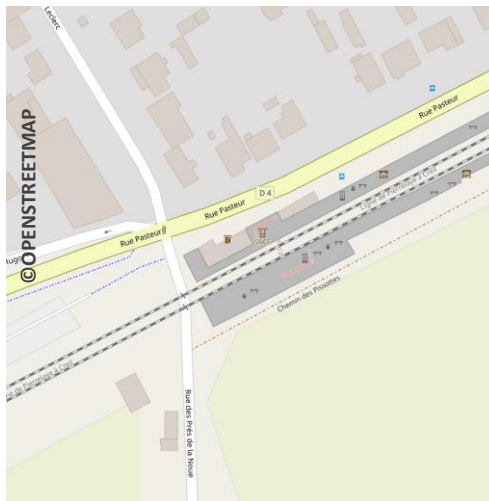

INFORMATIONS PRATIQUES

VOTRE GARE :

Rue Pasteur - 95660 - CHAMPAGNE-SUR-OISE

Pas de présence Commerciale en gare

COVOITURAGE :

Une offre de covoiturage peut vous aider, n'hésitez pas à consulter le site www.transilien.com ou flasher le code ci-contre avec votre smartphone.

SERVICES TRANSILIEN

INFORMATIONS HORAIRES TARIFS INFOS TRAFIC

Site internet : transilien.com
Appli SNCF : gratuite, sur App Store, Google Play et Windows Store
Site mobile : transilien.mobi
SMS pour les horaires en temps réel : 4 10 20
Taper le nom de votre gare de départ et envoyer au 4 10 20
Prix d'un SMS + 0,05 €

Numéro d'information : 36 58 (0,25 € TTC/min*)
*hors surcoût éventuel de votre opérateur

Relations Clientèle SNCF Transilien
TSA 21262
75564 PARIS CEDEX 12

Alerte SNCF Transilien :

OÙ TROUVER VOS CORRESPONDANCES ?

LISTE DES BUS

56	Méry-sur-Oise - Pontoise Canrobert / Cergy Préfecture
57	Osny - Cergy préfecture / St-Ouen-l'Aumône
95-18	Cergy Préfecture / Tremblay-en-France
C	Champagne-sur-Oise Beaux Soleils / Persan Félix Millet

Retrouvez tous les itinéraires alternatifs sur le site Transilien.com, rubrique : les lignes SNCF Transilien, ligne H.

ÉDITION Novembre 2021

Création graphique : Aurélie Gomes

Mise en page : www.90c.fr

Impression : Centre édition Ile-de-France La Chapelle

SNCF BOBIGNY R.C.S / B 552 049 447

Ne pas jeter sur la voie publique.

COMMENT REJOINDRE ?

GARE DE CHAMPAGNE- SUR-OISE ITINÉRAIRES ALTERNATIFS

En cas de perturbation sur la Ligne H, voici les moyens de continuer votre voyage.

BLOG LIGNE H
RESTEZ CONNECTÉ
AVEC L'APPLICATION
TRANSILIEN.
MALIGNEH.TRANSILIEN.COM