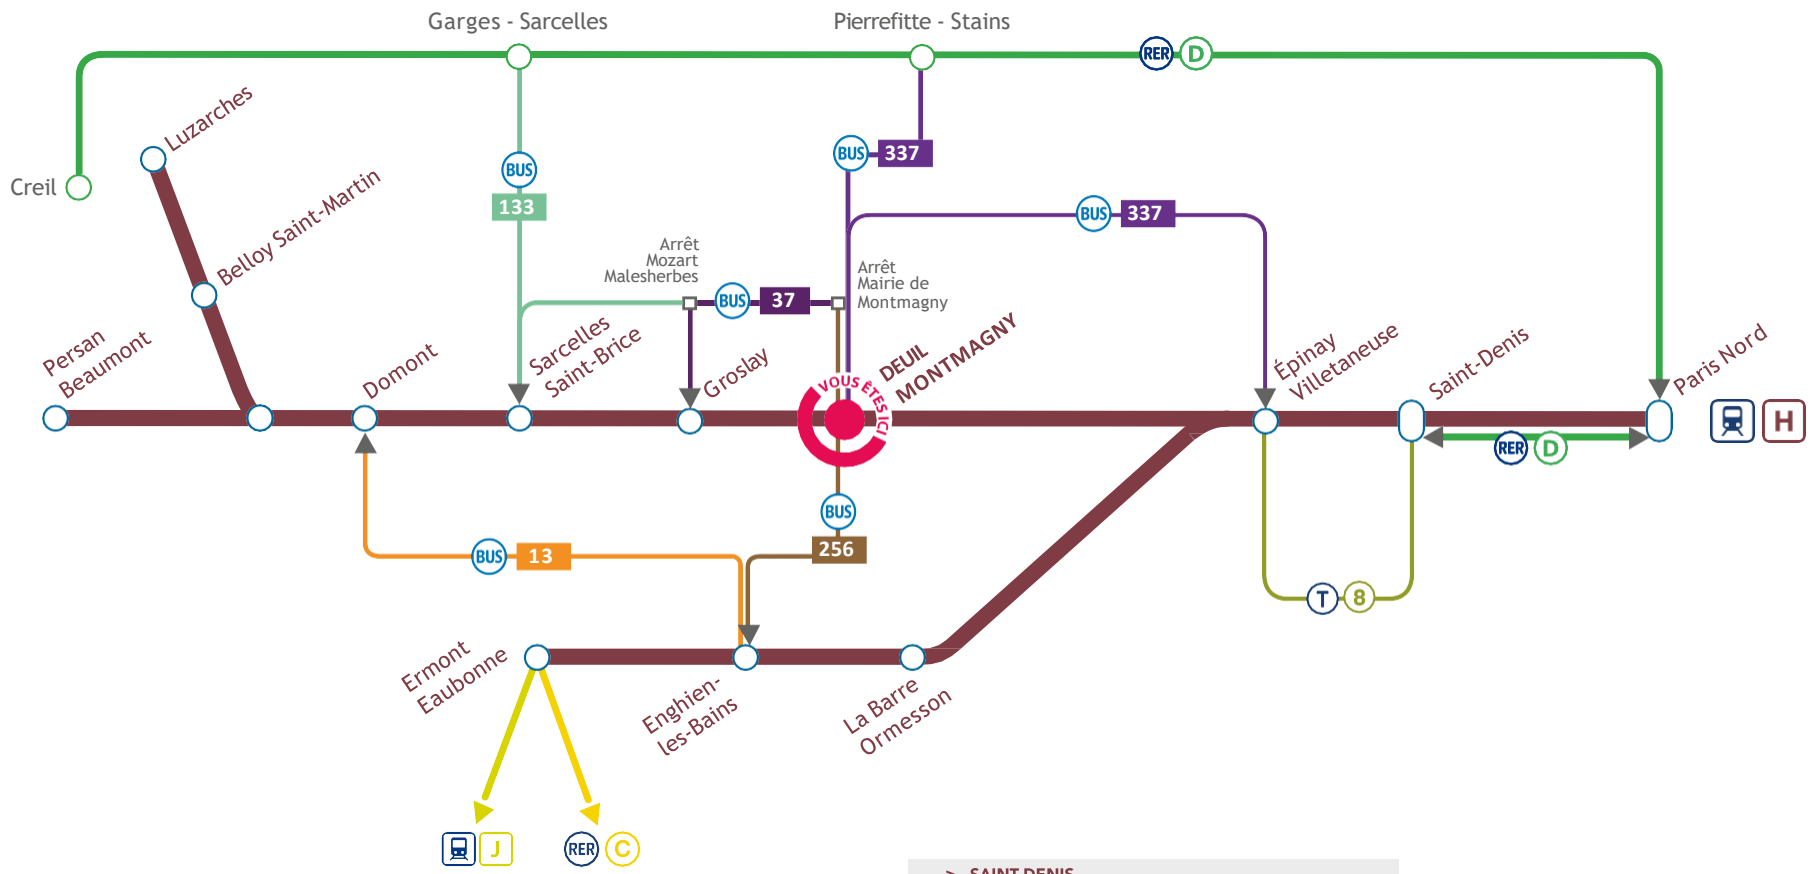

256 Gare d'Enghien-les-Bains - Saint-Denis Université
337 Deuil-la-Barre ZA du Moutier - Gare de Pierrefitte - Stains RER

 Retrouvez tous les itinéraires alternatifs sur le site Transilien.com, rubrique : les lignes SNCF Transilien, ligne H.

COMMENT REJOINDRE ?

▶ 	Dir. Gare de Pierrefitte - Stains Arrêt Alcide d'Orbigny	 35 min
	Dir. Marché de Saint-Denis Arrêt Marché de Saint-Denis	
▶ 	Dir. Saint-Denis Université Arrêt Saint-Denis Université	 35 min
▶ 	Dir. Pierrefitte - Stains RER Arrêt Pierrefitte - Stains RER	 45 min
	Dir. Porte de la Villette Arrêt La Courneuve Aubervilliers RER	
▶ 	Dir. Pierrefitte - Stains RER Arrêt Alcide d'Orbigny	 11 min

GARE DE DEUIL MONTMAGNY ITINÉRAIRES ALTERNATIFS

En cas de perturbation sur la Ligne H, voici les moyens de continuer votre voyage.

BLOG LIGNE H
RESTEZ CONNECTÉ
AVEC L'APPLICATION
TRANSILIEN.
MALIGNEH.TRANSILIEN.COM

ITINÉRAIRES ALTERNATIFS

À partir de la gare de Deuil - Montmagny

> DOMONT

256	Dir. Gare d'Enghien-les-Bains Arrêt Gare d'Enghien-les-Bains	TLJ	1h08
13	Dir. Gare de Domont Arrêt Gare de Domont	L à V	

> GROSLAY