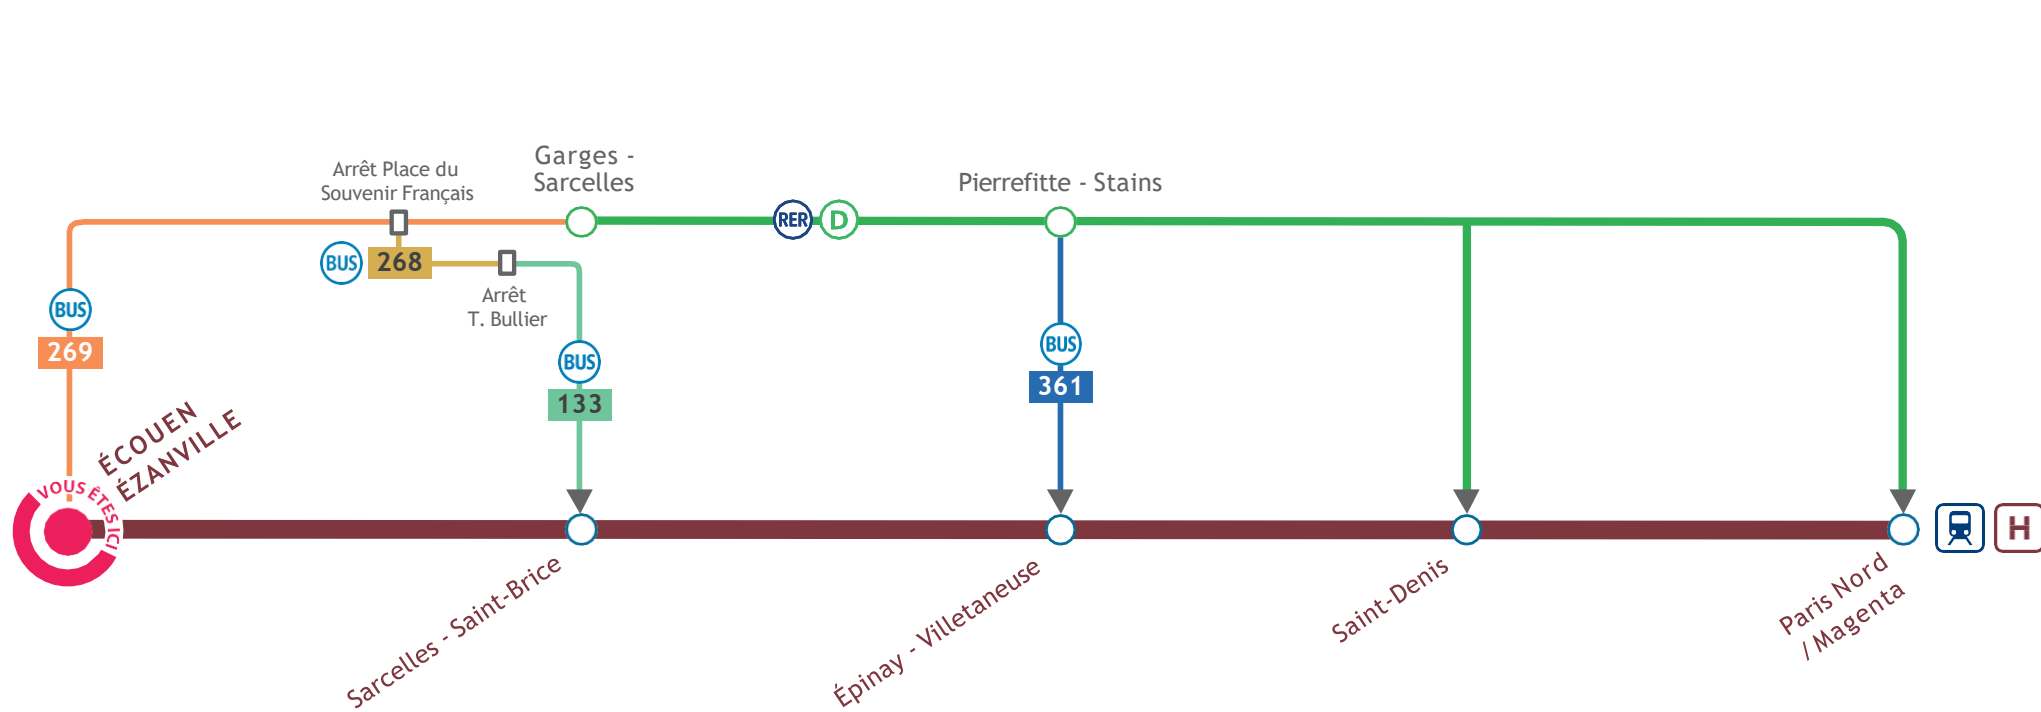

# GARE DE ECOUCEN EZANVILLE ITINÉRAIRES ALTERNATIFS

En cas de perturbation sur la Ligne H, voici les moyens de continuer votre voyage.

**BLOG LIGNE H**  
RESTEZ CONNECTÉ  
AVEC L'APPLICATION  
TRANSILIEN.

# ITINÉRAIRES ALTERNATIFS

À partir de la gare de Écouen - Ézanville

## > ÉPINAY - VILLETANEUSE

	Dir. Garges - Sarcelles RER Arrêt Garges - Sarcelles RER	TLJ	1h
	Dir. Melun/Malesherbes Arrêt Pierrefitte - Stains	TLJ	
	Dir. Gare d'Argenteuil Arrêt Gare d'Épinay - Villetaneuse	TLJ	

## > PARIS NORD

	Dir. Garges - Sarcelles RER Arrêt Garges - Sarcelles RER	TLJ	45 min
	Dir. Melun/Malesherbes Arrêt Paris Nord	TLJ	