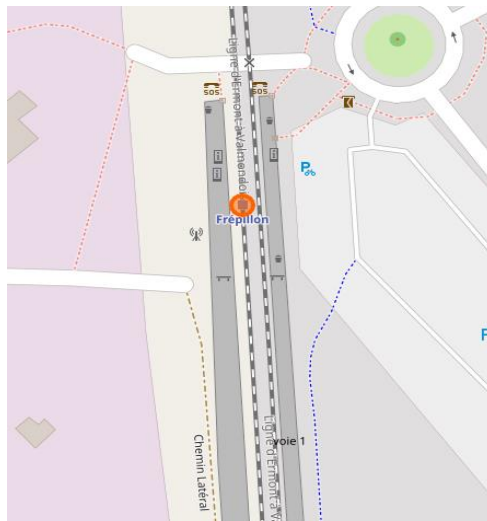

INFORMATIONS PRATIQUES

VOTRE GARE :

LES EPINAUX - 95740 - FREPILLON

Pas de présence Commerciale en gare

COVOITURAGE :

Une offre de covoiturage peut vous aider, n'hésitez pas à consulter le site www.transilien.com ou flasher le code ci-contre avec votre smartphone.

SERVICES TRANSILIEN

INFORMATIONS HORAIRES TARIFS INFOS TRAFIC

Site internet : transilien.com

Appli SNCF : gratuite, sur App Store, Google Play et Windows Store

Site mobile : transilien.mobi

SMS pour les horaires en temps réel : 4 10 20

Taper le nom de votre gare de départ et envoyer au 4 10 20

Prix d'un SMS + 0,05 €

Numéro d'information : 36 58 (0,25 € TTC/min*)
*hors surcoût éventuel de votre opérateur

Relations Clientèle SNCF Transilien

TSA 21262

75564 PARIS CEDEX 12

Alerte SNCF Transilien :

Par téléphone au 31 17 ou par SMS au 31 17 7

OÙ TROUVER VOS CORRESPONDANCES ?

Liste des bus

95-03A	Gare de Cergy Préfecture / Gare de Montigny Beauchamp
95-03B	Gare de Cergy Préfecture / Hôtel de Ville de Margency
30-23	Gare de Montigny - Beauchamp / Gare de Saint-Leu-la-Forêt
14	Gare d'Enghien-les-Bains / Gare d'Ermentauville
54	Porte d'Aubervilliers / Asnières Gennevilliers

Retrouvez tous les itinéraires alternatifs sur le site Transilien.com, rubrique : les lignes SNCF Transilien, ligne H.

ÉDITION Novembre 2021

Création graphique : Aurélie Gomes

Mise en page : www.90c.fr

Impression : Centre édition Ile-de-France La Chapelle

SNCF BOBIGNY R.C.S / B 552 049 447

Ne pas jeter sur la voie publique.

COMMENT REJOINDRE ?

	Dir. Gare de Montigny Beauchamp Arrêt Gare de Montigny Beauchamp	25 min
	Dir. Cergy Préfecture Arrêt Cergy Préfecture	20 min
	Dir. Cergy Préfecture Arrêt Cergy Préfecture	20 min

GARE DE FREPILLON ITINÉRAIRES ALTERNATIFS

En cas de perturbation sur la Ligne H, voici les moyens de continuer votre voyage.

BLOG LIGNE H
RESTEZ CONNECTÉ
AVEC L'APPLICATION
TRANSILIEN.
MALIGNEH.TRANSILIEN.COM