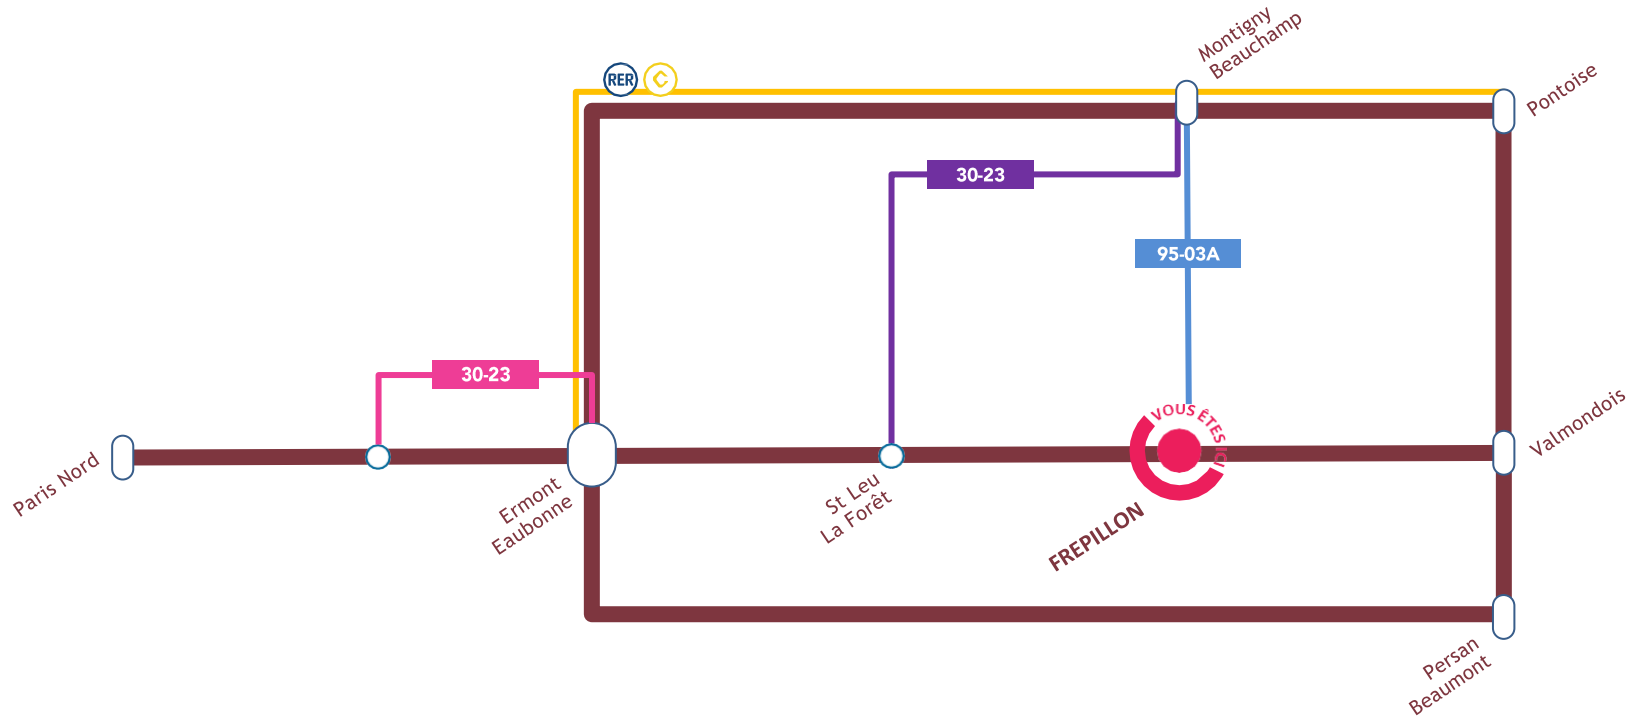

# GARE DE FREPILLON ITINÉRAIRES ALTERNATIFS

En cas de perturbation sur la Ligne H, voici les moyens de continuer votre voyage.

**BLOG LIGNE H**  
RESTEZ CONNECTÉ  
AVEC L'APPLICATION  
TRANSILIEN.  
[MALIGNEH.TRANSILIEN.COM](http://MALIGNEH.TRANSILIEN.COM)

# ITINÉRAIRES ALTERNATIFS

À partir de la gare de Frépillon

## > ERMONT-EAUBONNE

95-03A	Dir. Gare de Montigny-Beauchamp Arrêt Terminus	TLJ	20 min
	Dir. Paris Arrêt Gare d'Ermont-Eaubonne		

## > TAVERNY

95-03A	Dir. Gare de Montigny-Beauchamp Arrêt Gare de Taverny	TLJ	5 min
--------	----------------------------------------------------------	-----	-------