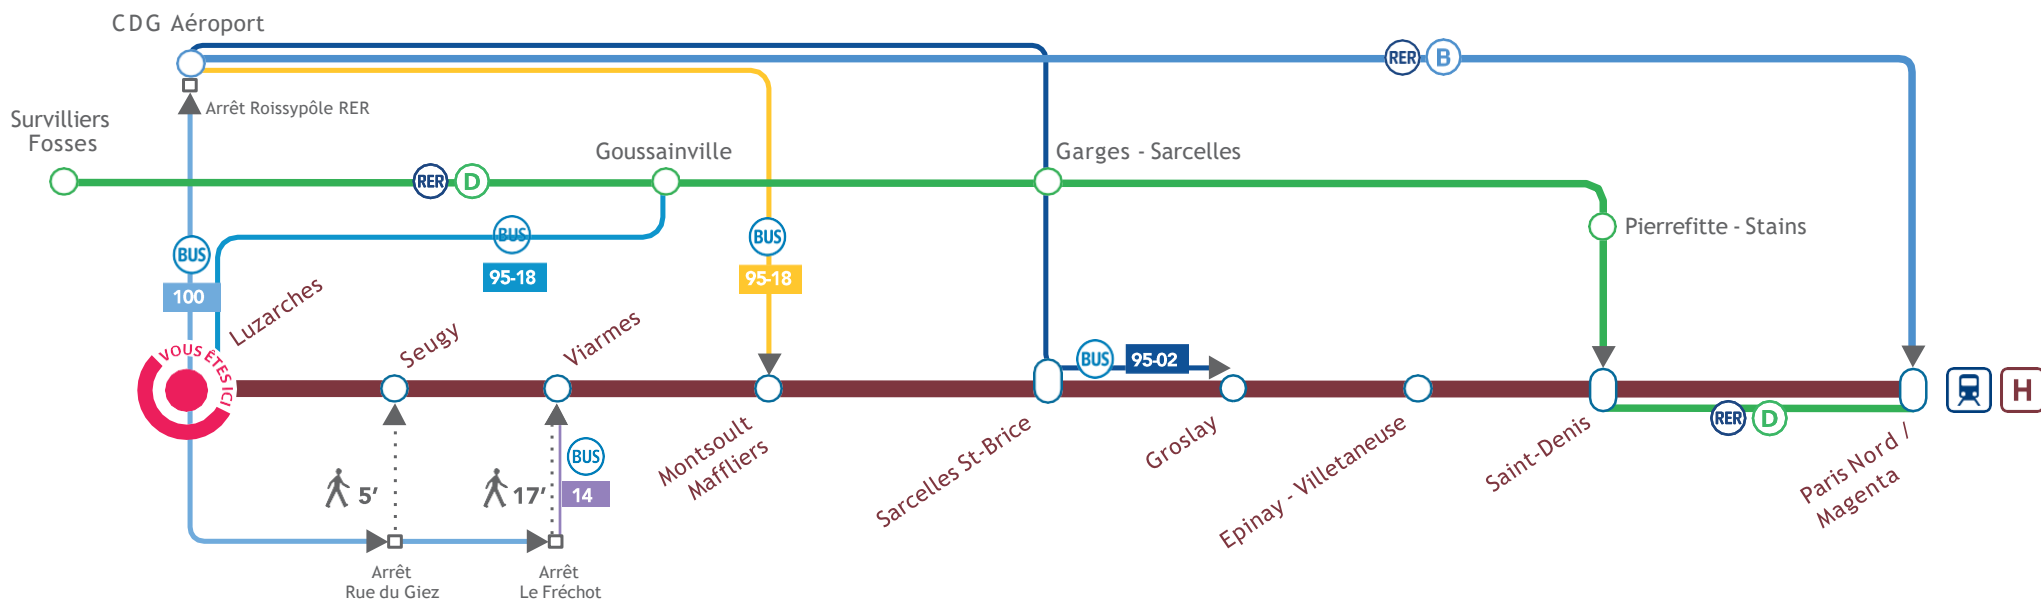

SNCF BOBIGNY R.C.S / B 552 049 447

Ne pas jeter sur la voie publique.

COMMENT REJOINDRE ?

Dir. Roissy-pôle RER
Arrêt Roissy-pôle RER

34 min

Dir. Roissy-pôle CDG1
Arrêt RP de l'Europe

28 min

GARE DE LUZARCHES ITINÉRAIRES ALTERNATIFS

En cas de perturbation sur la **Ligne H**, voici les moyens de continuer votre voyage.

BLOG LIGNE H
RESTEZ CONNECTÉ
AVEC L'APPLICATION
TRANSILIEN.

MALIGNEH.TRANSILIEN.COM

ITINÉRAIRES ALTERNATIFS

À partir de la gare de Luzarches

> MONTSOULT - MAFFLIERS

9518	Dir. Roissy pôle RER Arrêt Roissy pôle RER	TLJ	
95-18	Dir. Cergy Préfecture Arrêt Gare de Montsoult	TLJ	1 h 12 min

> PARIS NORD

100	Dir. Aéroport CDG 1 Arrêt Aéroport CDG 1	TLJ	
RER B	Dir. Robinson / Saint-Rémy-lès-Chevreuses Arrêt Paris Nord	TLJ	1 h 12 min

> SARCELLES SAINT-BRICE

100	Dir. Aéroport CDG 1 Arrêt Le Fréchet	TLJ	
95-02	Dir. Montmorency Arrêt Sarcelles Saint-Brice Gare	TLJ	1 h 21 min

> VIARMES

100	Dir. Gare de Persan - Beaumont Arrêt Le Fréchet	TLJ	
14	Dir. Viarmes Gare Arrêt Viarmes Gare	L à V	30 min