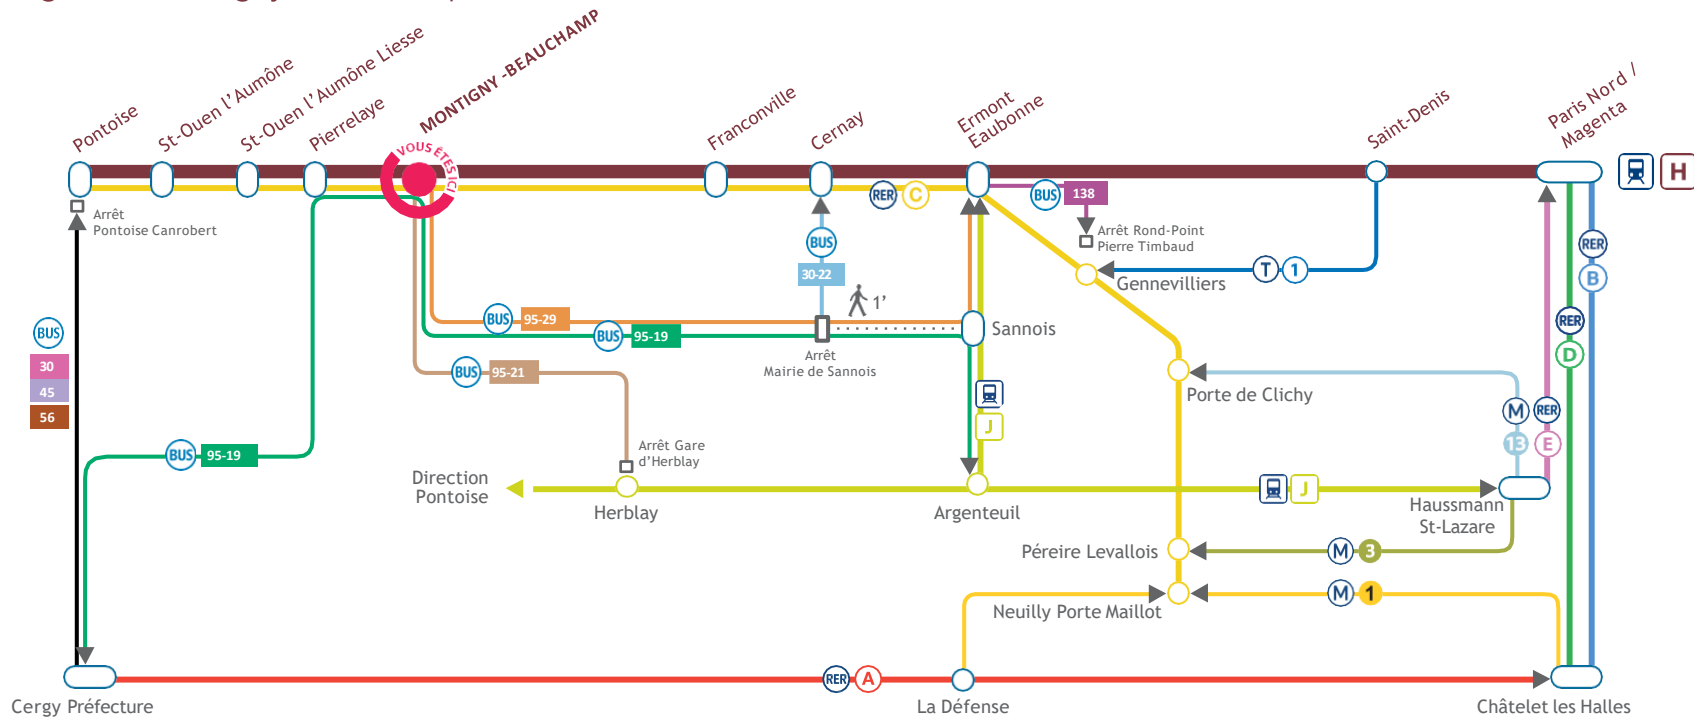

SNCF BOBIGNY R.C.S / B 552 049 447

Ne pas jeter sur la voie publique.

COMMENT REJOINDRE ?

▶  

30-38
Dir. Corneilles-en-Parisis
Arrêt Place de la Gare - La Frette - Montigny
20 min

GARE DE MONTIGNY BEAUCHAMP ITINÉRAIRES ALTERNATIFS

En cas de perturbation sur la
Ligne H, voici les moyens de
continuer votre voyage.

BLOG LIGNE H
RESTEZ CONNECTÉ
AVEC L'APPLICATION
TRANSILIEN.
MALIGNEH.TRANSILIEN.COM

ITINÉRAIRES ALTERNATIFS

À partir de la gare de Montigny - Beauchamp

> CERNAY

95-19 OU 95-29	Dir. Gare d'Argenteuil Arrêt Mairie de Sannois	TLJ	30 min
30-22	Dir. Gare de Cernay Arrêt Gare de Cernay	L à S	

> ERMONT - EAUBONNE

95-29	Dir. Gare d'Ermont - Eaubonne Arrêt Gare d'Ermont - Eaubonne	TLJ	35 min
-------	---	-----	--------

> NEUILLY PORTE MAILLOT

95-19	Dir. Cergy Préfecture Arrêt Cergy Préfecture	TLJ	
REB A	Dir. Boissy Saint-Léger Arrêt La Défense	TLJ	1h10 min
M 1	Dir. Château de Vincennes Arrêt Porte Maillot	TLJ	

> PONTOISE