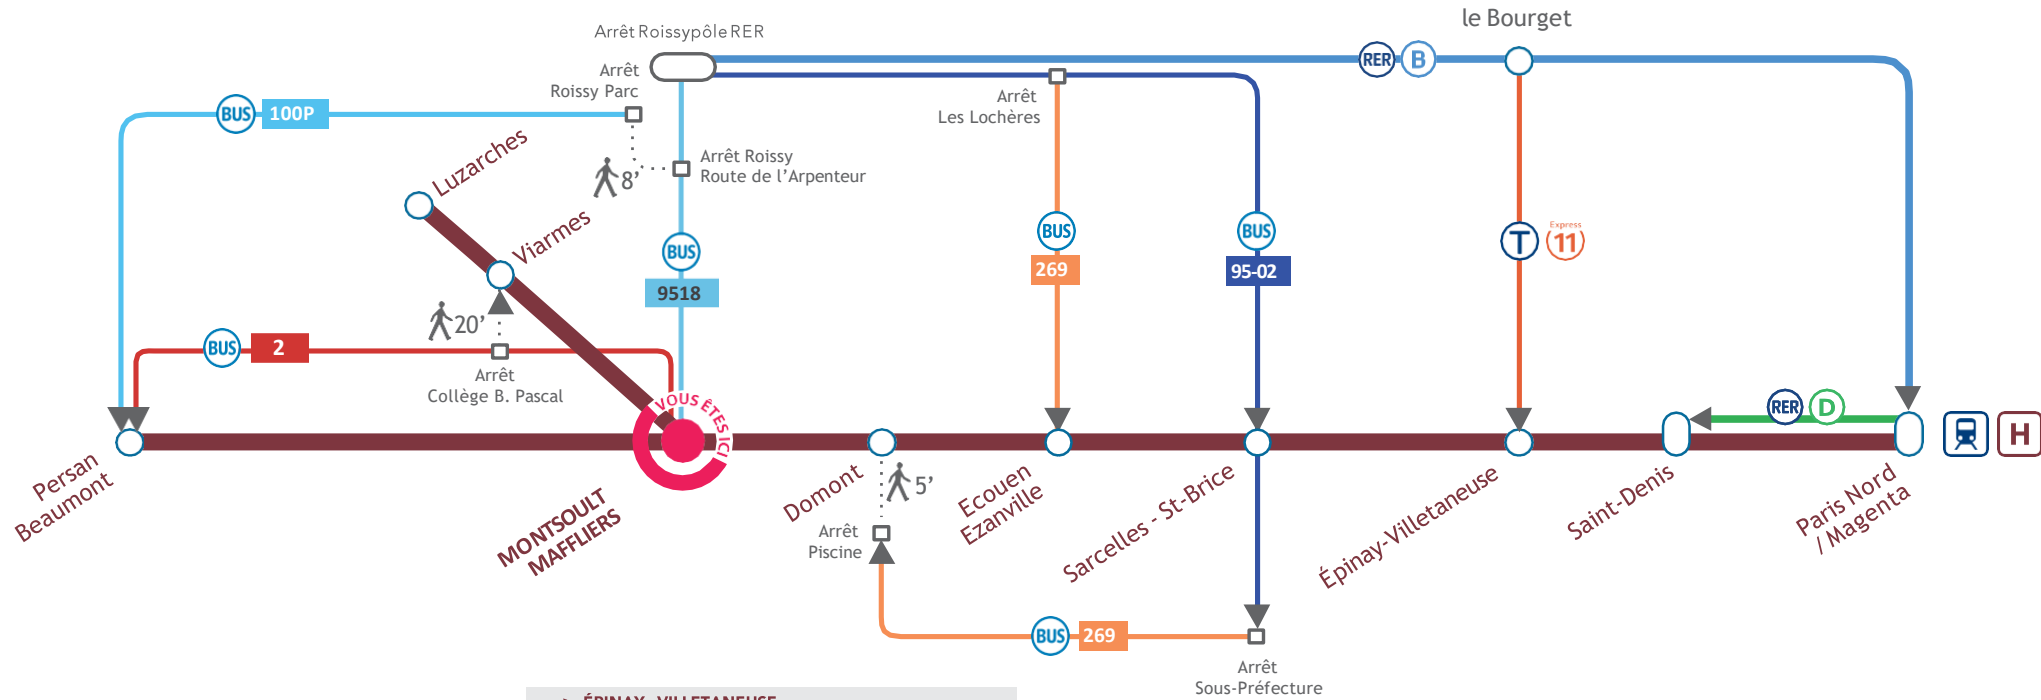

COMMENT REJOINDRE ?

- Dir. Cergy Préfecture Gare
Arrêt Cergy Pontoise (Gare) 27 min
- Dir. Aéroport Roissy CDG
Arrêt Aéroport Roissy CDG Roissypôle RER 34 min
- Dir. Cergy Pontoise (Gare)
Arrêt Frépillon 1 h
- Dir. Montigny - Beauchamp Gare
Arrêt Montigny - Beauchamp Gare
- Dir. Cergy Pontoise (Gare)
Arrêt Frépillon 1h10 min
- Dir. Montigny - Beauchamp Gare
Arrêt Montigny - Beauchamp Gare
- Dir. Paris
Arrêt Ermont - Eaubonne

GARE DE MONTSOULT MAFFLIERS ITINÉRAIRES ALTERNATIFS

En cas de perturbation sur la **Ligne H**, voici les moyens de continuer votre voyage.

BLOG LIGNE H
RESTEZ CONNECTÉ
AVEC L'APPLICATION
TRANSILIEN.
MALIGNEH.TRANSILIEN.COM

ITINÉRAIRES ALTERNATIFS

À partir de la gare de Montsoult - Maffliers

> DOMONT

95-18	Dir. Aéroport Roissy CDG Arrêt Aéroport CDG Roissypôle RER	TLJ	2h15 min
95-02	Dir. Mairie de Montmorency Arrêt Sous-préfecture	TLJ	
269	Dir. Mairie d'Attainville Arrêt Piscine	TLJ	
	Puis marcher 5 min. jusqu'à Gare de Domont.		

> ÉCOUEN - ÉZANVILLE

95-18	Dir. Aéroport Roissy CDG Arrêt Aéroport CDG Roissypôle RER	TLJ	2h30 min
95-02	Dir. Mairie de Montmorency Arrêt Les Lochères	TLJ	
269	Dir. Mairie d'Attainville Arrêt Gare d'Écouen - Ézanville	TLJ	