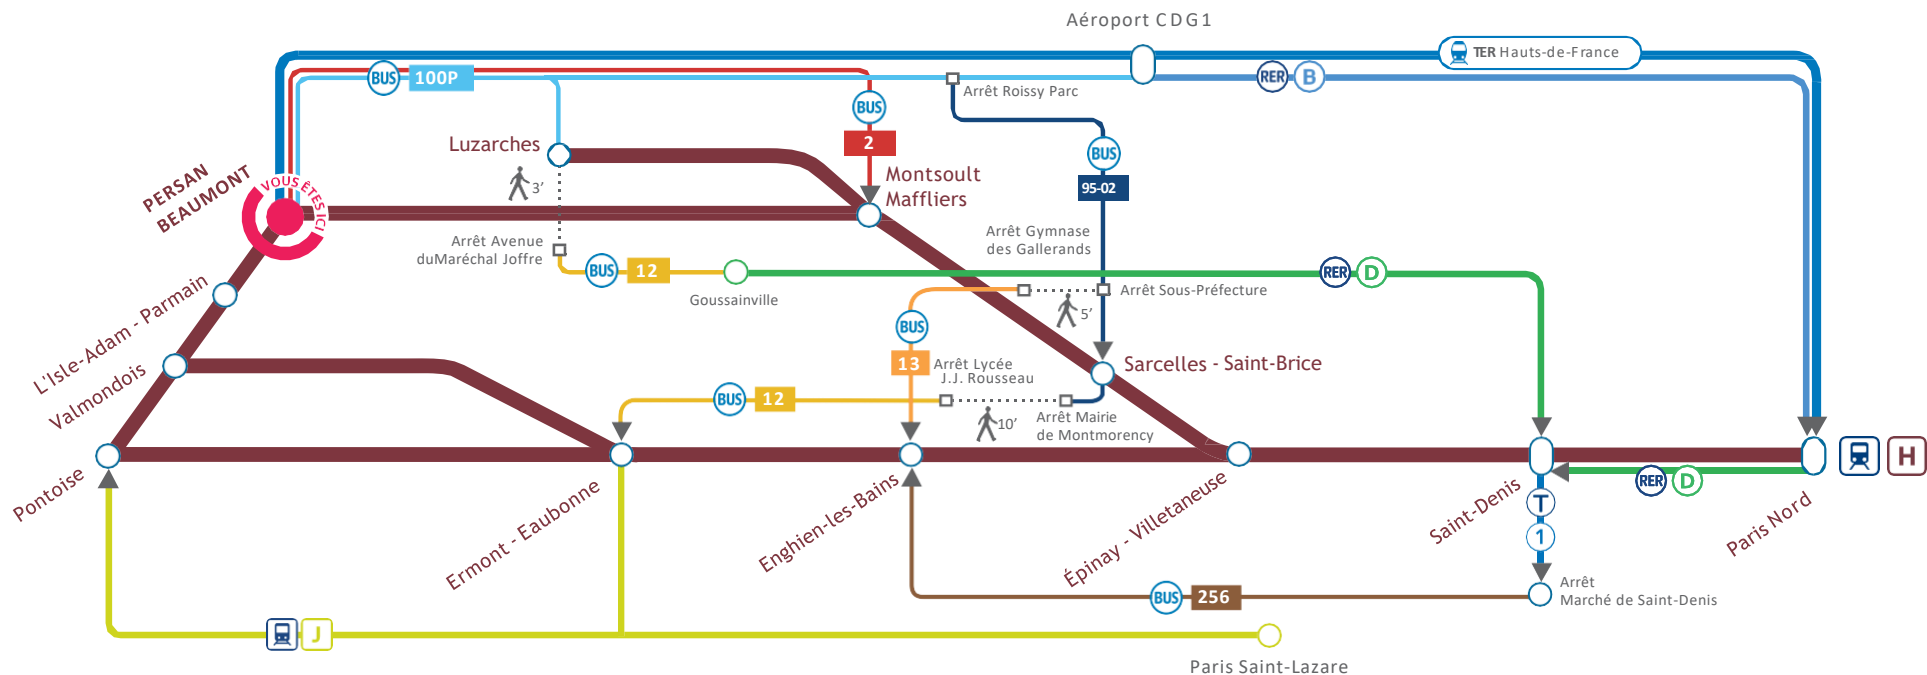

# COMMENT REJOINDRE ?

<b>2</b>	Dir. Gare de Montsout Arrêt Gare de Montsout	1h 42
<b>9518</b>	Dir. Gare de Cergy Préfecture RER Arrêt Cergy Préfecture RER	
<b>100P</b>	Dir. Aéroport CDG 1 Arrêt Aéroport CDG 1	52 min
<b>100P</b>	Dir. Aéroport CDG 1 Arrêt Aéroport CDG 1	
<b>100P</b>	Dir. Saint-Rémy-lès-Chevreuse /Robinson Arrêt Saint-Michel Notre Dame	1h53
<b>100P</b>	Dir. Aéroport CDG1 Arrêt Luzarches	1h30
<b>12</b>	Dir. Goussainville RER D Arrêt Goussainville RER D	
<b>100P</b>	Dir. Aéroport CDG1 Arrêt Airapolis	
<b>Marcher</b>	Marcher 10 min jusqu'à la station Chesnau	1h15
<b>93</b>	Dir. Pablo Picasso Arrêt Auguste Delaune	

**BLOG LIGNE H**  
RESTEZ CONNECTÉ  
AVEC L'APPLICATION  
TRANSILIEN.  
[MALIGNEH.TRANSILIEN.COM](http://MALIGNEH.TRANSILIEN.COM)

# GARE DE PERSAN BEAUMONT ITINÉRAIRES ALTERNATIFS

En cas de perturbation  
sur la Ligne H, voici les moyens  
de continuer votre voyage.

# ITINÉRAIRES ALTERNATIFS

À partir de la gare de Persan - Beaumont