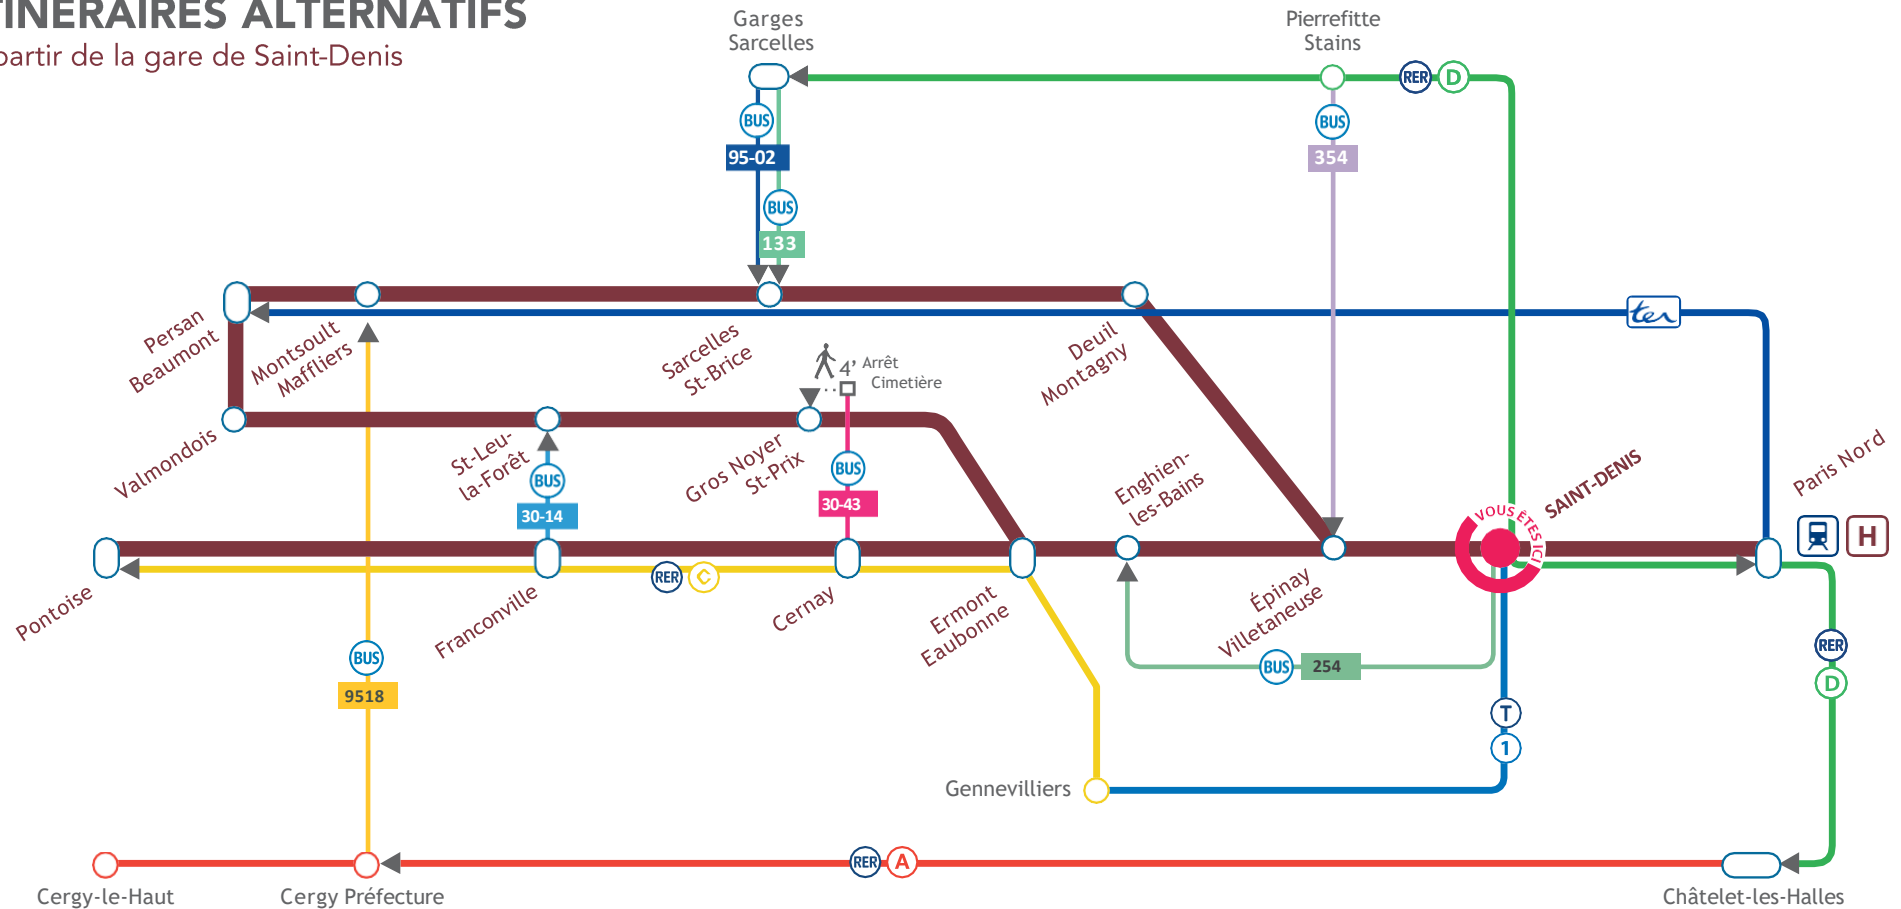

Ne pas jeter sur la voie publique.

COMMENT REJOINDRE ?

| | | |
|-------|--|--------|
| 170 | Dir. Porte des Lilas Arrêt Porte de Paris Métro | 20 min |
| 153 | Dir. Porte de la Chapelle Arrêt La Plaine - Stade de France RER | |
| T11 | Dir. Asnières Quatre Routes Arrêt Gare de Gennevilliers | 13 min |
| T11 | Dir. Asnières Quatre Routes Arrêt Gare de Gennevilliers | 30 min |
| REX C | Dir. Gare de Pontoise Arrêt Gare d'Erment - Eaubonne | |
| T11 | Dir. Noisy le Sec Arrêt Bobigny - Pablo Picasso | 36 min |
| T11 | Dir. Noisy-le-Sec Arrêt La Courneuve 8 mai 1945 | 23 min |
| 170 | Dir. Porte des Lilas Arrêt Porte de Paris Métro - Stade de France | 4 min |
| T11 | Dir. Noisy-le-Sec Arrêt Marché de Saint-Denis | 8 min |

BLOG LIGNE H
RESTEZ CONNECTÉ
AVEC L'APPLICATION
TRANSILIEN.

MALIGNEH.TRANSILIEN.COM

GARE DE SAINT-DENIS ITINÉRAIRES ALTERNATIFS

En cas de perturbation
sur la Ligne H, voici les moyens
de continuer votre voyage.

ITINÉRAIRES ALTERNATIFS

À partir de la gare de Saint-Denis

> ÉPINAY - VILLETANEUSE

| | | | | |
|--|--|-----|--|--------|
| | Dir. Creil Arrêt Pierrefitte Stains | TLJ | | 24 min |
| | Dir. Gare d'Épinay-sur-Seine Arrêt Gare d'Épinay - Villetaneuse | TLJ | | |

> ERMONT - EAUBONNE / PONTOISE

| | | | | |
|--|--|-----|--|--------|
| | Dir. Asnières - Quatre Routes Arrêt Gare de Gennevilliers | TLJ | | 34 min |
| | Dir. Pontoise Arrêt Ermont - Eaubonne | TLJ | | |